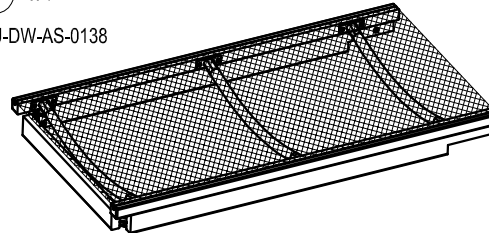

GR - ΟΔΗΓΙΑ ΣΥΝΑΡΜΟΛΟΓΗΣΗΣ
 NL - MONTAGE INSTRUCTIE
 PT - INSTRUÇÕES DE MONTAGEM
 PL - INSTRUKCJA MONTAŻU
 HU - SZERELÉSI UTASÍTÁS

30 min

- ① x 2 HW-ST-02-022 (6x25)
- ② x 2 HW-ST-02-032 (6x50)
- ③ x 4 HW-ST-02-055 (8x45)
- ④ x 4 HW-ST-02-057 (8x55)
- ⑤ x 2 HW-ST-03-019 (6x20)
- ⑥ x 2 HW-ST-07-100 (10.5x20x2)
- ⑦ x 2 HW-ST-04-572 (46x19x10)

- ⑧ x 4 HW-ST-01-128 (4x18)
- ⑨ x 4 HW-ST-03-042 (8x6)
- ⑩ x 4 HW-ST-07-062 (8.5x12.5x1.5)
- ⑪ x 4 HW-ST-07-044 (8.5x18x1)
- ⑫ x 2 HW-PL-12-025 (60x22x25)
- ⑬ x 2 HW-ST-18-001 (4 x 98)
- ⑭ x 1 HW-ST-18-007 (13 x 88)

Ⓐ x 1
 SU-DW-BF-0141

Ⓗ x 1
 SU-DW-SP-0124

Ⓑ x 1
 SU-DW-AS-0138

Ⓒ x 1
 SU-DW-SP-0125

Ⓓ x 1
 SU-DW-LF-0109

Ⓕ x 2
 SU-DW-LF-0098

Ⓔ x 1
 SU-DW-LF-0110

Ⓖ x 2
 SU-DW-LF-0255