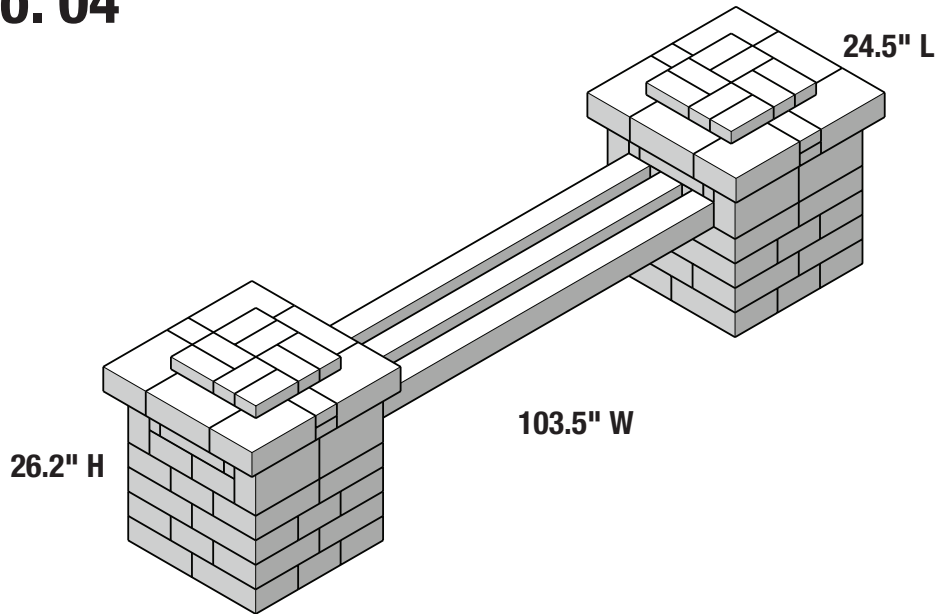

BENCH No. 04

Banca Cuatro

NUMBER OF PIECES PER PROJECT:

Número de piezas por proyecto:

HOME DEPOT SKU#

			Café	Sierra Blend	GreyStone
	Mini Mini	44	163156	397745	164917
	Medium Mediana	12	165955	397681	166379
	Large Grande	74	166606	396781	166804

3 – 4" x 4" x 72" Boards* (Fir, Cedar, or Pressure Treated) *Board lengths can vary if desired.
3 – 4" x 4" x 72" Madera* (Pino Abeto, Cedro, o Presurizada) *Piezas de madera pueden ser de diferentes tamaños.