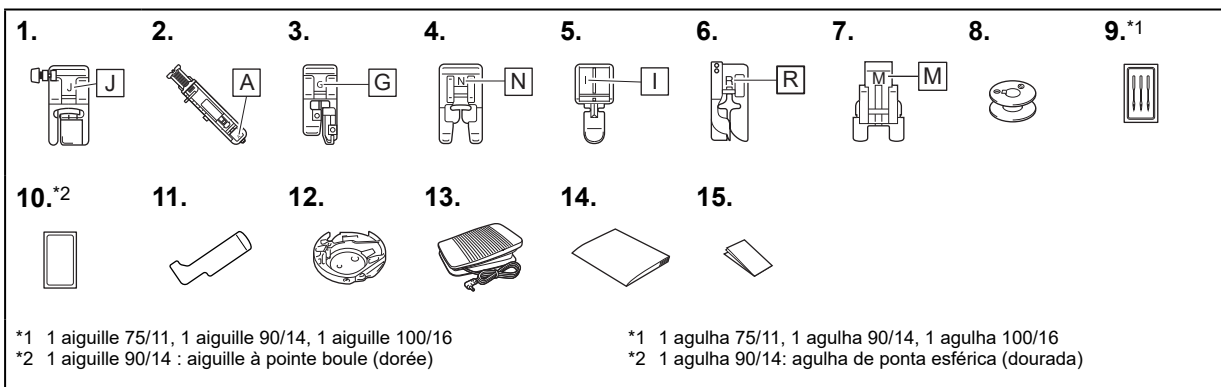

FR Accessoires inclus

PT Acessórios incluídos

FR Merci d'avoir choisi ce produit.
Les accessoires suivants sont fournis avec ce produit.

PT Obrigado por adquirir esta máquina.
Os acessórios a seguir estão incluídos neste produto.

N°	Nom de la pièce	Code de la pièce		
		Continent américain	Europe	Chine Autres
1	Pied zigzag « J » (sur la machine)	XZ5134-001		
2	Pied pour boutonniers « A »	XC2691-133		
3	Pied pour faufilage « G »	XC3098-051		
4	Pied pour monogrammes « N »	XD0810-031		
5	Pied pour fermetures à glissière « I »	X59370-021		
6	Pied pour point invisible « R »	XE2650-001		
7	Pied pour boutons « M »	XE2137-001		
8	Canette (4) (Une canette se trouve sur la machine.)	SA156	SFB : XA5539-151	SFB
9	Jeu d'aiguilles	XC8834-021		
10	Aiguille à pointe boule	XD0360-021		
11	Tournevis en forme de L	XG0918-001		
12	Boîtier de la canette (sur la machine)	XF5707-101		
13	Pédale	XD0501-121 (Zone européenne) XC8816-071 (autres zones)		
14	Manuel d'instructions	Contactez votre revendeur Brother agréé.		
15	Guide de référence rapide	Contactez votre revendeur Brother agréé.		

N°	Nome da peça	Código da peça		
		Américas	Europa	China Outros
1	Calçador de zigue-zague "J" (na máquina)	XZ5134-001		
2	Calçador de casear "A"	XC2691-133		
3	Calçador de chuleado "G"	XC3098-051		
4	Calçador de monograma "N"	XD0810-031		
5	Calçador de pregar zíper "I"	X59370-021		
6	Calçador para ponto cego "R"	XE2650-001		
7	Calçador de pregar botão "M"	XE2137-001		
8	Bobina (4) (Uma bobina está na máquina.)	SA156	SFB: XA5539-151	SFB
9	Conjunto de agulhas	XC8834-021		
10	Agulha de ponta esférica	XD0360-021		
11	Chave de fenda em forma de L	XG0918-001		
12	Caixa da bobina (na máquina)	XF5707-101		
13	Pedal	XD0501-121 (Espaço europeu) XC8816-071 (outras regiões)		
14	Manual de operações	Entre em contato com o seu revendedor autorizado Brother.		
15	Guia de referência rápida	Entre em contato com o seu revendedor autorizado Brother.		

Remarque

- La vis du support du pied-de-biche est disponible auprès de votre revendeur Brother agréé. (code de la pièce : XG1343-001)

Observação

- O parafuso do suporte do calçador está disponível com o seu revendedor autorizado da Brother. (Código da peça: XG1343-001)