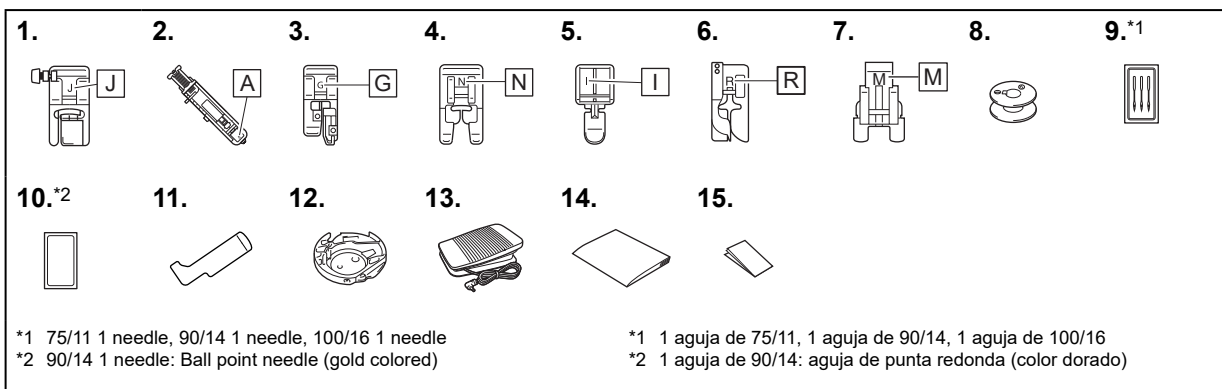

No.	Part Name	Part Code		
		Americas	Europe	China Others
1	Zigzag foot "J" (on machine)	XZ5134-001		
2	Buttonhole foot "A"	XC2691-133		
3	Overcasting foot "G"	XC3098-031		
4	Monogramming foot "N"	XD0810-031		
5	Zipper foot "I"	X59370-021		
6	Blind stitch foot "R"	XE2650-001		
7	Button fitting foot "M"	XE2137-001		
8	Bobbin (4) (One bobbin is on machine.)	SA156	SFB: XA5539-151	SFB
9	Needle set	XC8834-021		
10	Ball point needle	XD0360-021		
11	L-shaped screwdriver	XG0918-001		
12	Bobbin case (on machine)	XF5707-101		
13	Foot controller	XD0501-121 (European area) XC8816-071 (Other areas)		
14	Operation Manual	Contact your authorized Brother dealer.		
15	Quick Reference Guide	Contact your authorized Brother dealer.		

N°	Nom de la pièce	Code de la pièce		
		Continent américain	Europe	Chine Autres
1	Pied zigzag « J » (sur la machine)	XZ5134-001		
2	Pied pour boutonniers « A »	XC2691-133		
3	Pied pour faufilage « G »	XC3098-051		
4	Pied pour monogrammes « N »	XD0810-031		
5	Pied pour fermetures à glissière « I »	X59370-021		
6	Pied pour point invisible « R »	XE2650-001		
7	Pied pour boutons « M »	XE2137-001		
8	Canette (4) (Une canette se trouve sur la machine.)	SA156	SFB : XA5539-151	SFB
9	Jeu d'aiguilles	XC8834-021		
10	Aiguille à pointe boule	XD0360-021		
11	Tournevis en forme de L	XG0918-001		
12	Boîtier de la canette (sur la machine)	XF5707-101		
13	Pédale	XD0501-121 (Zone européenne) XC8816-071 (autres zones)		
14	Manuel d'instructions	Contactez votre revendeur Brother agréé.		
15	Guide de référence rapide	Contactez votre revendeur Brother agréé.		