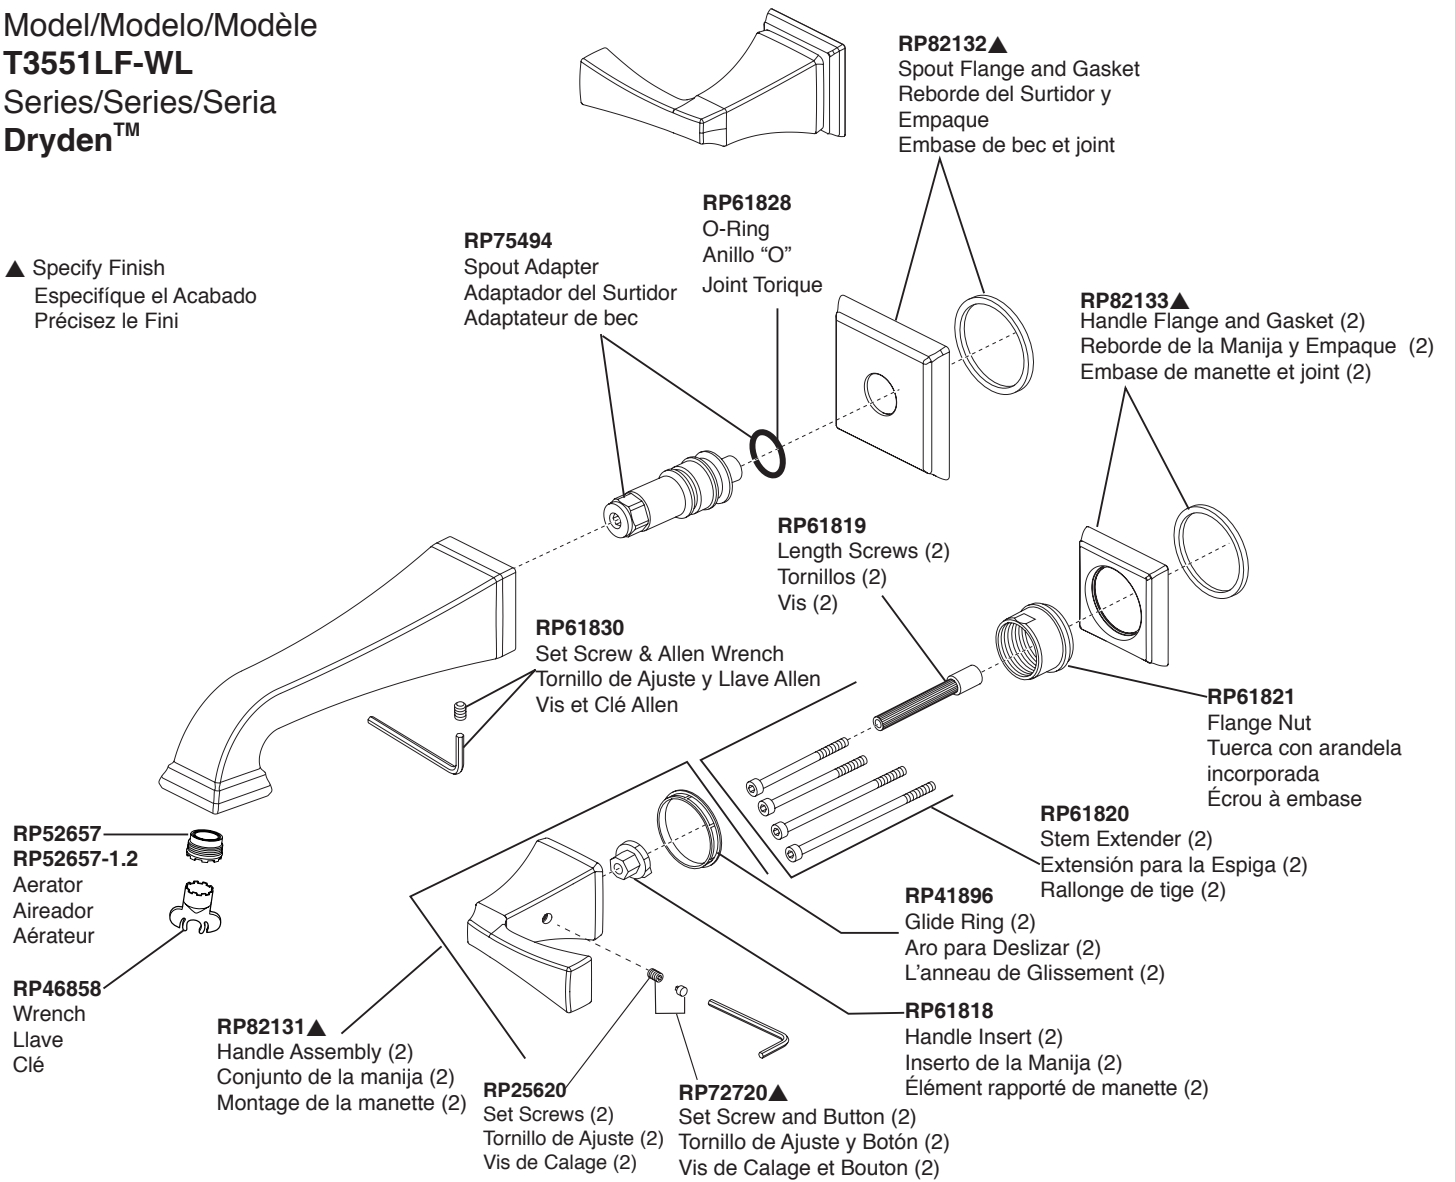

Model/Modelo/Modèle
T3551LF-WL
 Series/Series/Seria
Dryden™

▲ Specify Finish
 Especifique el Acabado
 Précisez le Fini

*** Note / Nota / Note**

RP75838 Valve cartridge included in R3500-WL rough
 RP75838 Cartucho de la válvula incluido en R3500-WL rough
 RP75838 Cartouche de soupape inclus dans R3500-WL brut

Optional / Opcional / Optionnel

72172▲
 Push Pop-UP without Overflow
 (Accessory order only)
 Control de reboso sin desagües manuales
 (Orden de Accesorio solamente)
 Renvoi mécanique à poussoir sans
 trop-plein
 (Livrablé séparément seulement)

72173▲
 Push Pop-UP with Overflow
 (Accessory order only)
 Control de reboso para
 desagües manuales
 (Orden de Accesorio solamente)
 Renvoi mécanique à poussoir avec
 trop-plein
 (Livrablé séparément seulement)

RP47648▲
 Grid Strainer without Overflow
 (Accessory order only)
 Cesta/colador para el Desagüe
 sin Rebosadero
 (Orden de Accesorio solamente)
 Crépine sans trop-plein
 (Livrablé séparément seulement)