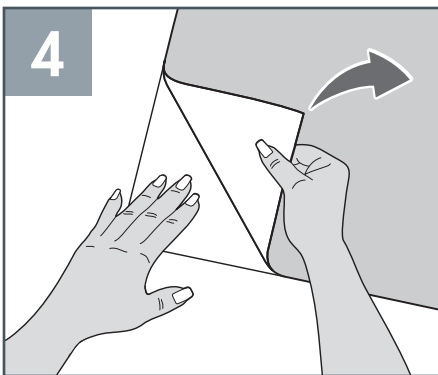

APPLICATION INSTRUCTIONS INSTRUCCIONES DE COLOCACIÓN

YOU WILL NEED:

Window Cleaner Spray Bottle
Measuring Tape Liquid Soap
Sharp Utility Knife Squeegee
Straight Edge Paper Towels

USTED NECESITARÁ:

Limpiador de Ventanas Envase para Rociar
Cinta Métrica Jabón Líquido
Navaja Afilada Limpiacristales
Borde Recto Toallas de Papel

1 Trim | Recorte

2 Clean | Limpie

3 Spray | Rocíe (con agua)

4 Peel | Despegue

5 Apply | Aplique

6 Squeegee | Presione
(con limpiavidrios hasta que seque)