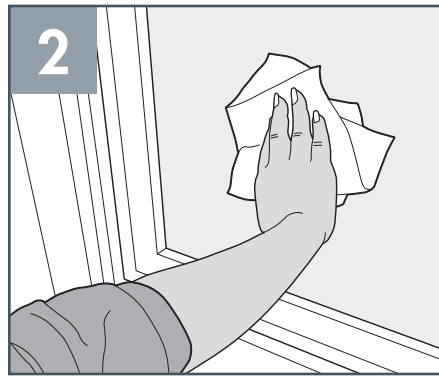

APPLICATION INSTRUCTIONS INSTRUCCIONES DE COLOCACIÓN

YOU WILL NEED:

Window Cleaner Spray Bottle
Measuring Tape Liquid Soap
Sharp Utility Knife Squeegee
Straight Edge Paper Towels

USTED NECESITARÁ:

Limpiador de Ventanas Envase para Rociar
Cinta Métrica Jabón Líquido
Navaja Afilada Limpiacristales
Borde Recto Toallas de Papel

1 Trim | Recorte

2 Clean | Limpie

3 Spray | Rocíe (con agua)

4 Peel | Despegue

5 Apply | Aplique

6 Squeegee | Presione
(con limpiavidrios hasta que seque)