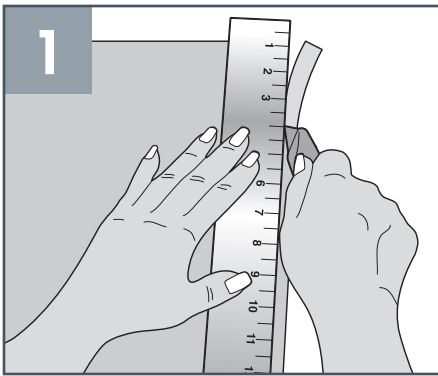

APPLICATION INSTRUCTIONS INSTRUCCIONES DE COLOCACIÓN

YOU WILL NEED:

Window Cleaner Spray Bottle
Measuring Tape Liquid Soap
Sharp Utility Knife Squeegee
Straight Edge Paper Towels

USTED NECESITARÁ:

Limpiador de Ventanas Envase para Rociar
Cinta Métrica Jabón Líquido
Navaja Afilada Limpiacristales
Borde Recto Toallas de Papel