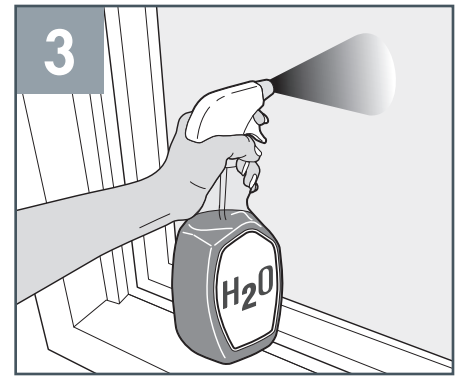

APPLICATION INSTRUCTIONS INSTRUCCIONES DE COLOCACIÓN

YOU WILL NEED:

Window Cleaner Spray Bottle
Measuring Tape Liquid Soap
Sharp Utility Knife Squeegee
Straight Edge Paper Towels

USTED NECESITARÁ:

Limpiador de Ventanas Envase para Rociar
Cinta Métrica Jabón Líquido
Navaja Afilada Limpiacristales
Borde Recto Toallas de Papel

1 Trim | Recorte

2 Clean | Limpie

3 Spray | Rocíe (con agua)

4 Peel | Despegue

5 Apply | Aplique

6 Squeegee | Presione
(con limpiavidrios hasta que seque)