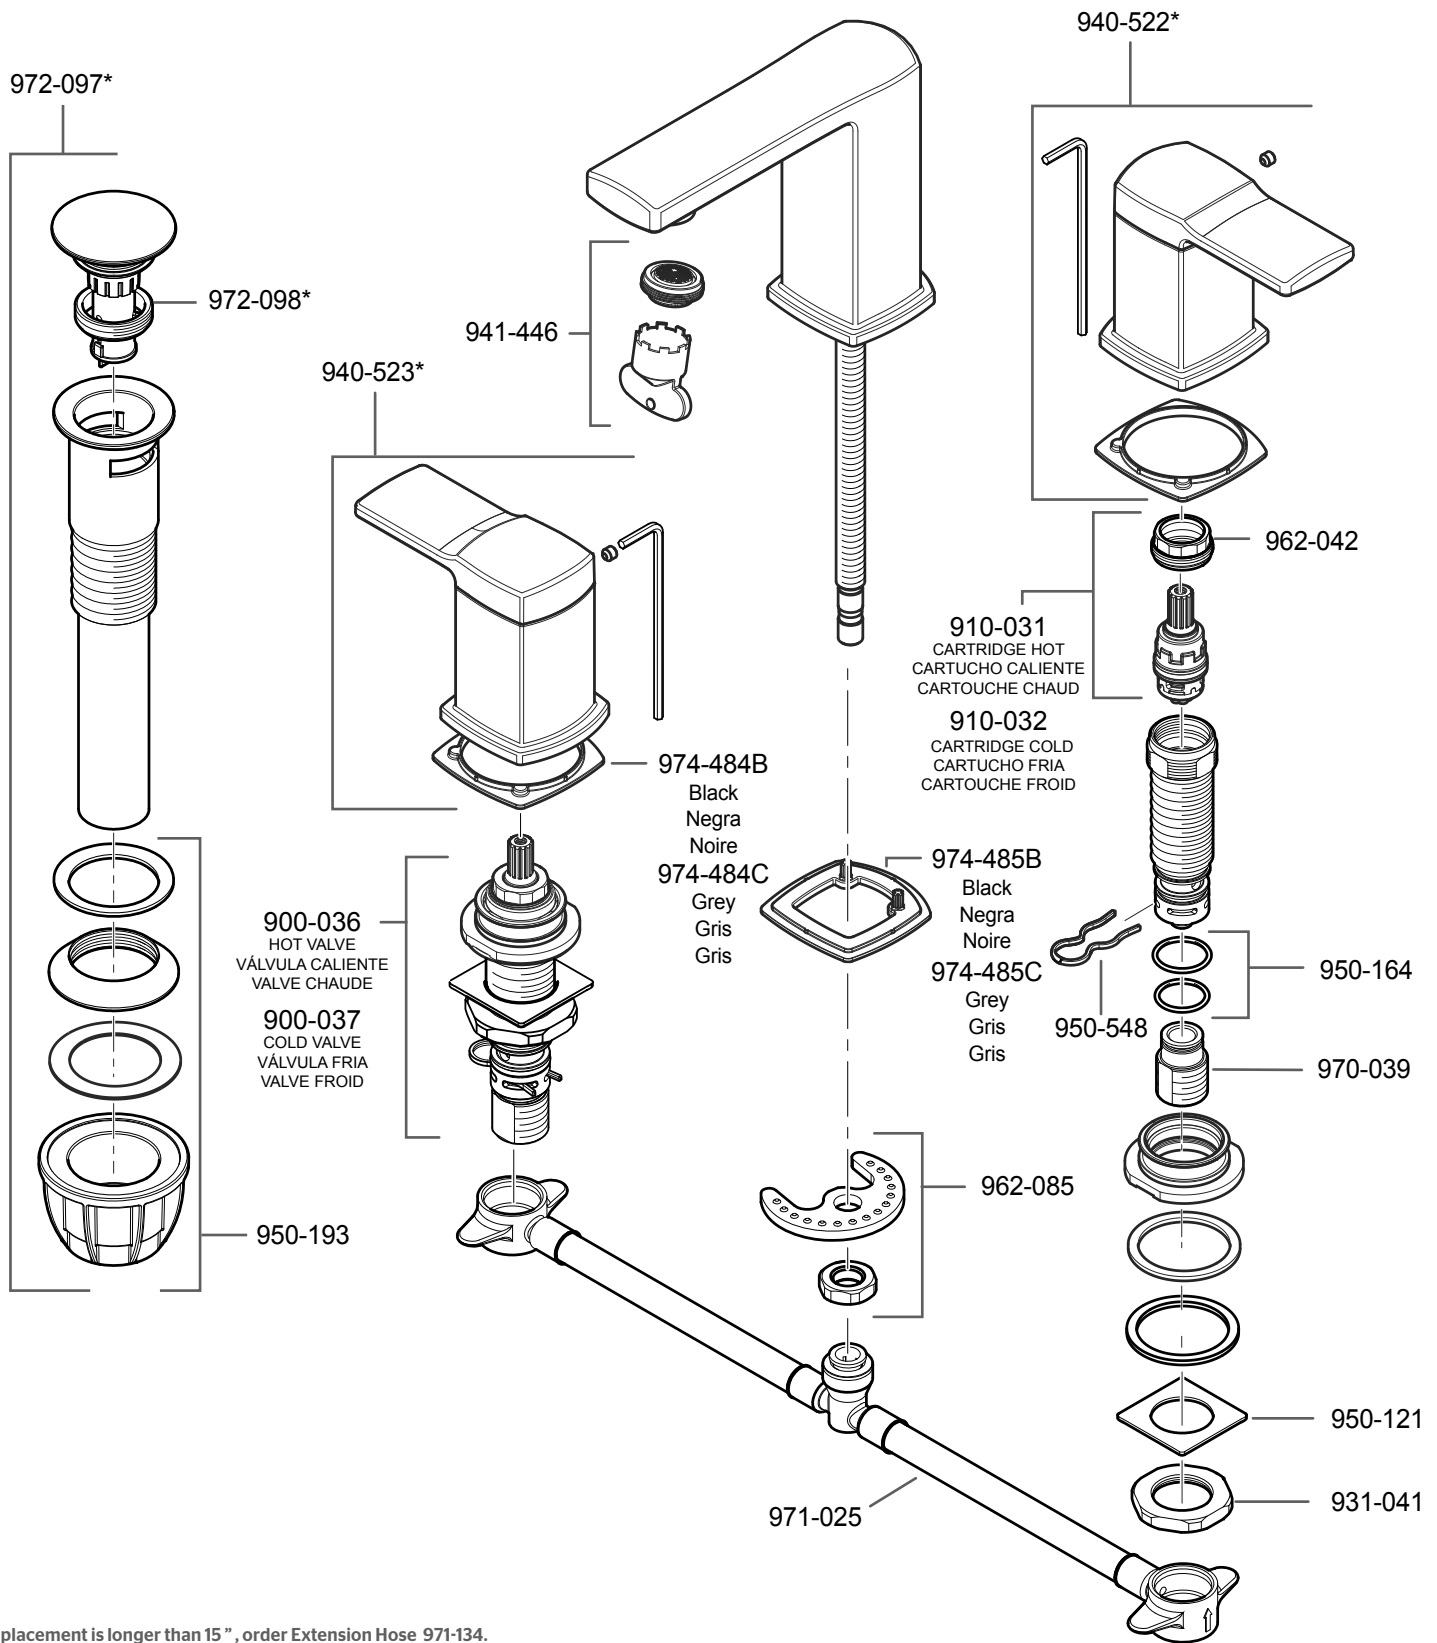

LG49-DAP • Parts Explosion • Esquema de piezas • Vue éclatée des pièces

If outer hole placement is longer than 15", order Extension Hose 971-134.

Si la colocación de los agujeros extremos es más larga que 15 pulg, ordene la manguera de extensión 971-134.

Si le placement du trou externe est plus long que 15 po., commandez le tuyau d'extension 971-134.

If installation surface depth is thicker than 1 1/2" order Extension Kit 971-086.

Si la profundidad superficie del fregadero es más gruesa que 1 1/2", por favor pida la pieza de repuesto 971-086.

Si la profondeur surface de le évier est plus épaisse que 1 1/2", svp commandez le numéro de la pièce disponible 971-086.

	English	Español	Français
*	Replace * with Finish Letter	Sustitue * con la letra de acabado	Remplace * avec la lettre de finition
A	Polished Chrome	Cromo Pulido	Chrome Poli
B	Black	Negra	Noire
J	PVD Brushed Nickel	PVD Niquel Cepillado	PVD Nickel Brosse