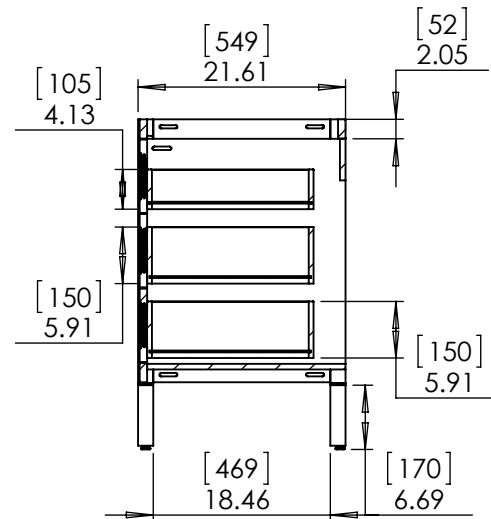

Top View

Isometric View

Front View

SECTION A-A  
Side View

Back View

ITEM:	<b>DC48-WH</b>	REV	<b>A</b>
	<b>DC48-SY</b>		
NOMBRE:	<b>Darcy 48in</b>		

<b>Propiedad y Confidencialidad</b> La información contenida en este dibujo es puramente propiedad de Woodcrafters Home Products LLC. Queda prohibida cualquier reproducción parcial o total sin el permiso por escrito de Woodcrafters Home Product LLC.	Drawing	ARB	06/26/19	MATERIAL: <b>German beech 4/4 Plywood with UV-Paper White/Shale Gray</b>
	Review	ING	06/26/19	
	Approved	R&D	06/26/19	
ESCALA: 1:20	MODELO:	<b>Darcy 48in</b>		