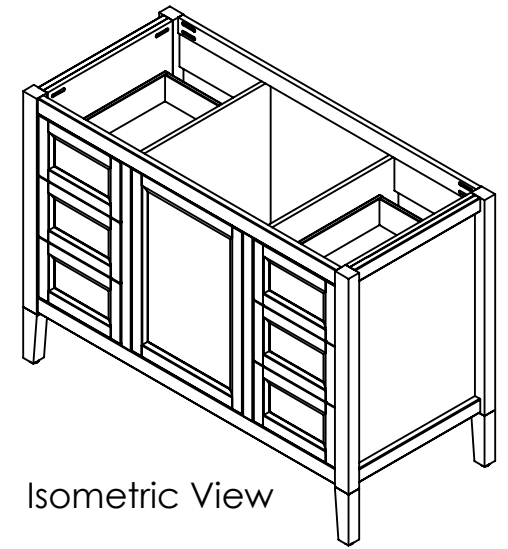

Top View

Isometric View

Front View

SECTION A-A  
Side View

Back View

ITEM:	<b>DC48-WH</b>	REV	<b>A</b>
	<b>DC48-SY</b>		
NOMBRE:	<b>Darcy 48in</b>		

<b>Propiedad y Confidencialidad</b> La información contenida en este dibujo es puramente propiedad de Woodcrafters Home Products LLC. Queda prohibida cualquier reproducción parcial o total sin el permiso por escrito de Woodcrafters Home Product LLC.	Drawing	ARB	06/26/19	MATERIAL: <b>German beech 4/4 Plywood with UV-Paper White/Shale Gray</b>
	Review	ING	06/26/19	
	Approved	R&D	06/26/19	
ESCALA: 1:20	MODELO:	<b>Darcy 48in</b>		