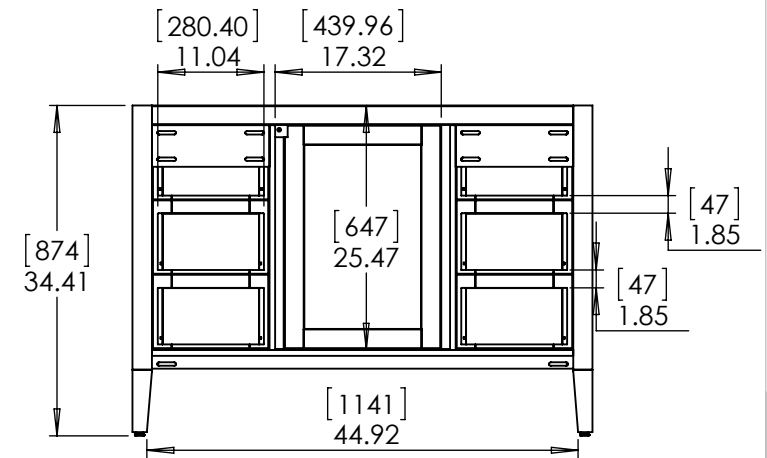

Top View

Isometric View

Front View

SECTION A-A  
Side View

Back View

ITEM:	<b>DC48-WH</b>	REV	<b>A</b>
	<b>DC48-SY</b>		
NOMBRE:	<b>Darcy 48in</b>		

<b>Propiedad y Confidencialidad</b> La información contenida en este dibujo es puramente propiedad de Woodcrafters Home Products LLC. Queda prohibida cualquier reproducción parcial o total sin el permiso por escrito de Woodcrafters Home Product LLC.	Drawing	ARB	06/26/19	MATERIAL: <b>German beech 4/4 Plywood with UV-Paper White/Shale Gray</b>
	Review	ING	06/26/19	
	Approved	R&D	06/26/19	
ESCALA: 1:20	MODELO:	<b>Darcy 48in</b>		