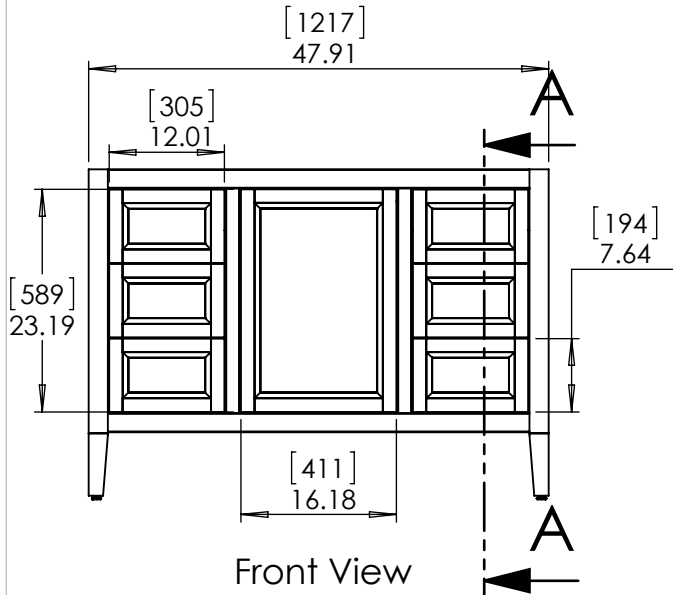

Top View

Isometric View

Front View

SECTION A-A  
Side View

Back View

ITEM:	<b>DC48-WH</b>	REV	<b>A</b>
	<b>DC48-SY</b>		
NOMBRE:	<b>Darcy 48in</b>		

<b>Propiedad y Confidencialidad</b> La información contenida en este dibujo es puramente propiedad de Woodcrafters Home Products LLC. Queda prohibida cualquier reproducción parcial o total sin el permiso por escrito de Woodcrafters Home Product LLC.	Drawing	ARB	06/26/19	MATERIAL: <b>German beech 4/4 Plywood with UV-Paper White/Shale Gray</b>
	Review	ING	06/26/19	
	Approved	R&D	06/26/19	
ESCALA: 1:20	MODELO:	<b>Darcy 48in</b>		