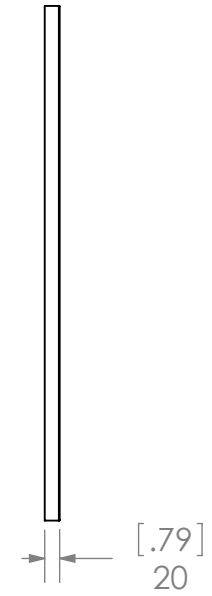

Luna Lancaster
ITEM #LAWM20-A

Vista frontal

Cambios:	Acotación: mm [pulg]	Nombre: Luna Lancaster	Fecha: 28/02/11
	Escala: 1:10	Material: N/A	Rev: A
	Elaboro: LEE	Modelo: Luna Lancaster	