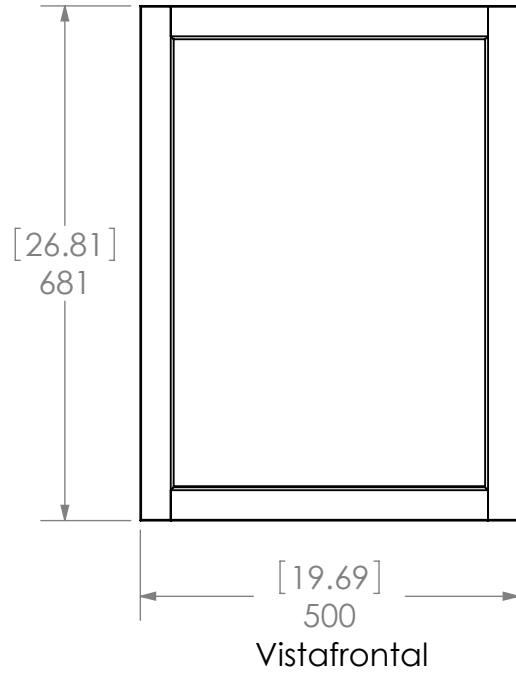

Luna Lancaster
ITEM #LAWM20-A

Vista frontal

Cambios:	Acotación: mm [pulg]	Nombre: Luna Lancaster	Fecha: 28/02/11
	Escala: 1:10	Material: N/A	Rev: A
	Elaboro: LEE	Modelo: Luna Lancaster	