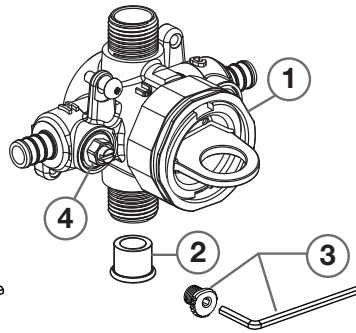

NUMÉROS DE MODÈLES

RU101SS
RU102SS
RU107SS
RU108SS
RU109SS
RU107ESS
RU108ESS

RU107SS

- 1 M970452-0070A
  ENSEMBLE
  D'ANNEAU DE
  FIXATION
- 2 050145-0070A
  BOUCHON DE
  BRASAGE ½ PO
- 3 M970453-0070A
  ENSEMBLE DE VIS
  DE CAME DE
  VERROUILLAGE
- 4 M970451-0070A
  ARRÊT À
  TOURNEVIS

- 1 M970452-0070A
  ENSEMBLE
  D'ANNEAU DE
  FIXATION
- 2 050145-0070A
  BOUCHON DE
  BRASAGE ½ PO
- 3 M970451-0070A
  ARRÊT À
  TOURNEVIS

ACHETÉ SÉPARÉMENT

M954805-YYY0A
ENSEMBLE DE
PLOMBERIE
BRUTE
PROFONDE

LIGNE D'URGENCE

Pour obtenir des renseignements ou une réponse à vos questions,
composez sans frais le :

1 (800) 442-1902

Du lundi au vendredi de 8 h à 20 h, HNE

Samedi 8 h à 16 h, HNE

AU CANADA 1-800-387-0369

(TORONTO 1-905-306-1093)

En semaine de 8 h à 19 h, HNE

AU MEXIQUE 01-800-839-1200

Les noms de produits indiqués ci-dessus sont
des marques de commerce d'America, Inc.
© AS America, Inc. 2019

PART OF **LIXIL**