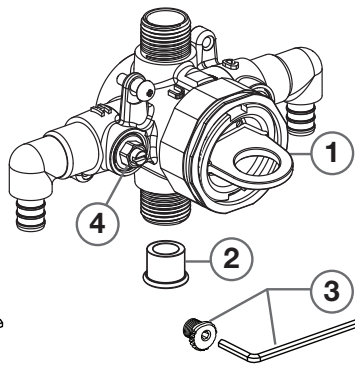

RU109SS

RU107ESS

RU108ESS

- 1 M970452-0070A
ENSEMBLE
D'ANNEAU DE
FIXATION
- 2 050145-0070A
BOUCHON DE
BRASAGE ½ PO
- 3 M970453-0070A
ENSEMBLE DE VIS
DE CAME DE
VERROUILLAGE
- 4 M970451-0070A
ARRÊT À
TOURNEVIS