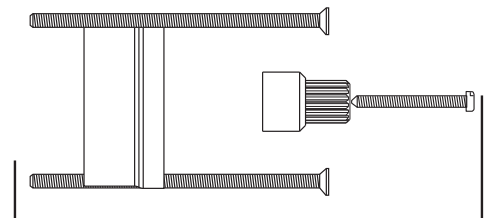

RU109SS

RU107ESS

RU108ESS

- 1 M970452-0070A
ENSEMBLE
D'ANNEAU DE
FIXATION
- 2 050145-0070A
BOUCHON DE
BRASAGE ½ PO
- 3 M970453-0070A
ENSEMBLE DE VIS
DE CAME DE
VERROUILLAGE
- 4 M970451-0070A
ARRÊT À
TOURNEVIS

RU102SS

- 1 M970452-0070A
ENSEMBLE
D'ANNEAU DE
FIXATION
- 2 050145-0070A
BOUCHON DE
BRASAGE ½ PO
- 3 M970451-0070A
ARRÊT À
TOURNEVIS

ACHETÉ SÉPARÉMENT

M954805-YYY0A
ENSEMBLE DE
PLOMBERIE
BRUTE
PROFONDE

LIGNE D'URGENCE