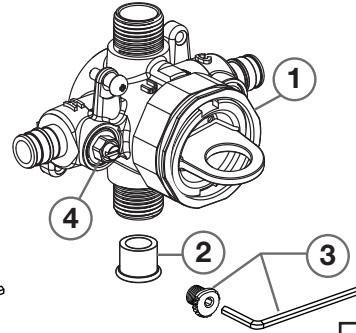

RU109SS

RU107ESS

RU108ESS

- 1 M970452-0070A
ENSEMBLE
D'ANNEAU DE
FIXATION
- 2 050145-0070A
BOUCHON DE
BRASAGE ½ PO
- 3 M970453-0070A
ENSEMBLE DE VIS
DE CAME DE
VERROUILLAGE
- 4 M970451-0070A
ARRÊT À
TOURNEVIS