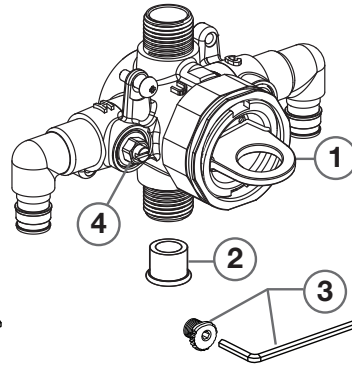

RU109SS

RU107ESS

RU108ESS

- 1 M970452-0070A
ENSEMBLE
D'ANNEAU DE
FIXATION
- 2 050145-0070A
BOUCHON DE
BRASAGE ½ PO
- 3 M970453-0070A
ENSEMBLE DE VIS
DE CAME DE
VERROUILLAGE
- 4 M970451-0070A
ARRÊT À
TOURNEVIS