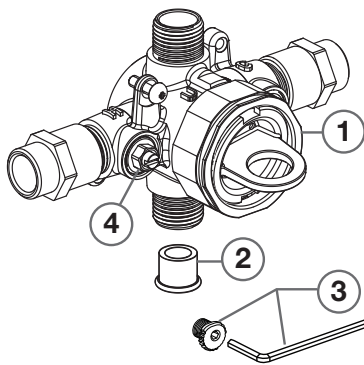

RU109SS

RU107ESS

RU108ESS

- 1 M970452-0070A
ENSEMBLE
D'ANNEAU DE
FIXATION
- 2 050145-0070A
BOUCHON DE
BRASAGE ½ PO
- 3 M970453-0070A
ENSEMBLE DE VIS
DE CAME DE
VERROUILLAGE
- 4 M970451-0070A
ARRÊT À
TOURNEVIS