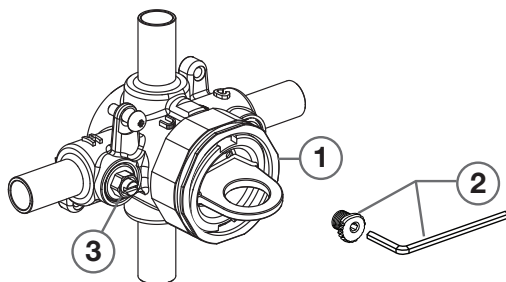

RU109SS

RU107ESS

RU108ESS

- 1 M970452-0070A
ENSEMBLE
D'ANNEAU DE
FIXATION
- 2 050145-0070A
BOUCHON DE
BRASAGE ½ PO
- 3 M970453-0070A
ENSEMBLE DE VIS
DE CAME DE
VERROUILLAGE
- 4 M970451-0070A
ARRÊT À
TOURNEVIS

RU102SS

- 1 M970452-0070A
ENSEMBLE
D'ANNEAU DE
FIXATION
- 2 050145-0070A
BOUCHON DE
BRASAGE ½ PO
- 3 M970451-0070A
ARRÊT À
TOURNEVIS

ACHETÉ SÉPARÉMENT

M954805-YYY0A
ENSEMBLE DE
PLOMBERIE
BRUTE
PROFONDE

LIGNE D'URGENCE