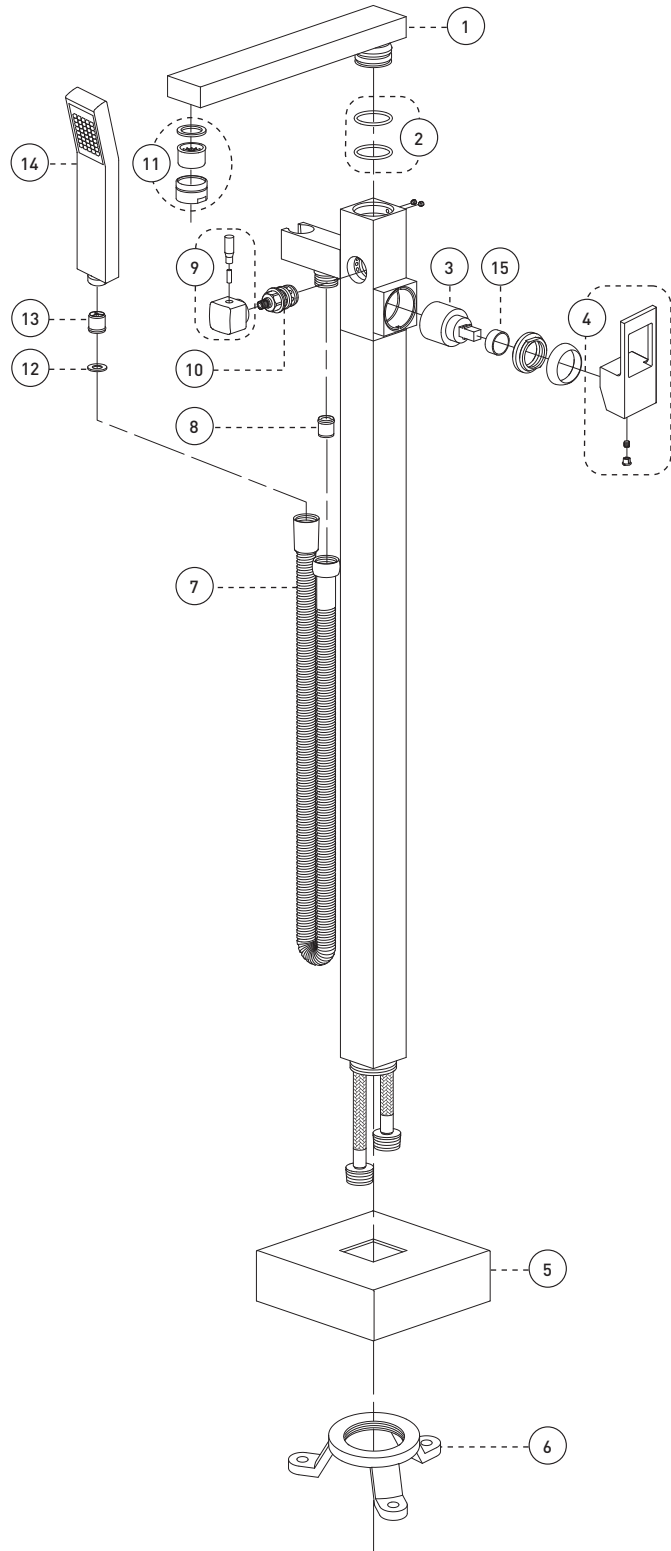

Style: **QUADRATO**

Floor Mount Bathtub Filler
Robinet autoportant pour baignoire

Features

- Temperature limiting device
- Bathtub spout:
 - Maximum flow of 23.4 L/min (6.2 gpm) at 60 psi
- Hand shower:
 - Easy-to-clean soft nozzles
 - 59" chromed metal flexible hose
 - Maximum flow of 9.5 L/min (2.5 gpm) at 80 psi
- Solid brass body
- 1/2" NPT connections with flexible stainless steel braided connectors

Cartridge

- Ceramic (FC9M6 + Temperature limiting device FCCARL9M6)

Finish

- Polished chrome

Caractéristiques

- Limiteur de température
- Bec de baignoire :
 - Débit maximal de 23,4 L/min (6,2 gpm) à 60 psi
- Douche à main :
 - Buses souples faciles à nettoyer
 - Boyau de 59 pouces en métal chromé
 - Débit maximal de 9,5 L/min (2,5 gpm) à 80 psi
- Corps en laiton massif
- Raccordements 1/2 pouce NPT avec connecteurs flexibles tressés en acier inoxydable

* The height can vary depending of the installation / La hauteur peut varier en fonction de l'installation

Style: **QUADRATO**

Floor Mount Bathtub Filler
Robinet autoportant pour baignoire

No	Description		Part Pièce
1	Spout kit	Ensemble du bec	N/A
2	Spout repair kit	Ensemble de réparation du bec	FCKTS9017
3	Ceramic cartridge	Cartouche céramique	FC9M6
4	Handle kit	Ensemble de poignée	FCKTS2064
5	Base flange cover	Garniture de bride	FCDEC7043
6	Base flange	Bride de la base	FCOTH9018
7	Hose	Boyau	96179
8	Check valve (14mm)	Soupape anti-retour (14mm)	FC98244CV
9	Diverter handle	Poignée de l'inverseur	FCKTS2052
10	Diverter	Inverseur	FCCARD003
11	Aerator kit	Ensemble d'aérateur	9AE3678
12	Washer (19mm x 9.5mm x 2.5mm)	Rondelle (19mm x 9.5mm x 2.5mm)	FCWAA1007
13	Check valve (15mm)	Soupape anti-retour (15mm)	FCVAL1001
14	Hand shower	Douche à main	FCSPS2003
15	Temperature limiting device	Limiteur de température	FCCARL9M6