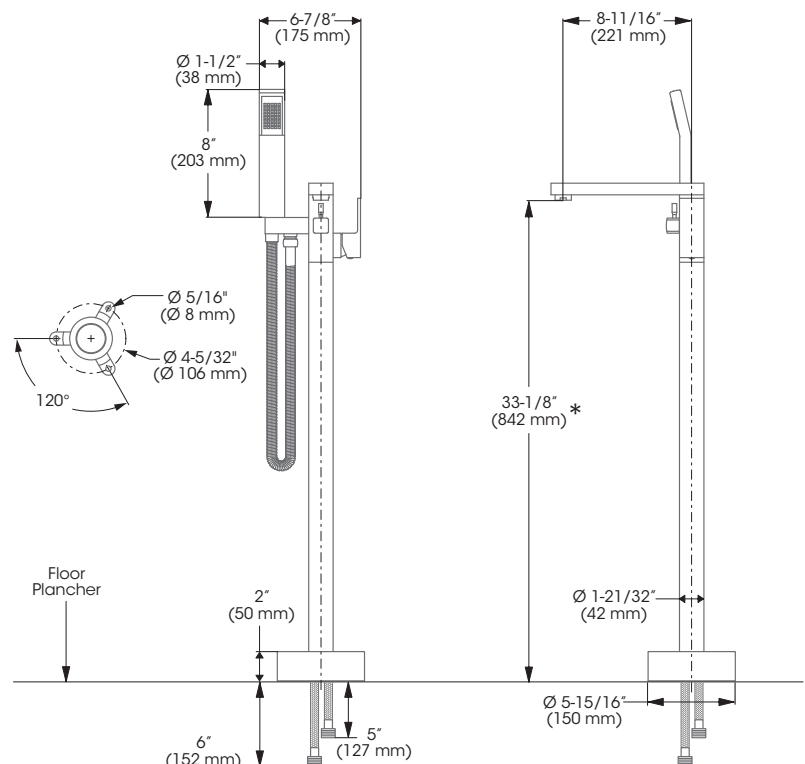

Style: **QUADRATO**

Floor Mount Bathtub Filler
Robinet autoportant pour baignoire

Features

- Temperature limiting device
- Bathtub spout:
 - Maximum flow of 23.4 L/min (6.2 gpm) at 60 psi
- Hand shower:
 - Easy-to-clean soft nozzles
 - 59" chromed metal flexible hose
 - Maximum flow of 9.5 L/min (2.5 gpm) at 80 psi
- Solid brass body
- 1/2" NPT connections with flexible stainless steel braided connectors

Cartridge

- Ceramic (FC9M6 + Temperature limiting device FCCARL9M6)

Finish

- Polished chrome

Caractéristiques

- Limiteur de température
- Bec de baignoire :
 - Débit maximal de 23,4 L/min (6,2 gpm) à 60 psi
- Douche à main :
 - Buses souples faciles à nettoyer
 - Boyau de 59 pouces en métal chromé
 - Débit maximal de 9,5 L/min (2,5 gpm) à 80 psi
- Corps en laiton massif
- Raccordements 1/2 pouce NPT avec connecteurs flexibles tressés en acier inoxydable

* The height can vary depending of the installation / La hauteur peut varier en fonction de l'installation

Style: **QUADRATO**

Floor Mount Bathtub Filler
Robinet autoportant pour baignoire

No	Description		Part Pièce
1	Spout kit	Ensemble du bec	N/A
2	Spout repair kit	Ensemble de réparation du bec	FCKTS9017
3	Ceramic cartridge	Cartouche céramique	FC9M6
4	Handle kit	Ensemble de poignée	FCKTS2064
5	Base flange cover	Garniture de bride	FCDEC7043
6	Base flange	Bride de la base	FCOTH9018
7	Hose	Boyau	96179
8	Check valve (14mm)	Soupape anti-retour (14mm)	FC98244CV
9	Diverter handle	Poignée de l'inverseur	FCKTS2052
10	Diverter	Inverseur	FCCARD003
11	Aerator kit	Ensemble d'aérateur	9AE3678
12	Washer (19mm x 9.5mm x 2.5mm)	Rondelle (19mm x 9.5mm x 2.5mm)	FCWAA1007
13	Check valve (15mm)	Soupape anti-retour (15mm)	FCVAL1001
14	Hand shower	Douche à main	FCSPS2003
15	Temperature limiting device	Limiteur de température	FCCARL9M6