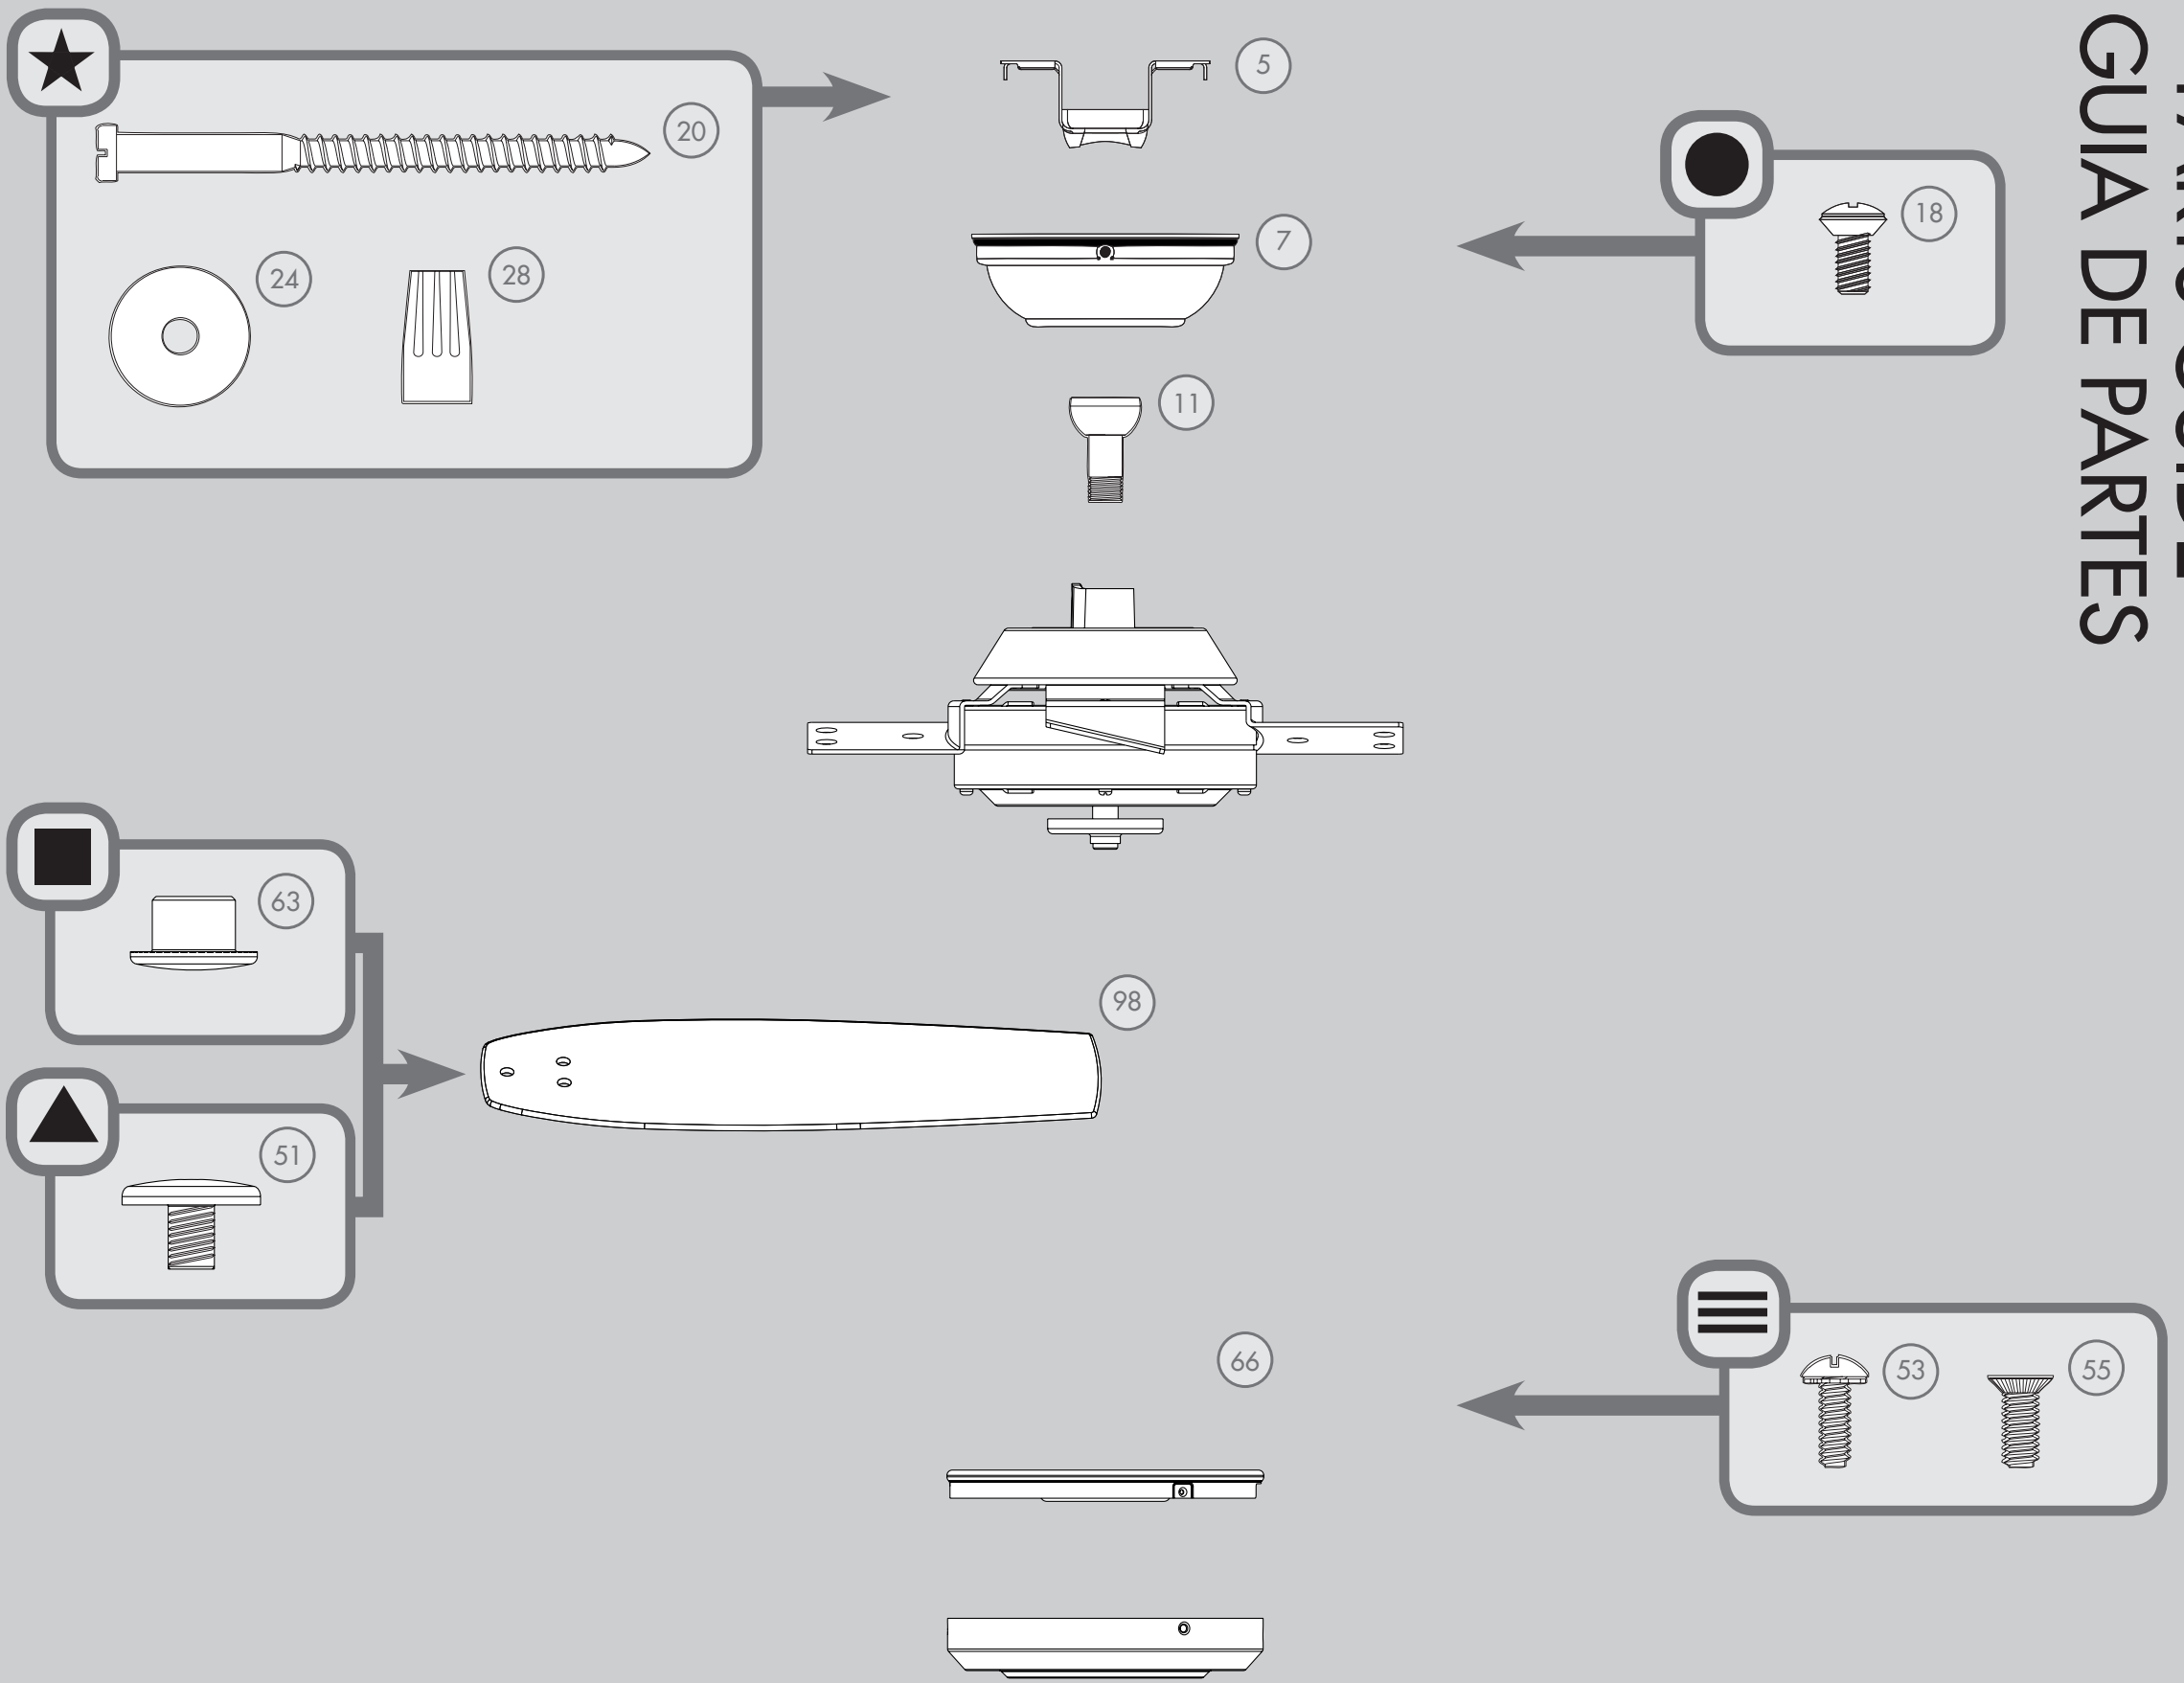

PARTS GUIDE GUIA DE PARTES

Pre-installed Parts / Partes preinstaladas

Included Accessories / Accesorios incluidos

in Parts List
en Lista de partes

 Spare Parts Bag
Bolsa de partes de repuesto

Hardware drawn to scale
For your convenience, you may receive extra fasteners.

Materiales dibujado a escala
Para su comodidad, es posible que reciba sujetadores extra.

Parts List		MODEL #	59187	Lista de piezas	
		MODELO #			
		DRAWING #	K5708-01		
		ESQUEMA #			
		Weight ±2 lbs	15.4 lbs (7.0 kg)		
		Peso ±2 lb			
		FINISH	Matte Silver		
		FINISH	Plata matte		
#	Item Name	Qty. / Cant.	Part# / No. de la pieza	Nombre del Item	
1	Hanging System Kit	1	K0065-01	Kit del sistema de suspensión	
5	Ceiling Bracket	1		Soporte de techo	
7	Canopy	1		Campana	
11	Downrod Assembly	1		Conjunto de varilla	
13	Setscrew	1		Tornillo de fijación	
18	Canopy Screw	3		Tornillo de la campana	
20	Wood Screw 3"	2		Tornillo para madera de 3"	
24	Flat Washer	2		Arandela plana	
26	Mounting Isolator	4		Aislador de montaje	
28	Wire Connector	4		Conector de cable	
30	Hanger Pipe	1		Tubo de suspensión	
50	Hardware Kit	1	K5708-00-860	Kit de materiales	
51	Blade Assembly Screw	12		Tornillo de montaje de paleta	
53	Machine Screw 6-32	3		Tornillo mecánico 6-32	
55	Switch Housing Assembly Screw	3		Tornillo de montaje de la caja del interruptor	
63	Blade Nut	12		Tuerca de paleta	
66	Switch Housing Assembly	1	K5706-01	Montaje de la caja del interruptor	
79	Wire Harness (not shown)	1	K0116-01	Mazo de alambres (no se muestra)	
98	Blade Set	1	K5707-24-354	Juego de paletas	
102	Allen Wrench	1	64801-01	Llave Allen	
131	Fan Pull Chain Pendant	1	K0143-04	Pendiente del tirador de cadena del ventilador	
140	Balancing Kit	1	K0118-01	Kit de equilibrado	