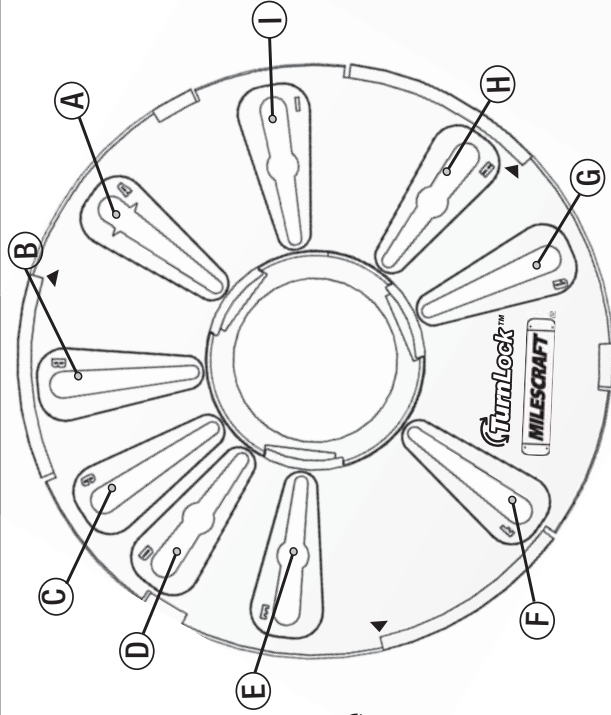

GumLock™ Router Base Plate

COMPATIBILITY CHART

COMPATIBILITÉ GRAPHIQUE
TABLA DE COMPATIBILIDAD
KOMPATIBILITÄTSTABELLE

Brand	Model #	Slots	Brand	Model #	Slots	Brand	Model #	Slots
Black & Decker	8931	AEG	Craftsman	32028190	AEG			
Black & Decker	Q700	EH	Craftsman	315175060	AEG	Makita	RP0910	EH
Black & Decker	RP200	AEG	Craftsman	315175070	AEG	Masterforce	2410836	AEG
Black & Decker	RP400	AEG	Craftsman	315175301	AEG	Masterforce	2410837	AEG
Bosch	1200	AEG	Craftsman	315175311	AEG	Milwaukee	5615	AEG
Bosch	1300	AEG	Craftsman	315175321	AEG	Milwaukee	5616	AEG
Bosch	1601	ADFH	Craftsman	315175341	AEG	Milwaukee	5619	AEG
Bosch	1602	ADFH	Craftsman	315268350	ADFH	Perles	OF3	EH
Bosch	1604	ADFH	Craftsman	315269210	AEG	Perles	OF9E	EH
Bosch	1606	ADFH	Craftsman	315275000	AEG	Porter Cable	690	AEG
Bosch	1608	AEG	Craftsman	315275050	ADFH	Porter Cable	693	AEG
Bosch	1613	AEG	Craftsman	315275051	ADFH	Porter Cable	890	AEG
Bosch	1614	AEG	Craftsman	315275052	ADFH	Porter Cable	892	AEG
Bosch	1615	EH	Craftsman	315275060	ADFH	Porter Cable	893	AEG
Bosch	1617	AEG	Craftsman	315275061	ADFH	Porter Cable	894	AEG
Bosch	1618	AEG	Craftsman	315275062	ADFH	Porter Cable	895	AEG
Bosch	GOF 1600	EH	DeWalt	DW614	EH	Porter Cable	1001	AEG
Bosch	GOF 1700	EH	DeWalt	DW615	EH	Porter Cable	7529	AEG
Bosch	GOF 900	AEG	DeWalt	DW616	AEG/ADPH	Porter Cable	8529	AEG
Bosch	GOF1600	EH	DeWalt	DW618	AEG/ADPH	Porter Cable	9690	AEG
Bosch	MRF01	AEG	DeWalt	DW620	EH	Porter Cable	450 Fixed	ADFH
Bosch	PR10E	AF	DeWalt	DW621	EH	Porter Cable	450 Plunge	AF
Bosch	PR20	AF	DeWalt	DW625	EH	Rigid	2900 Series	AEG
Bosch	RAS1166	AEG	DeWalt	DW629	EH	Rigid	R22002	AEG
Casals	1000E	AEC	DeWalt	DWP611 Fixed	ADFH/AF	Rigid	R2930	AEG
Casals	2000VCE	AEC	Draper	PT1200V	EH	Ryobi	R163K	ACF
Casals	F750	AEC	Draper	R1900V	AEC	Ryobi	RE180-1PL	AF
CMT	CMT1E	EH	ELU	69	EH	Ryobi	RE1803BK	AFG
CMT	CMT2E	EH	ELU	96	EH	Ryobi	RE180PL	ACF
Craftsman	17110	AEG	ELU	98	EH	Ryobi	RE600	AF
Craftsman	17515	AEG	ELU	131	EH	Skill	1801	AEG
Craftsman	17574	AEG	ELU	IMOF77	EH	Skill	1815	AEG
Craftsman	26834	AEG	ELU	OP97	EH	Skill	1823	AEG
Craftsman	27669	AEG	Fellsatti	R346EC	EH	Skill	1825	AEG
Craftsman	28212	BFI	Festool	900	CG	Skill	1827	AEG
Craftsman	175020	AEG	Festool	OF 1000	CG	Skill	1830	AEG
Craftsman	13026620	AEG	Festool	OF 1010	CG	Skill	1840	AEG
Craftsman	13026620	AEG	Festool	OF1E	CG	Skill	1845	AEG
Craftsman	31517380	AEG	Freud	FT1000	AEG	Trend	T10	EH
Craftsman	31517540	AEG	Freud	FT1700	AEG	Trend	T11	EH
Craftsman	31517541	AEG	Freud	FT2000E	ADFH	Trend	T3	EH
Craftsman	31517542	AEG	Hitachi	KM125C	AEG	Trend	T4	ACF
Craftsman	31517543	AEG	Hitachi	KM12VC	AEG	Trend	T5	EH
Craftsman	32027666	AEG	Hitachi	M12VC	AEG	Trend	T5MK2	EH
Craftsman	32027669	AEG	Makita	3606	ADFH	Trend	T9	EH
Craftsman	32027683	AEG	Makita	1110C	EH	Triton	TRA001	ADFH
						Triton	TRC001	ADFH