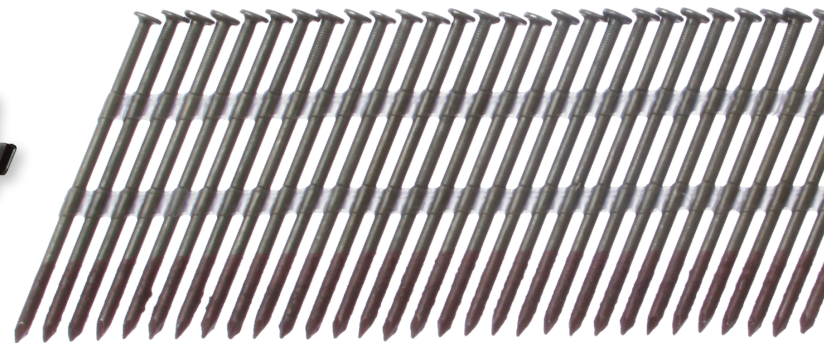

**F350-21 Pneumatic
21-Degree Framing Nailer**

THD ITEM# 1001296671 / Paslode Part # 514000

THD ITEM#	Nail Description
1001294758	2-3/8" x .113 Brite Smooth Shank
1001294759	2-3/8" x .113 Brite Ring Shank
1001294760	3" x .120 Brite Smooth Shank
1001295672	3" x .131 Brite Smooth Shank
1001295673	3-1/4" x .131 Brite Smooth Shank

Detener el tiempo de inactividad
ningún momento.

Paslode® 21°

SISTEMA DE ENMARCADO

¡NUEVO! 21° CLAVADORA NEUMÁTICA PARA ENMARCAR

DURADERO, CONFIABLE Y BALANCEADO

MENOS QUEBRADURA DE LA TIRA

MENOS OBSTRUCCION

NO PICA

\$289

Clavadora neumática F350-21 para enmarcar de 21 grados

THD ITEM# 1001296671 / Pieza de Paslode núm. 514000

THD ITEM#	Descripción del clavo
1001294758	Vástago liso brillante de 2-3/8" X .113
1001294759	Vástago anillado brillante de 2-3/8" X .113
1001294760	Vástago liso brillante de 3" X .120
1001295672	Vástago liso brillante de 3" X .131
1001295673	Vástago liso brillante de 3-1/4" X.131