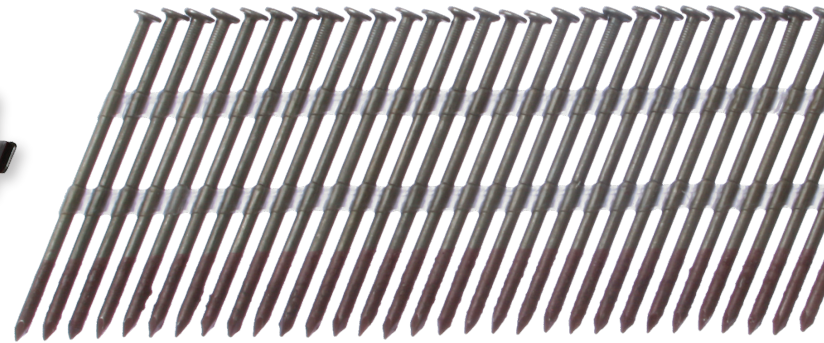

Stop downtime in no time.

Paslode[®] **21°**
FRAMING SYSTEM

NEW! **21°** PNEUMATIC
FRAMING NAILER

DURABLE, RELIABLE & WELL-BALANCED

**LESS STRIP
BREAKAGE**

**FEWER JAMS
& MISFIRES**

**NO
STINGING**

\$289

**F350-21 Pneumatic
21-Degree Framing Nailer**

THD ITEM# 1001296671 / Paslode Part # 514000

THD ITEM#	Nail Description
1001294758	2-3/8" x .113 Brite Smooth Shank
1001294759	2-3/8" x .113 Brite Ring Shank
1001294760	3" x .120 Brite Smooth Shank
1001295672	3" x .131 Brite Smooth Shank
1001295673	3-1/4" x .131 Brite Smooth Shank

Detener el tiempo de inactividad
ningún momento.

Paslode® 21°

SISTEMA DE ENMARCADO

¡NUEVO! 21° CLAVADORA NEUMÁTICA PARA ENMARCAR

DURADERO, CONFIABLE Y BALANCEADO

MENOS QUEBRADURA DE LA TIRA

MENOS OBSTRUCCION

NO PICA

\$289

Clavadora neumática F350-21 para enmarcar de 21 grados

THD ITEM# 1001296671 / Pieza de Paslode núm. 514000

THD ITEM#	Descripción del clavo
1001294758	Vástago liso brillante de 2-3/8" X .113
1001294759	Vástago anillado brillante de 2-3/8" X .113
1001294760	Vástago liso brillante de 3" X .120
1001295672	Vástago liso brillante de 3" X .131
1001295673	Vástago liso brillante de 3-1/4" X.131