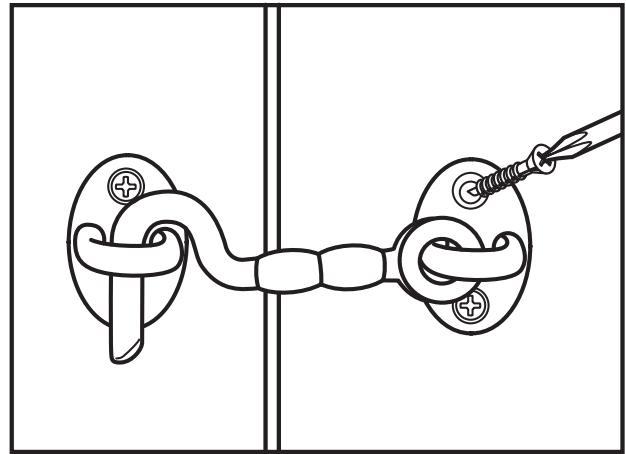

HOOK AND EYE

Gancho y armella

EVERBILT™

MAXIMUM RUST PROTECTION

Máxima protección contra la corrosión

Ideal for indoor or outdoor use.

INSTRUCTIONS:

1. Mark screw locations and drill 5/64 in pilot holes.
2. Secure hook assembly and eye.

Warning: Do not use for overhead lifting or in unsafe conditions. Failure to follow instructions could result in injury or property damage.

Ideal para uso en interiores o exteriores.

INSTRUCCIONES:

1. Marca las ubicaciones para los tornillos y taladra orificios piloto de 5/64 plg (2.0 mm).
2. Asegurar el conjunto de ganchos y armella.

Advertencia: No usar para elevar objetos por encima de la cabeza ni en condiciones inseguras. El incumplimiento de estas instrucciones podría resultar en lesiones o daños a la propiedad.

MADE IN CHINA
HECHO EN CHINA

DISTRIBUTED BY:
DISTRIBUIDO POR:
HOME DEPOT
2455 PACES FERRY RD., N.W.
ATLANTA, GA 30339

HOMEDEPOT.COM

Recycle
Recicla

WARNING: This product contains chemicals known to the State of California to cause cancer and birth defects or other reproductive harm.

ADVERTENCIA: Este producto contiene químicos que el estado de California reconoce como causantes de cáncer, malformaciones congénitas y otros daños al sistema reproductor.

WARNING:
WEAR SAFETY GOGGLES
USER AND BYSTANDER

ADVERTENCIA:
EL USUARIO Y PERSONAS EN
LAS CERCANÍAS DEBEN
USAR GAFAS DE SEGURIDAD