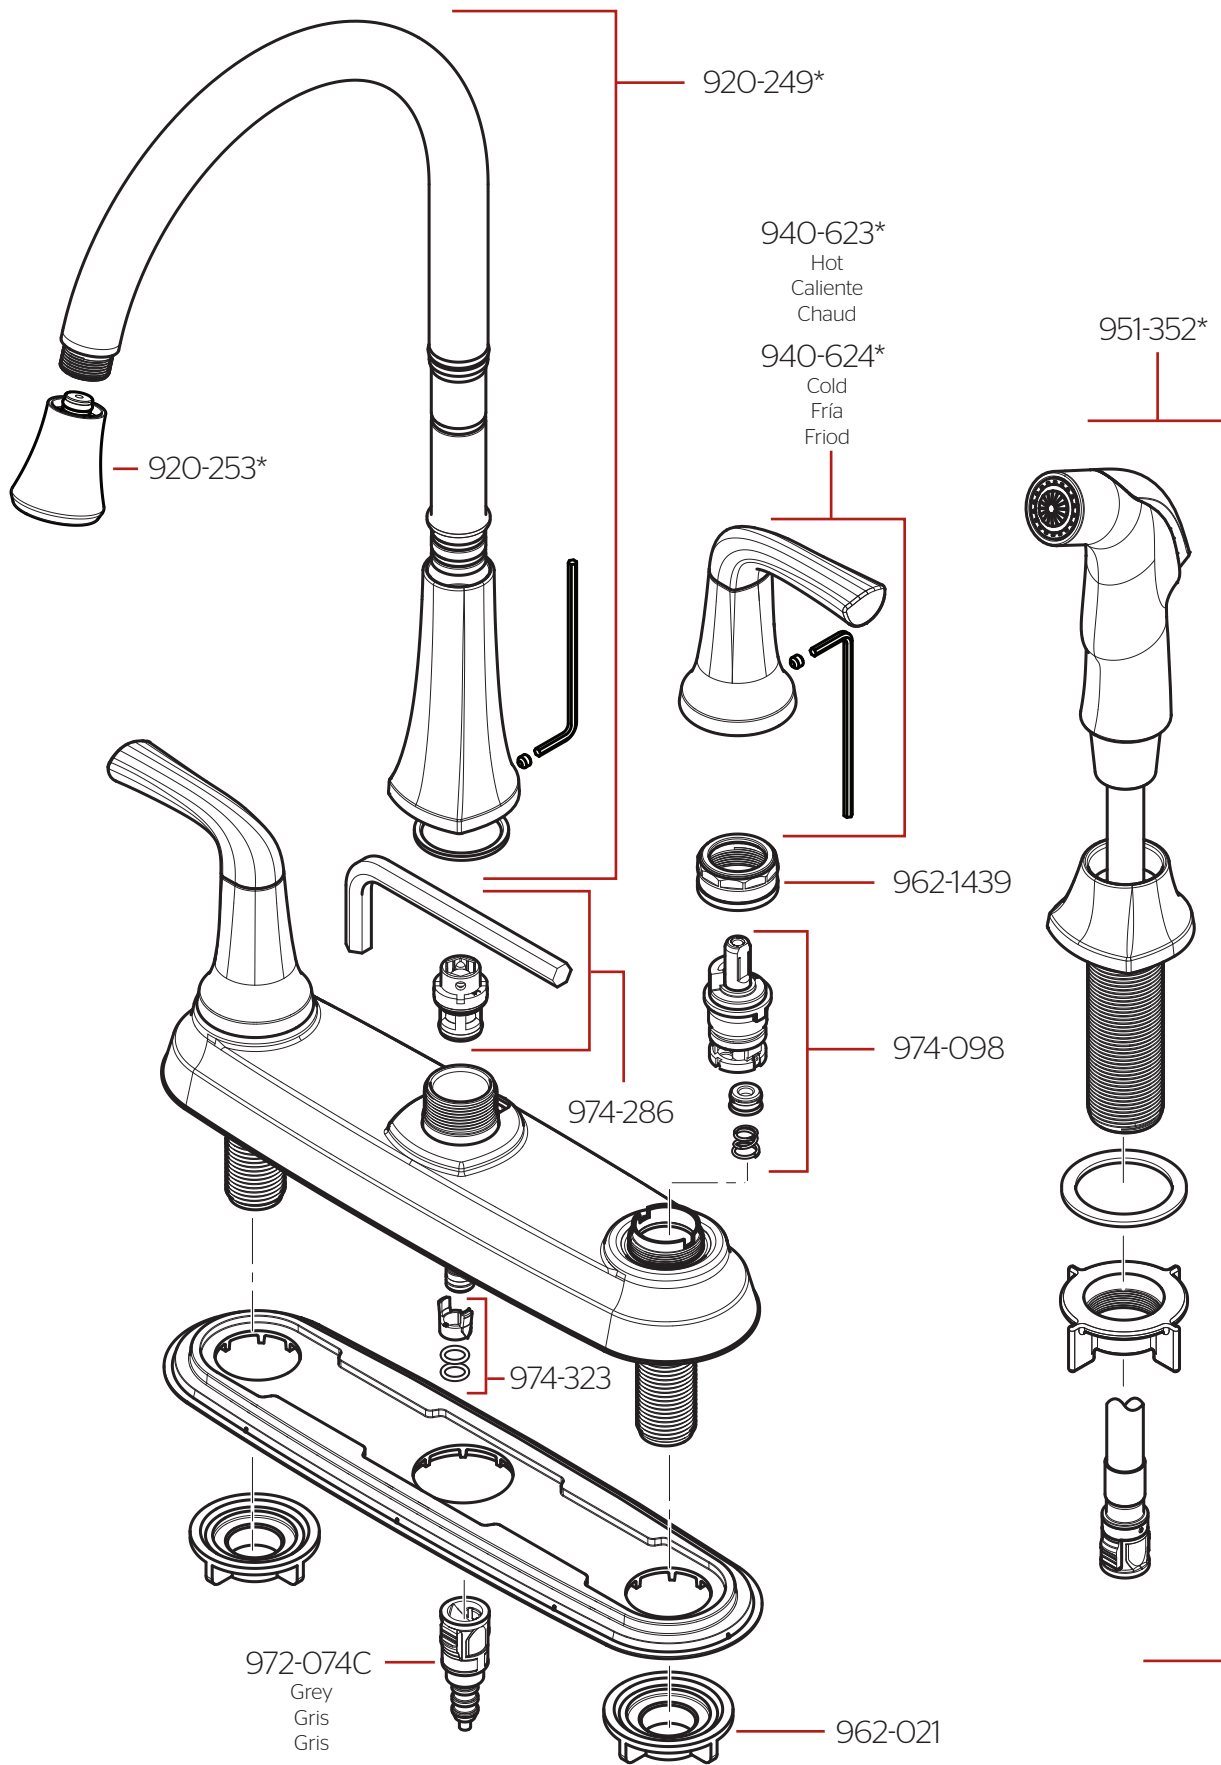

F-036-4LR • Parts Explosion • Esquema de piezas • Vue éclatée des pièces

	English	Español	Français
*	Replace * with Finish Letter	Sustitue * con la letra de acabado	Remplace * avec la lettre de finition
A	Polished Chrome	Cromo Pulido	Chrome Poli
GS	Stainless Steel with Spot Defense	Acero Inoxidable con Spot Defense	Acier Inoxydable avec Spot Defense