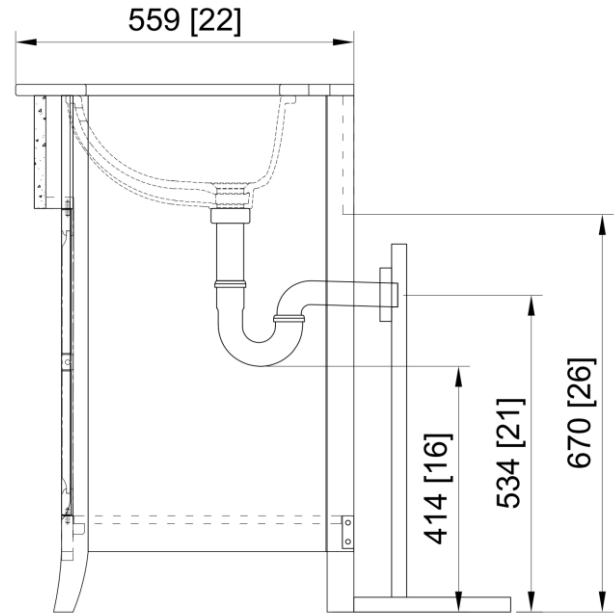

DIMENSIONS
DIMENSIONS
DIMENSIONES

**DIMENSIONS
DIMENSIONS
DIMENSIONES**

Installation Manual

- Carefully read the instructions before starting the installation.
- This vanity should be installed by an experienced plumber.
- Drain pipe and drain trap are not supplied. Connect to an existing drain pipe

Manuel d'installation

- Lire attentivement ces instructions avant de débiter l'installation.
- Cette vanité devrait être installée par un plombier professionnel.
- Drain et trappe non fournis. Connecter à un drain existant.

**DIMENSIONS
DIMENSIONS
DIMENSIONES**

PART# DE PIÈCE # PARTE#	DESCRIPTION	DESCRIPTION	DESCRIPCIÓN	QUANTITY CANTIDAD QUANTITÉ
A	Backsplash	Dossieret	Salpicadero	1
B	Case	Caso	Cas	1

**TOOLS REQUIRED (not supplied)
OUTILS REQUIS (non fournis)
HERRAMIENTAS NECESARIAS (no incluido)**