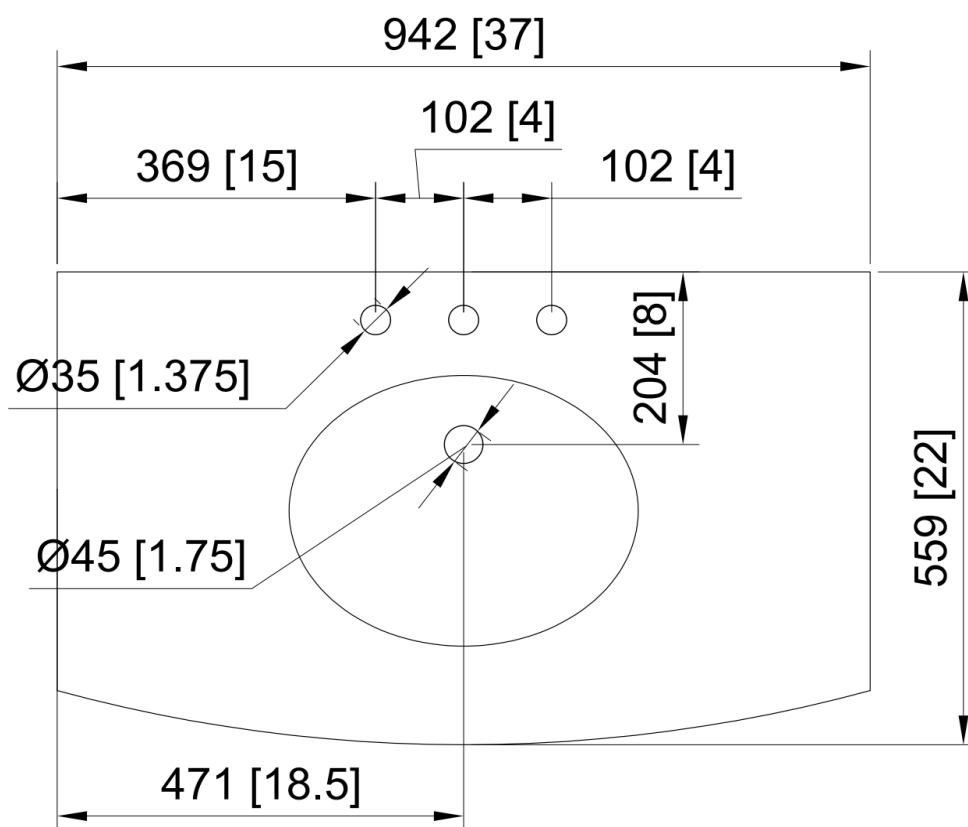

DIMENSIONS
DIMENSIONS
DIMENSIONES

**DIMENSIONS
DIMENSIONS
DIMENSIONES**

Installation Manual

- Carefully read the instructions before starting the installation.
- This vanity should be installed by an experienced plumber.
- Drain pipe and drain trap are not supplied. Connect to an existing drain pipe

Manuel d'installation

- Lire attentivement ces instructions avant de débiter l'installation.
- Cette vanité devrait être installée par un plombier professionnel.
- Drain et trappe non fournis. Connecter à un drain existant.

**DIMENSIONS
DIMENSIONS
DIMENSIONES**

PART# DE PIÈCE # PARTE#	DESCRIPTION	DESCRIPTION	DESCRIPCIÓN	QUANTITY CANTIDAD QUANTITÉ
A	Backsplash	Dossieret	Salpicadero	1
B	Case	Caso	Cas	1

**TOOLS REQUIRED (not supplied)
OUTILS REQUIS (non fournis)
HERRAMIENTAS NECESARIAS (no incluido)**