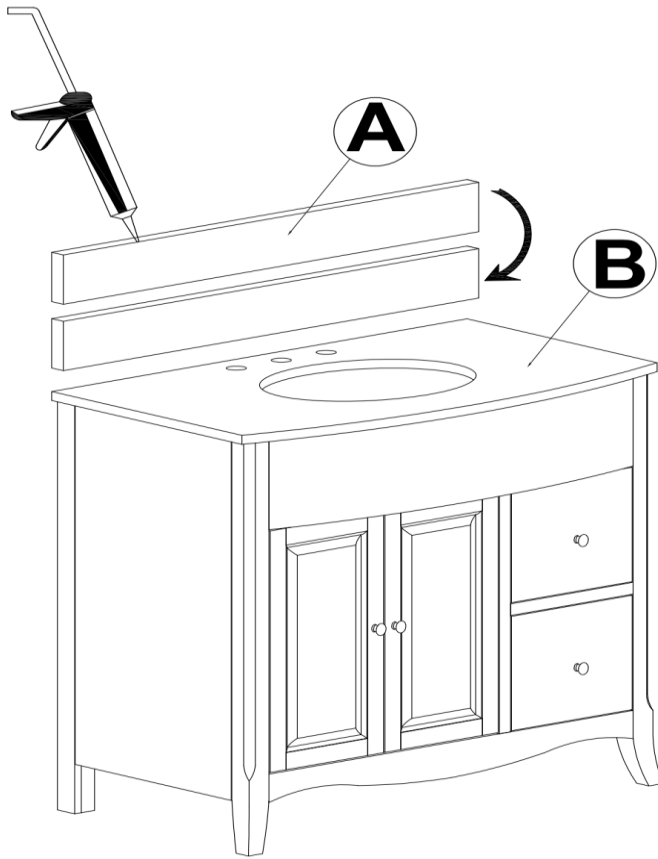

#1

INSTALLATION
INSTALLATION
INSTALACIÓN

STEP 1