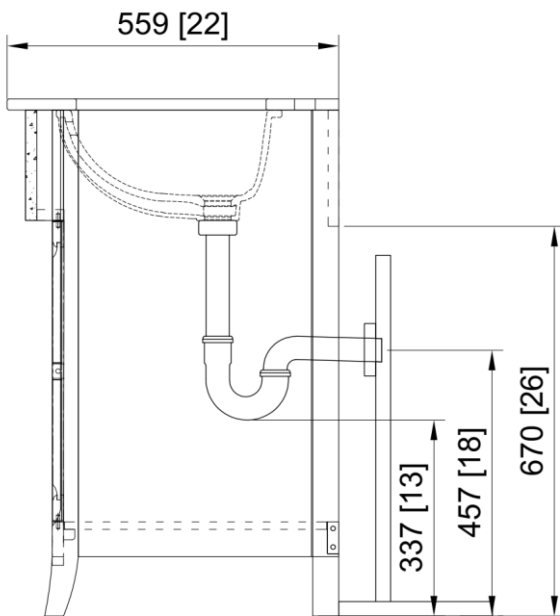

DIMENSIONS
DIMENSIONS
DIMENSIONES

**DIMENSIONS
DIMENSIONS
DIMENSIONES**

Installation Manual

- Carefully read the instructions before starting the installation.
- This vanity should be installed by an experienced plumber.
- Drain pipe and drain trap are not supplied. Connect to an existing drain pipe

Manuel d'installation

- Lire attentivement ces instructions avant de débiter l'installation.
- Cette vanité devrait être installée par un plombier professionnel.
- Drain et trappe non fournis. Connecter à un drain existant.

Manual de instalación

- Lea las instrucciones antes de comenzar la instalación.
- Esta vanidad debe ser instalado por un experimentado plomero
- Tubo de desagüe y sifón no se suministran. Conectarse a una tubería de drenaje.

**DIMENSIONS
DIMENSIONS
DIMENSIONES**

PART# DE PIÈCE # PARTE#	DESCRIPTION	DESCRIPTION	DESCRIPCIÓN	QUANTITY CANTIDAD QUANTITÉ
A	Backsplash	Dossieret	Salpicadero	1
B	Case	Caso	Cas	1

**TOOLS REQUIRED (not supplied)
OUTILS REQUIS (non fournis)
HERRAMIENTAS NECESARIAS (no incluido)**