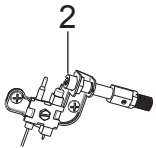

NÚM DE ARTÍCULO	DESCRIPCIÓN	CANTIDAD	NÚM DE PIEZA		
			VFF-PH20NGLP Serie	VFF-PH26NGLP Serie	VFF-PH32NGLP Serie
1	Conjunto de leños (completo)	1	700-S1018	700-M1018	700-L1018
1 - 1	Leño 1	1	700-S1018-01	700-M1018-01	700-L1018-01
1 - 2	Leño 2	1	700-S1018-02	700-M1018-02	700-L1018-02
1 - 3	Leño 3	1	700-S1018-03	700-M1018-03	700-L1018-03
1 - 4	Leño 4	1	700-S1018-04	700-M1018-04	700-L1018-04
1 - 5	Leño 5	1	700-S1018-05	700-M1018-05	700-L1018-05
2 - 1	Piloto ODS - PL	1	Be3288e	Be3288e	Be3288e
2 - 2	Piloto ODS - GN	1	Be3289e	Be3289e	Be3289e
3 - 1	Regulador - PL	1	GR-130A	GR-130A	GR-130A
3 - 2	Regulador - GN	1	GR-130	GR-130	GR-130
4	Módulo del encendedor	1	301-01015-06	301-01015-06	301-01015-06
5	Receptor remoto	1	-	-	80-05-102*
6	Remoto termostato	1	-	-	80-05-101*

* Artículo/versión que no se muestra en el diagrama esquemático.

ACCESORIOS

AVISO: Pueden no estar disponibles todos los accesorios para todos los modelos de chimenea.

JUEGO DE SOPLADOR CONTROLADO POR TERMOSTATO - GFB100 Para todos los modelos.

Proporciona mejor distribución del calor. Hace más eficiente a la chimenea.

Se enciende y se apaga automáticamente según sea necesario.