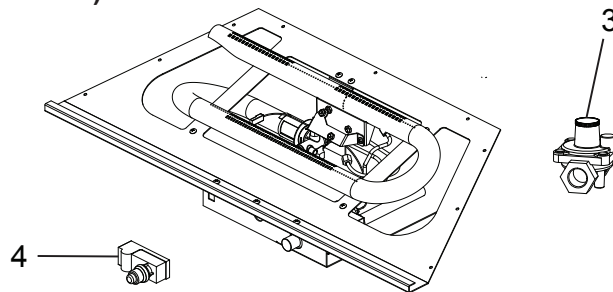

VFF-PH(32NGB)(32NG)(32NG-H1)(32NG-2C1)
 VFF-PH(32LPB)(32LP)(32LP-H2)(32LP-2C2)

NÚM DE ARTÍCULO	DESCRIPCIÓN	CANTIDAD	NÚM DE PIEZA		
			VFF-PH20NGLP Serie	VFF-PH26NGLP Serie	VFF-PH32NGLP Serie
1	Conjunto de leños (completo)	1	700-S1018	700-M1018	700-L1018
1 - 1	Leño 1	1	700-S1018-01	700-M1018-01	700-L1018-01
1 - 2	Leño 2	1	700-S1018-02	700-M1018-02	700-L1018-02
1 - 3	Leño 3	1	700-S1018-03	700-M1018-03	700-L1018-03
1 - 4	Leño 4	1	700-S1018-04	700-M1018-04	700-L1018-04
1 - 5	Leño 5	1	700-S1018-05	700-M1018-05	700-L1018-05
2 - 1	Piloto ODS - PL	1	Be3288e	Be3288e	Be3288e
2 - 2	Piloto ODS - GN	1	Be3289e	Be3289e	Be3289e
3 - 1	Regulador - PL	1	GR-130A	GR-130A	GR-130A
3 - 2	Regulador - GN	1	GR-130	GR-130	GR-130
4	Módulo del encendedor	1	301-01015-06	301-01015-06	301-01015-06
5	Receptor remoto	1	-	-	80-05-102*
6	Remoto termostato	1	-	-	80-05-101*