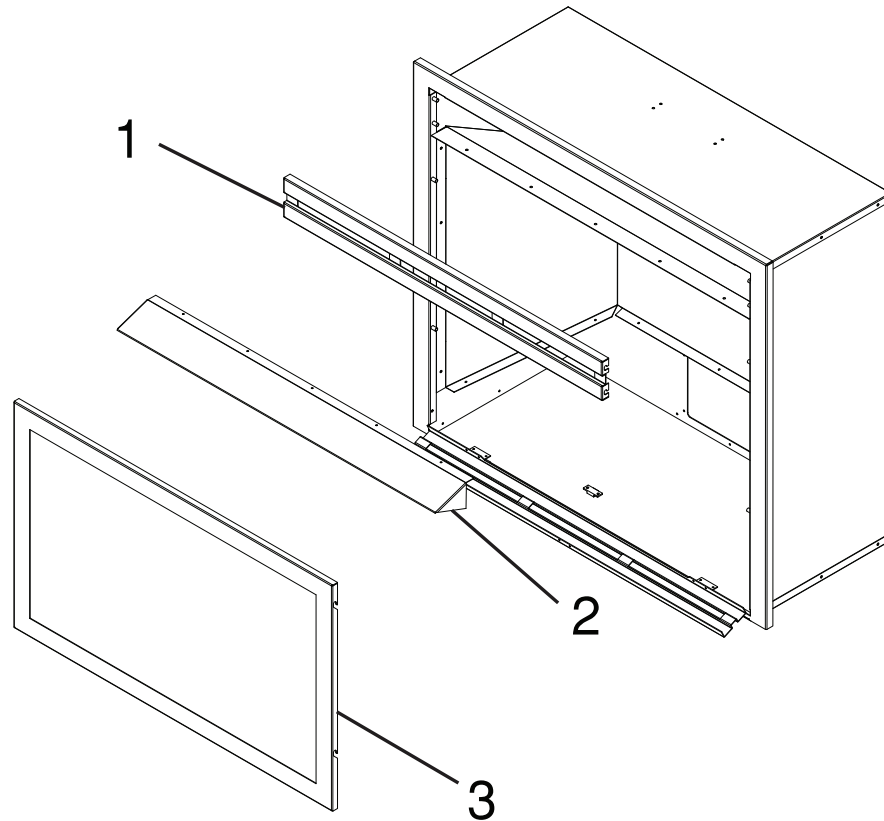

PIEZAS DE REPUESTO

Para piezas de repuesto, llame a nuestro departamento de servicio al cliente al 1-877-447-4768, de lunes a viernes, de 8:30 a.m. a 4:30 p.m., hora estándar del Centro.

**MODELOS DE CAJA DE FUEGO VFF-PH(20NGB)(20NG)(20NG-C1)(20NG-2T1),
VFF-PH(20LPB)(20LP)(20LP-C2)(20LP-2T2), VFF-PH(26NG)(26NG-T1)(26NG-2H1),
VFF-PH(26LP)(26LP-T2)(26LP-2H2), VFF-PH(32NGB)(32NG)(32NG-H1)(32NG-2C1),
VFF-PH(32LPB)(32LP)(32LP-H2)(32LP-2C2)**

NÚM DE ARTÍCULO	DESCRIPCIÓN	CANTIDAD	NÚM DE PIEZA		
			VFF-PH20NG/LP Serie	VFF-PH26NG/LP Serie	VFF-PH32NG/LP Serie
1	Rejilla superior	1	700-S1014B	700-M1014B	700-L1014B
2	Capucha	1	700-S1012B	700-M1012B	700-L1012B
3	Asamblea Marco de ventana	1	700-AS1015	700-AM1015	700-AL1015