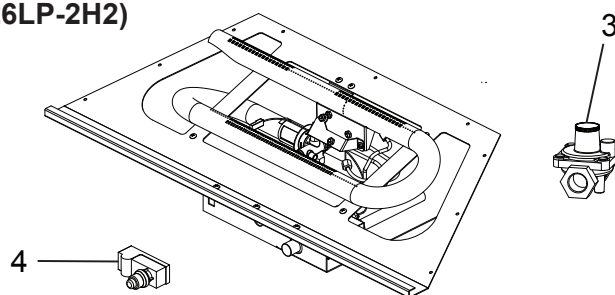

VFF-PH(32NGB)(32NG)(32NG-H1)(32NG-2C1)
 VFF-PH(32LPB)(32LP)(32LP-H2)(32LP-2C2)

ITEM No.	DESCRIPTION	QTY	PART NUMBER		
			VFF-PH20NGLP Series	VFF-PH26NGLP Series	VFF-PH32NGLP Series
1	Log Set (complete)	1	700-S1018	700-M1018	700-L1018
1 - 1	Log 1	1	700-S1018-01	700-M1018-01	700-L1018-01
1 - 2	Log 2	1	700-S1018-02	700-M1018-02	700-L1018-02
1 - 3	Log 3	1	700-S1018-03	700-M1018-03	700-L1018-03
1 - 4	Log 4	1	700-S1018-04	700-M1018-04	700-L1018-04
1 - 5	Log 5	1	700-S1018-05	700-M1018-05	700-L1018-05
2 - 1	ODS Pilot - LP	1	Be3288e	Be3288e	Be3288e
2 - 2	ODS Pilot - NG	1	Be3289e	Be3289e	Be3289e
3 - 1	Regulator - LP	1	GR-130A	GR-130A	GR-130A
3 - 2	Regulator - NG	1	GR-130	GR-130	GR-130
4	Ignitor Module	1	301-01015-06	301-01015-06	301-01015-06
5	Remote Receiver	1	-	-	80-05-102*
6	Thermostat Remote	1	-	-	80-05-101*