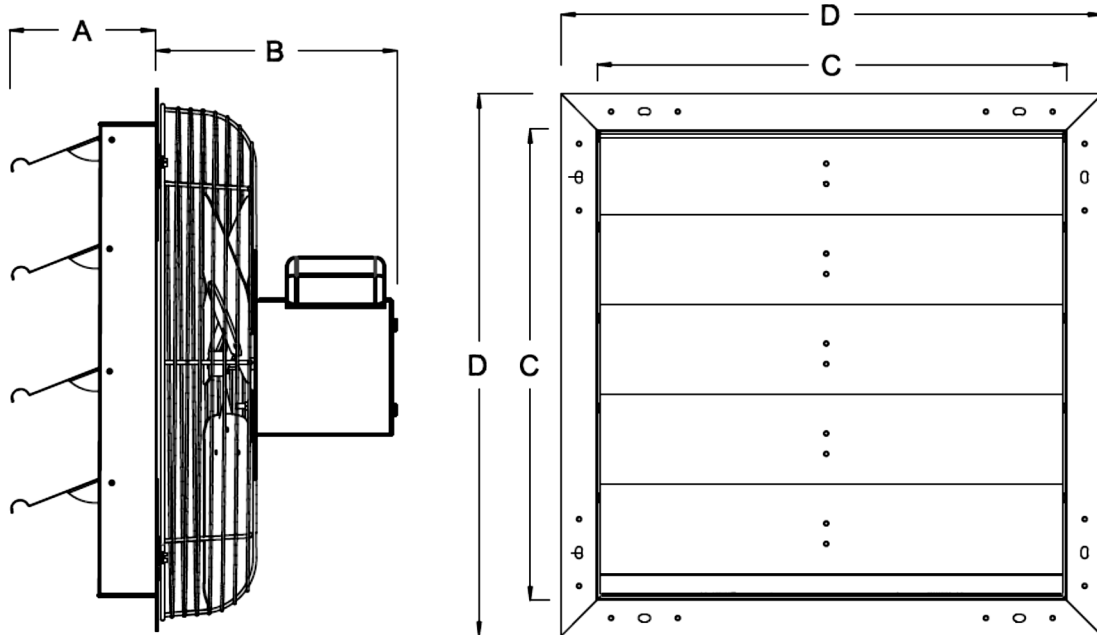

**Specifications:**

Model(s):	Shutter Size	Approx. Area Coverage	CFM (airflow)	Spd	Sones @ 5ft	Cord Plug End	Cord Length	Rough-In Height	Rough-In Width
8SFV-H	8"	150 sq/ft	300	Var.	5.4	115 volt	9 Ft	8.5"	8.5"
10SFV-H	10"	200 sq/ft	650	Var.	6.2	115 volt	9 Ft	10.5"	10.5"
12SF3-H	12"	300 sq/ft	1100	3	6	115 volt	9 Ft	12.5"	12.5"
12SFV-H	12"	250 sq/ft	900	Var.	6	115 volt	9 Ft	12.5"	12.5"
14SFV-H	14"	325 sq/ft	1350	Var.	7.3	115 volt	9 Ft	14.5"	14.5"
16SF3-H	16"	325 sq/ft	1325	3	6.3	115 volt	9 Ft	16.5"	16.5"
16SFV-H	16"	350 sq/ft	1400	Var.	6.4	115 volt	9 Ft	16.5"	16.5"
18SFV-H	18"	400 sq/ft	1785	Var.	7.4	115 volt	9 Ft	18.5"	18.5"
18SF-H	18"	800 sq/ft	3130	Var.	7.3	115 volt	9 Ft	18.5"	18.5"
20SF3-H	20"	775 sq/ft	2860	3	6.8	115 volt	9 Ft	20.5"	20.5"
20SFV-H	20"	900 sq/ft	3340	Var.	7	115 volt	9 Ft	20.5"	20.5"
24SF2-H	24"	1300 sq/ft	4450	2	7.4	115 volt	9 Ft	24.5"	24.5"
24SFV-H	24"	1300 sq/ft	4450	Var.	7.4	115 volt	9 Ft	24.5"	24.5"
30SF-H	30"	1750 sq/ft	5895	1	7	N/A	No Cord	30.5"	30.5"
36SF-H	36"	2200 sq/ft	8860	1	8.3	N/A	No Cord	36.5"	36.5"

PN:	Dim. A	Dim. B	Dim. C	Dim. D	# Of Louvers
8SFV-H	5.75"	6.00"	8.00"	11.00"	2
10SFV-H	5.75"	6.00"	10.00"	13.00"	3
12SF3-H	5.75"	6.00"	12.00"	15.00"	3
12SFV-H	5.75"	6.00"	12.00"	15.00"	3
14SFV-H	5.75"	7.00"	14.00"	17.00"	4
16SF3-H	5.75"	6.00"	16.00"	19.00"	4
16SFV-H	5.75"	7.00"	16.00"	19.00"	4
18SFV-H	5.75"	7.00"	18.00"	21.00"	5
18SF-H	5.75"	11.00"	18.00"	21.00"	5
20SF3-H	5.75"	7.00"	20.00"	23.00"	5
20SFV-H	5.75"	11.00"	20.00"	23.00"	5
24SF2-H	5.75"	12.00"	24.00"	27.00"	6
24SFV-H	5.75"	12.00"	24.00"	27.00"	6
30SF-H	5.75"	12.00"	30.00"	33.00"	8
36SF-H	5.75"	13.00"	36.00"	39.00"	9