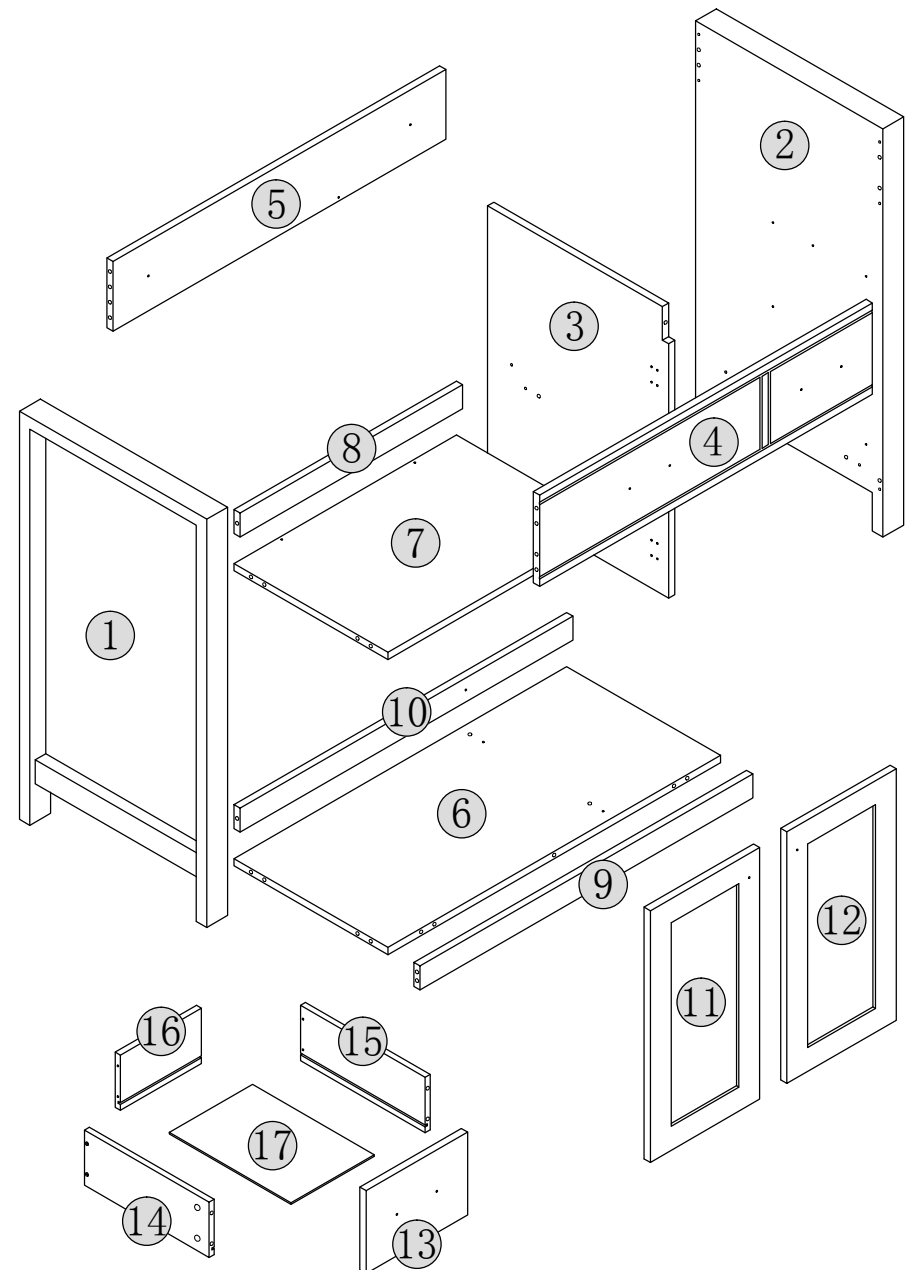

ASSEMBLY DIAGRAM

THKFBV025  
Bathroom Vanity

# PARTS LIST

PARTS LIST			
 Qty: 1PC	 Qty: 1PC	 Qty: 1PC	 Qty: 1PC
 Qty: 1PC	 Qty: 1PC	 Qty: 1PC	 Qty: 1PC
 Qty: 1PC	 Qty: 1PC	 Qty: 1PC	 Qty: 1PC
 Qty: 3PCS	 Qty: 3PCS	 Qty: 3PCS	 Qty: 3PCS

 Qty: 3PCS			
--	--	--	--

# PARTS LIST

HARDWARE LIST						
						
φ6x35mm	L 300mm	L 300mm	φ3x12mm	φ8x30mm	φ15x10mm	φ4x35mm
A   38PCS	B   3PCS	C   3PCS	D   36PCS	E   22PCS	F   38PCS	G   6PCS
						
	φ4x18mm			φ4x14mm	φ4x30mm	L 300mm
H   5PCS	I   12PCS	J   2PCS	K   4PCS	L   24PCS	M   12PCS	N   3PCS
						
L 300mm		φ4x45mm				
O   3PCS	P   2PCS	Q   2PCS				