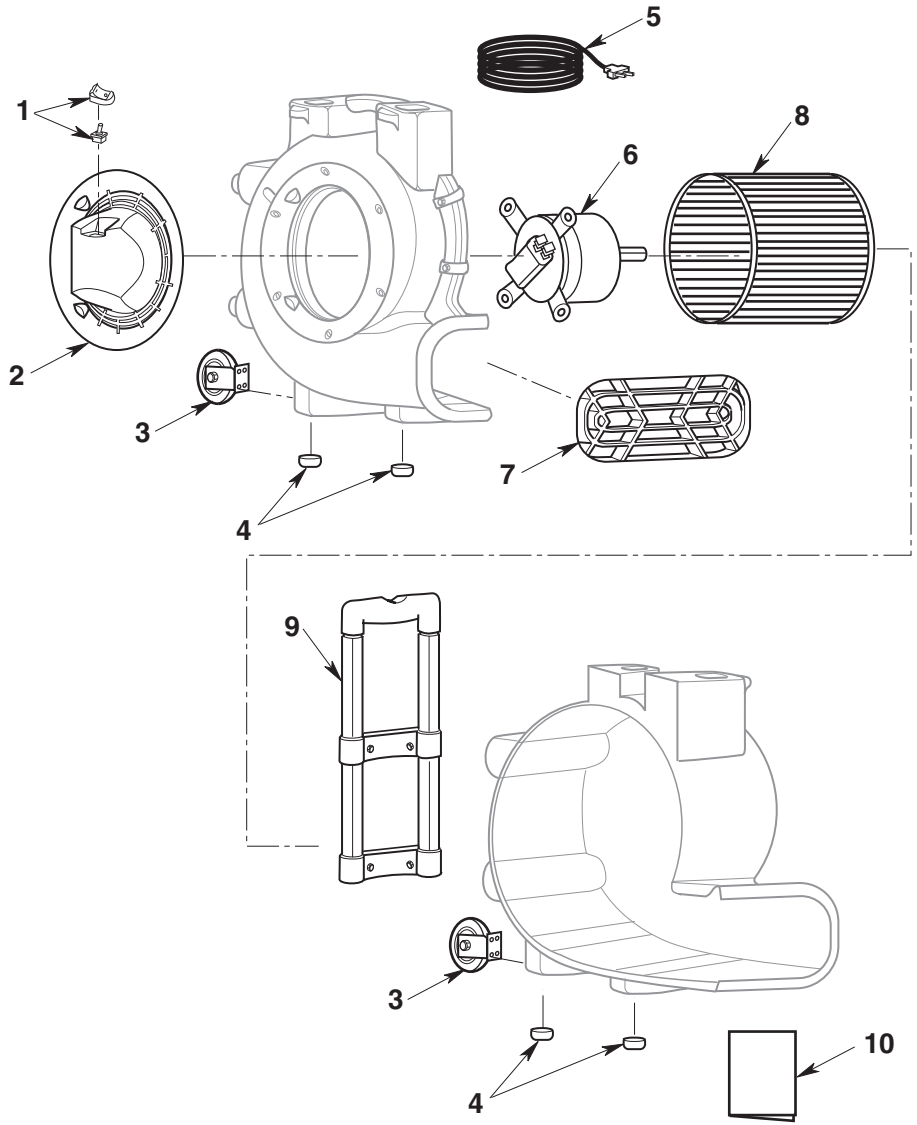

RIDGID®

PARTS

Piezas

Parties

Repair Parts

Three Speed Air Mover Model Number AM25600

RIDGID parts are available on-line at www.ridgidparts.com

Repair Parts

Three Speed Air Mover Model Number AM25600

RIDGID parts are available on-line at www.ridgidparts.com

Always order by Part Number - Not by Key Number

Key No.	Part Number	Description
1	510141	Switch & Knob
2	833658	Grille, Inlet
3	510140	Wheel Assembly
4	833690	Foot Bumper (4 pack)
5	833675	Cord w/Plug
6	833674	Motor
7	833659	Grille, Exhaust
8	833660	Blower Wheel
9	833691	Handle
10	SP6786	Owner's Manual

Número de modelo AM25600

Las piezas RIDGID están disponibles en Internet conectándose a www.ridgidparts.com

Pida siempre por número de pieza, no por número de clave

No. de clave	Número de pieza	Descripción
1	510141	Interruptor y pomo
2	833658	Rejilla de la entrada
3	510140	Conjunto de rueda
4	833690	Amortiguador de pie (paquete de 4)
5	833675	Cable de alimentación con enchufe
6	833674	Motor
7	833659	Rejilla de la salida
8	833660	Rueda del soplador
9	833691	Asa
10	SP6786	Manual del usuario

Légende N°	N° de pièce	Description
1	510141	Commutateur et bouton
2	833658	Grille de prise d'air
3	510140	Ensemble de roue
4	833690	Pied tampon (4 pièces)
5	833675	Cordon avec fiche
6	833674	Moteur
7	833659	Grille de sortie d'air
8	833660	Roue de soufflante
9	833691	Poignée
10	SP6786	Mode d'emploi