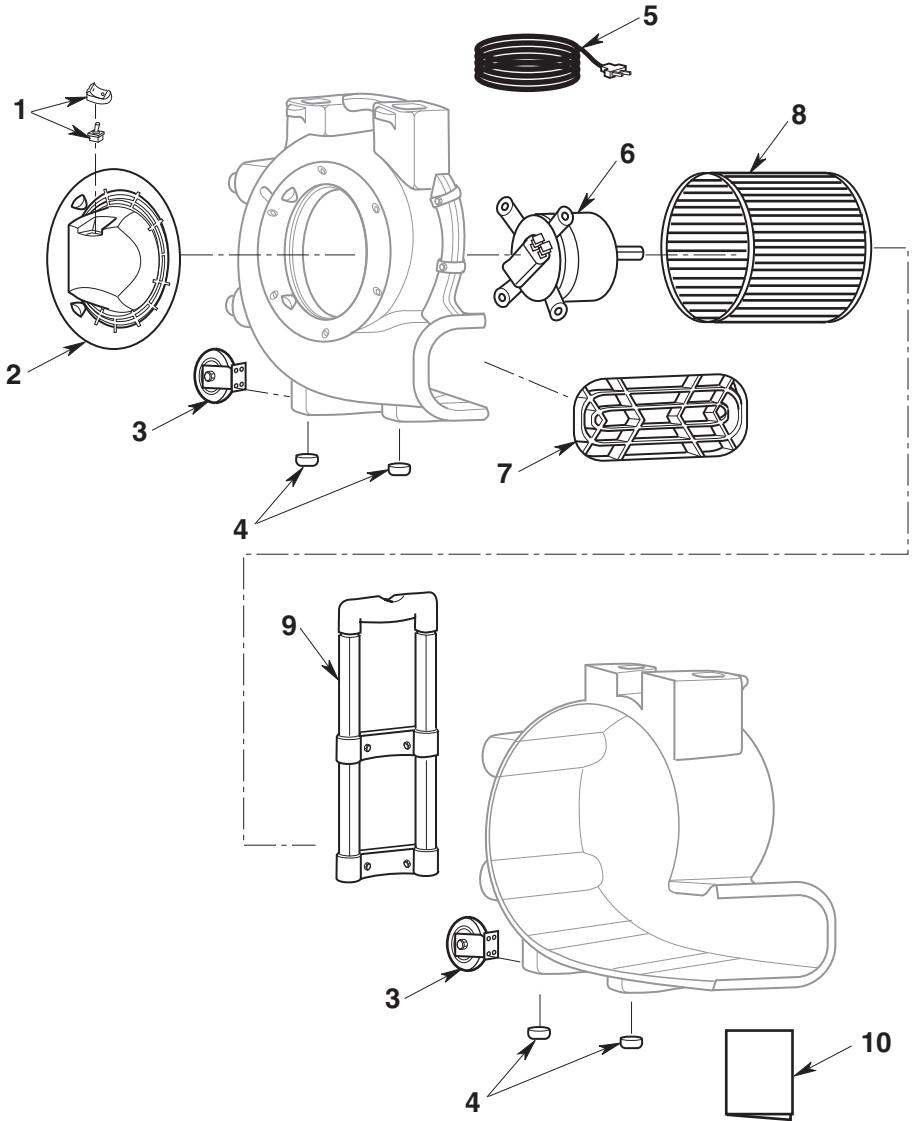

Three Speed Air Mover Model Number AM25600

RIDGID parts are available on-line at www.ridgidparts.com

Always order by Part Number - Not by Key Number

Key No.	Part Number	Description
1	510141	Switch & Knob
2	833658	Grille, Inlet
3	510140	Wheel Assembly
4	833690	Foot Bumper (4 pack)
5	833675	Cord w/Plug
6	833674	Motor
7	833659	Grille, Exhaust
8	833660	Blower Wheel
9	833691	Handle
10	SP6786	Owner's Manual

Wiring Diagram

Piezas de repuesto

Desplazador de aire de tres velocidades

Número de modelo AM25600

Las piezas RIDGID están disponibles en Internet conectándose a www.ridgidparts.com

Piezas de repuesto

Desplazador de aire de tres velocidades

Número de modelo AM25600

Las piezas RIDGID están disponibles en Internet conectándose a www.ridgidparts.com

Pida siempre por número de pieza, no por número de clave

No. de clave	Número de pieza	Descripción
1	510141	Interruptor y pomo
2	833658	Rejilla de la entrada
3	510140	Conjunto de rueda
4	833690	Amortiguador de pie (paquete de 4)
5	833675	Cable de alimentación con enchufe
6	833674	Motor
7	833659	Rejilla de la salida
8	833660	Rueda del soplador
9	833691	Asa
10	SP6786	Manual del usuario

Légende N°	N° de pièce	Description
1	510141	Commutateur et bouton
2	833658	Grille de prise d'air
3	510140	Ensemble de roue
4	833690	Pied tampon (4 pièces)
5	833675	Cordon avec fiche
6	833674	Moteur
7	833659	Grille de sortie d'air
8	833660	Roue de soufflante
9	833691	Poignée
10	SP6786	Mode d'emploi