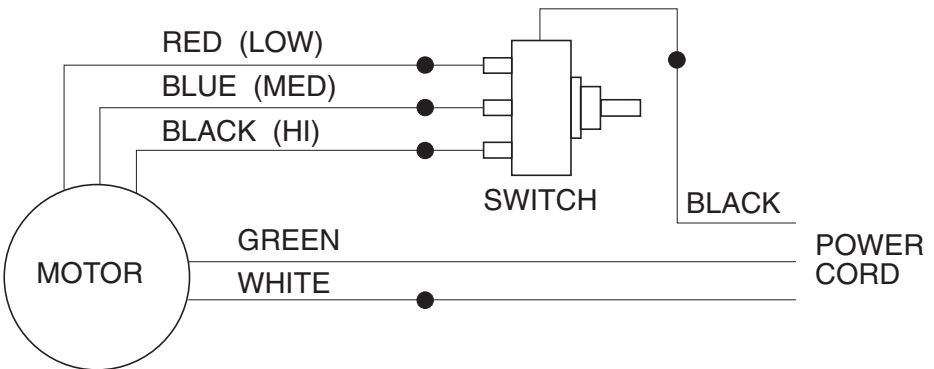

Repair Parts

Three Speed Air Mover Model Number AM25600

RIDGID parts are available on-line at www.ridgidparts.com

Always order by Part Number - Not by Key Number

Key No.	Part Number	Description
1	510141	Switch & Knob
2	833658	Grille, Inlet
3	510140	Wheel Assembly
4	833690	Foot Bumper (4 pack)
5	833675	Cord w/Plug
6	833674	Motor
7	833659	Grille, Exhaust
8	833660	Blower Wheel
9	833691	Handle
10	SP6786	Owner's Manual

Wiring Diagram