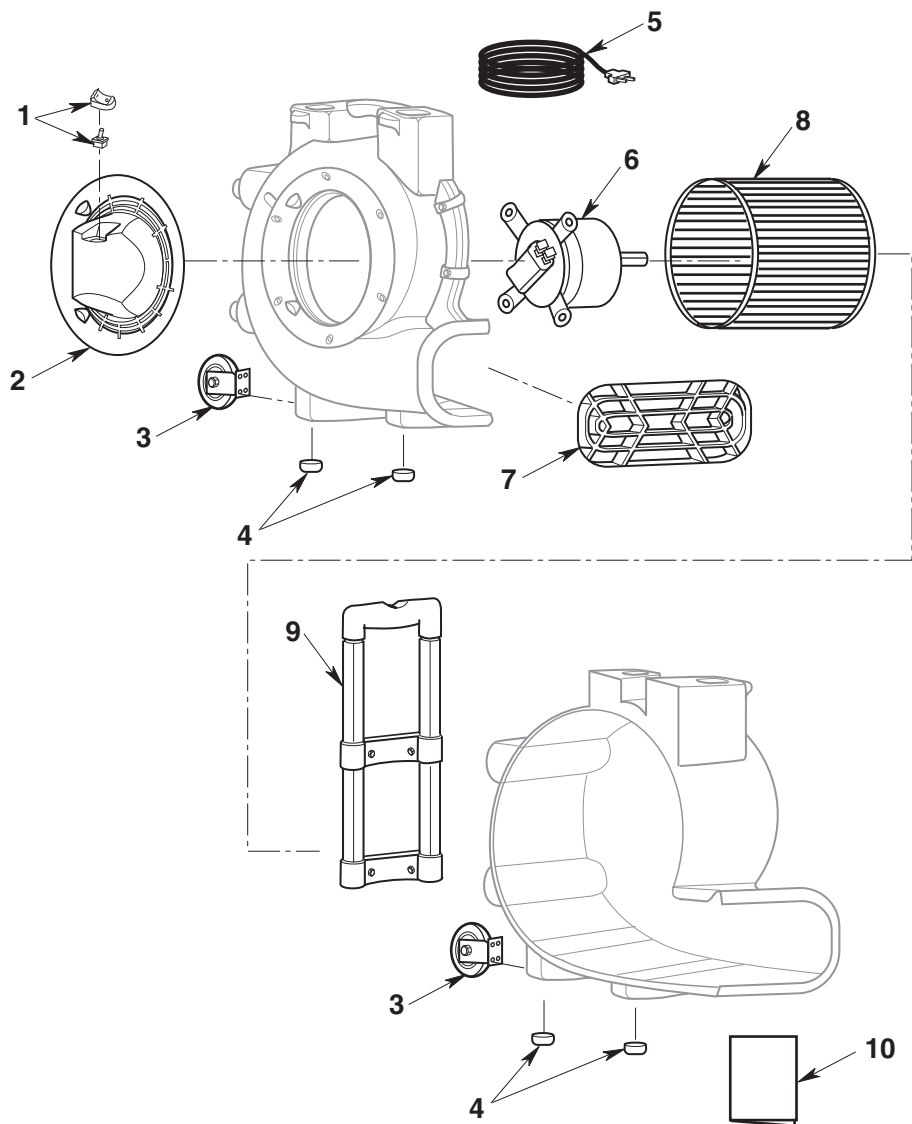

Three Speed Air Mover Model Number AM25600

RIDGID parts are available on-line at www.ridgidparts.com

Always order by Part Number - Not by Key Number

Key No.	Part Number	Description
1	510141	Switch & Knob
2	833658	Grille, Inlet
3	510140	Wheel Assembly
4	833690	Foot Bumper (4 pack)
5	833675	Cord w/Plug
6	833674	Motor
7	833659	Grille, Exhaust
8	833660	Blower Wheel
9	833691	Handle
10	SP6786	Owner's Manual

Número de modelo AM25600

Las piezas RIDGID están disponibles en Internet conectándose a www.ridgidparts.com

Pida siempre por número de pieza, no por número de clave

No. de clave	Número de pieza	Descripción
1	510141	Interruptor y pomo
2	833658	Rejilla de la entrada
3	510140	Conjunto de rueda
4	833690	Amortiguador de pie (paquete de 4)
5	833675	Cable de alimentación con enchufe
6	833674	Motor
7	833659	Rejilla de la salida
8	833660	Rueda del soplador
9	833691	Asa
10	SP6786	Manual del usuario

Diagrama de cableado

Pièces de rechange

Appareil de ventilation à trois vitesses

Modèle N° AM25600

Les pièces RIDGID sont disponibles sur notre site Web à l'adresse suivante : www.ridgidparts.com

Pièces de rechange

Légende N°	N° de pièce	Description
1	510141	Commutateur et bouton
2	833658	Grille de prise d'air
3	510140	Ensemble de roue
4	833690	Pied tampon (4 pièces)
5	833675	Cordon avec fiche
6	833674	Moteur
7	833659	Grille de sortie d'air
8	833660	Roue de soufflante
9	833691	Poignée
10	SP6786	Mode d'emploi