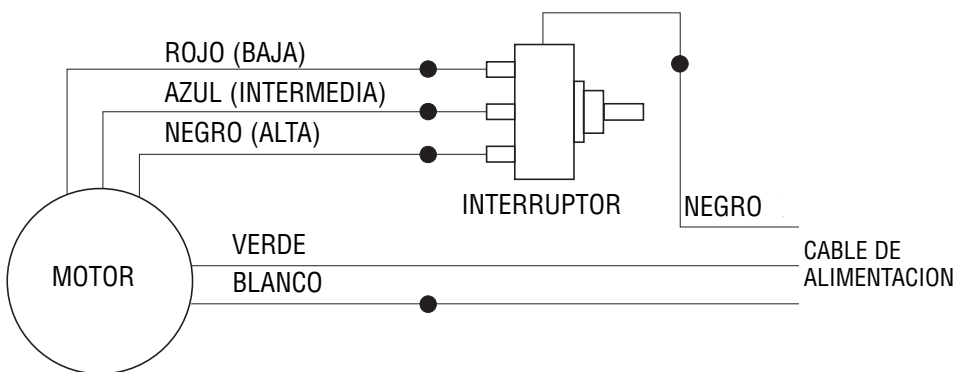

Piezas de repuesto

Desplazador de aire de tres velocidades

Número de modelo AM25600

Las piezas RIDGID están disponibles en Internet conectándose a www.ridgidparts.com

Pida siempre por número de pieza, no por número de clave

No. de clave	Número de pieza	Descripción
1	510141	Interruptor y pomo
2	833658	Rejilla de la entrada
3	510140	Conjunto de rueda
4	833690	Amortiguador de pie (paquete de 4)
5	833675	Cable de alimentación con enchufe
6	833674	Motor
7	833659	Rejilla de la salida
8	833660	Rueda del soplador
9	833691	Asa
10	SP6786	Manual del usuario

Diagrama de cableado