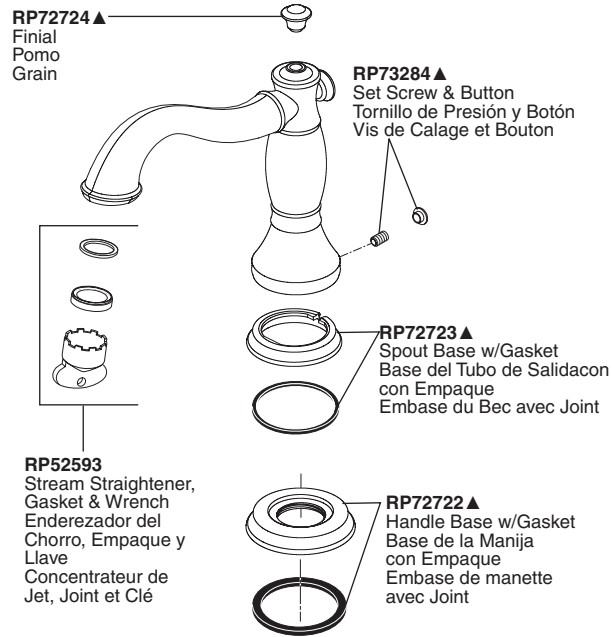

Model / Modelo / Modèle T2797-LHP

▲ Specify Finish
Especifique el Acabado
Précisez le Fini

RP41896
Glide Ring
Aro para Deslizar
L'anneau de
Glissement

RP72720▲
Handle Button (2)
& Set Screw (2)
Botón de la manija (2)
y Tornillo de Ajuste (2)
Vis de calage (2) et
bouton de manette (2)

H695▲
Handle Assembly (not included)
Ensamble de la manija (no incluido)
Manette (non inclus)

H697▲
Handle Assembly (not included)
Ensamble de la manija (no incluido)
Manette (non inclus)

H698▲
Handle Assembly (not included)
Ensamble de la manija (no incluido)
Manette (non inclus)

Model / Modelo / Modèle T4797-LHP

▲ Specify Finish
Especifique el Acabado
Précisez le Fini

▲ Specify Finish
Especifique el Acabado
Précisez le Fini