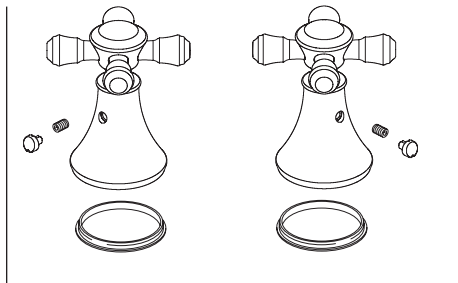

Model / Modelo / Modèle T2797-LHP

▲ Specify Finish
Especifique el Acabado
Précisez le Fini

RP41896
Glide Ring
Aro para Deslizar
L'anneau de
Glissement

RP72720▲
Handle Button (2)
& Set Screw (2)
Botón de la manija (2)
y Tornillo de Ajuste (2)
Vis de calage (2) et
bouton de manette (2)

H695▲
Handle Assembly (not included)
Ensamble de la manija (no incluido)
Manette (non inclus)

H697▲
Handle Assembly (not included)
Ensamble de la manija (no incluido)
Manette (non inclus)

H698▲
Handle Assembly (not included)
Ensamble de la manija (no incluido)
Manette (non inclus)