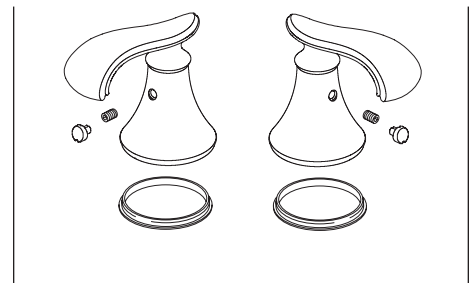

Model / Modelo / Modèle T2797-LHP

▲ Specify Finish
Especifique el Acabado
Précisez le Fini

RP41896
Glide Ring
Aro para Deslizar
L'anneau de
Glissement

RP72720▲
Handle Button (2)
& Set Screw (2)
Botón de la manija (2)
y Tornillo de Ajuste (2)
Vis de calage (2) et
bouton de manette (2)

H695▲
Handle Assembly (not included)
Ensamble de la manija (no incluido)
Manette (non inclus)

H697▲
Handle Assembly (not included)
Ensamble de la manija (no incluido)
Manette (non inclus)

H698▲
Handle Assembly (not included)
Ensamble de la manija (no incluido)
Manette (non inclus)