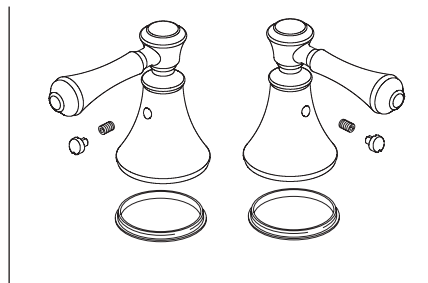

Model / Modelo / Modèle T2797-LHP

▲ Specify Finish
Especifique el Acabado
Précisez le Fini

RP41896
Glide Ring
Aro para Deslizar
L'anneau de
Glissement

RP72720▲
Handle Button (2)
& Set Screw (2)
Botón de la manija (2)
y Tornillo de Ajuste (2)
Vis de calage (2) et
bouton de manette (2)

H695▲
Handle Assembly (not included)
Ensamble de la manija (no incluido)
Manette (non inclus)

H697▲
Handle Assembly (not included)
Ensamble de la manija (no incluido)
Manette (non inclus)

H698▲
Handle Assembly (not included)
Ensamble de la manija (no incluido)
Manette (non inclus)