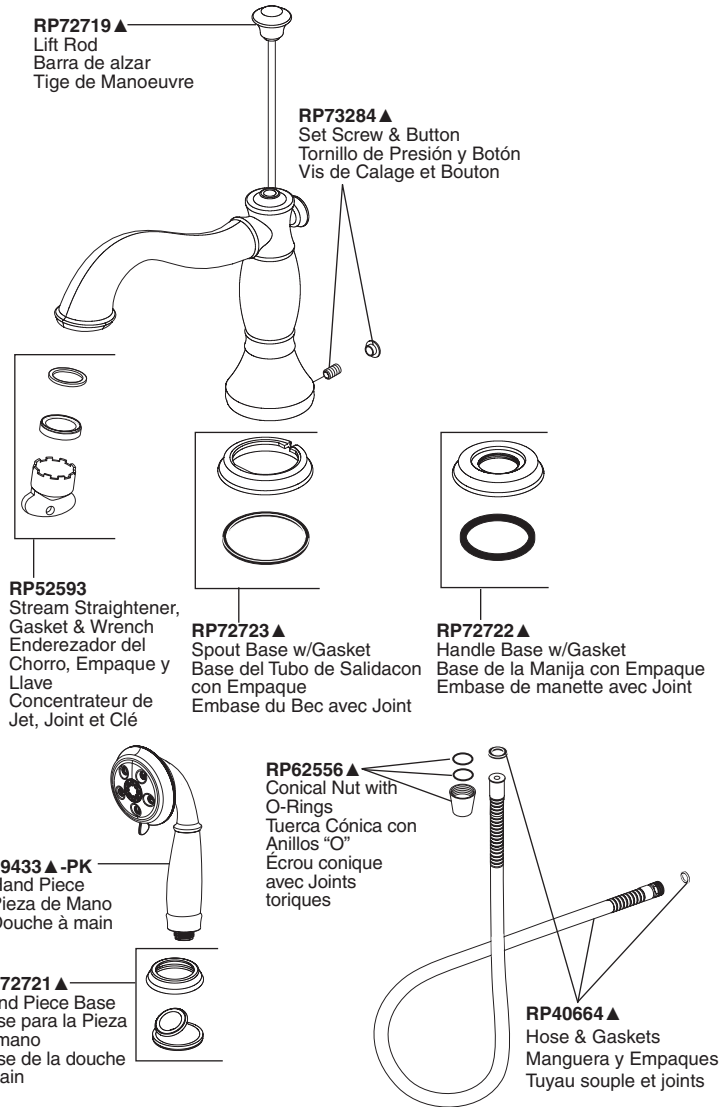

Model / Modelo / Modèle T2797-LHP

▲ Specify Finish
Especifique el Acabado
Précisez le Fini

RP41896
Glide Ring
Aro para Deslizar
L'anneau de
Glissement

RP72720▲
Handle Button (2)
& Set Screw (2)
Botón de la manija (2)
y Tornillo de Ajuste (2)
Vis de calage (2) et
bouton de manette (2)

H695▲
Handle Assembly (not included)
Ensamble de la manija (no incluido)
Manette (non inclus)

H697▲
Handle Assembly (not included)
Ensamble de la manija (no incluido)
Manette (non inclus)

H698▲
Handle Assembly (not included)
Ensamble de la manija (no incluido)
Manette (non inclus)

Model / Modelo / Modèle T4797-LHP

▲ Specify Finish
Especifique el Acabado
Précisez le Fini

▲ Specify Finish
Especifique el Acabado
Précisez le Fini