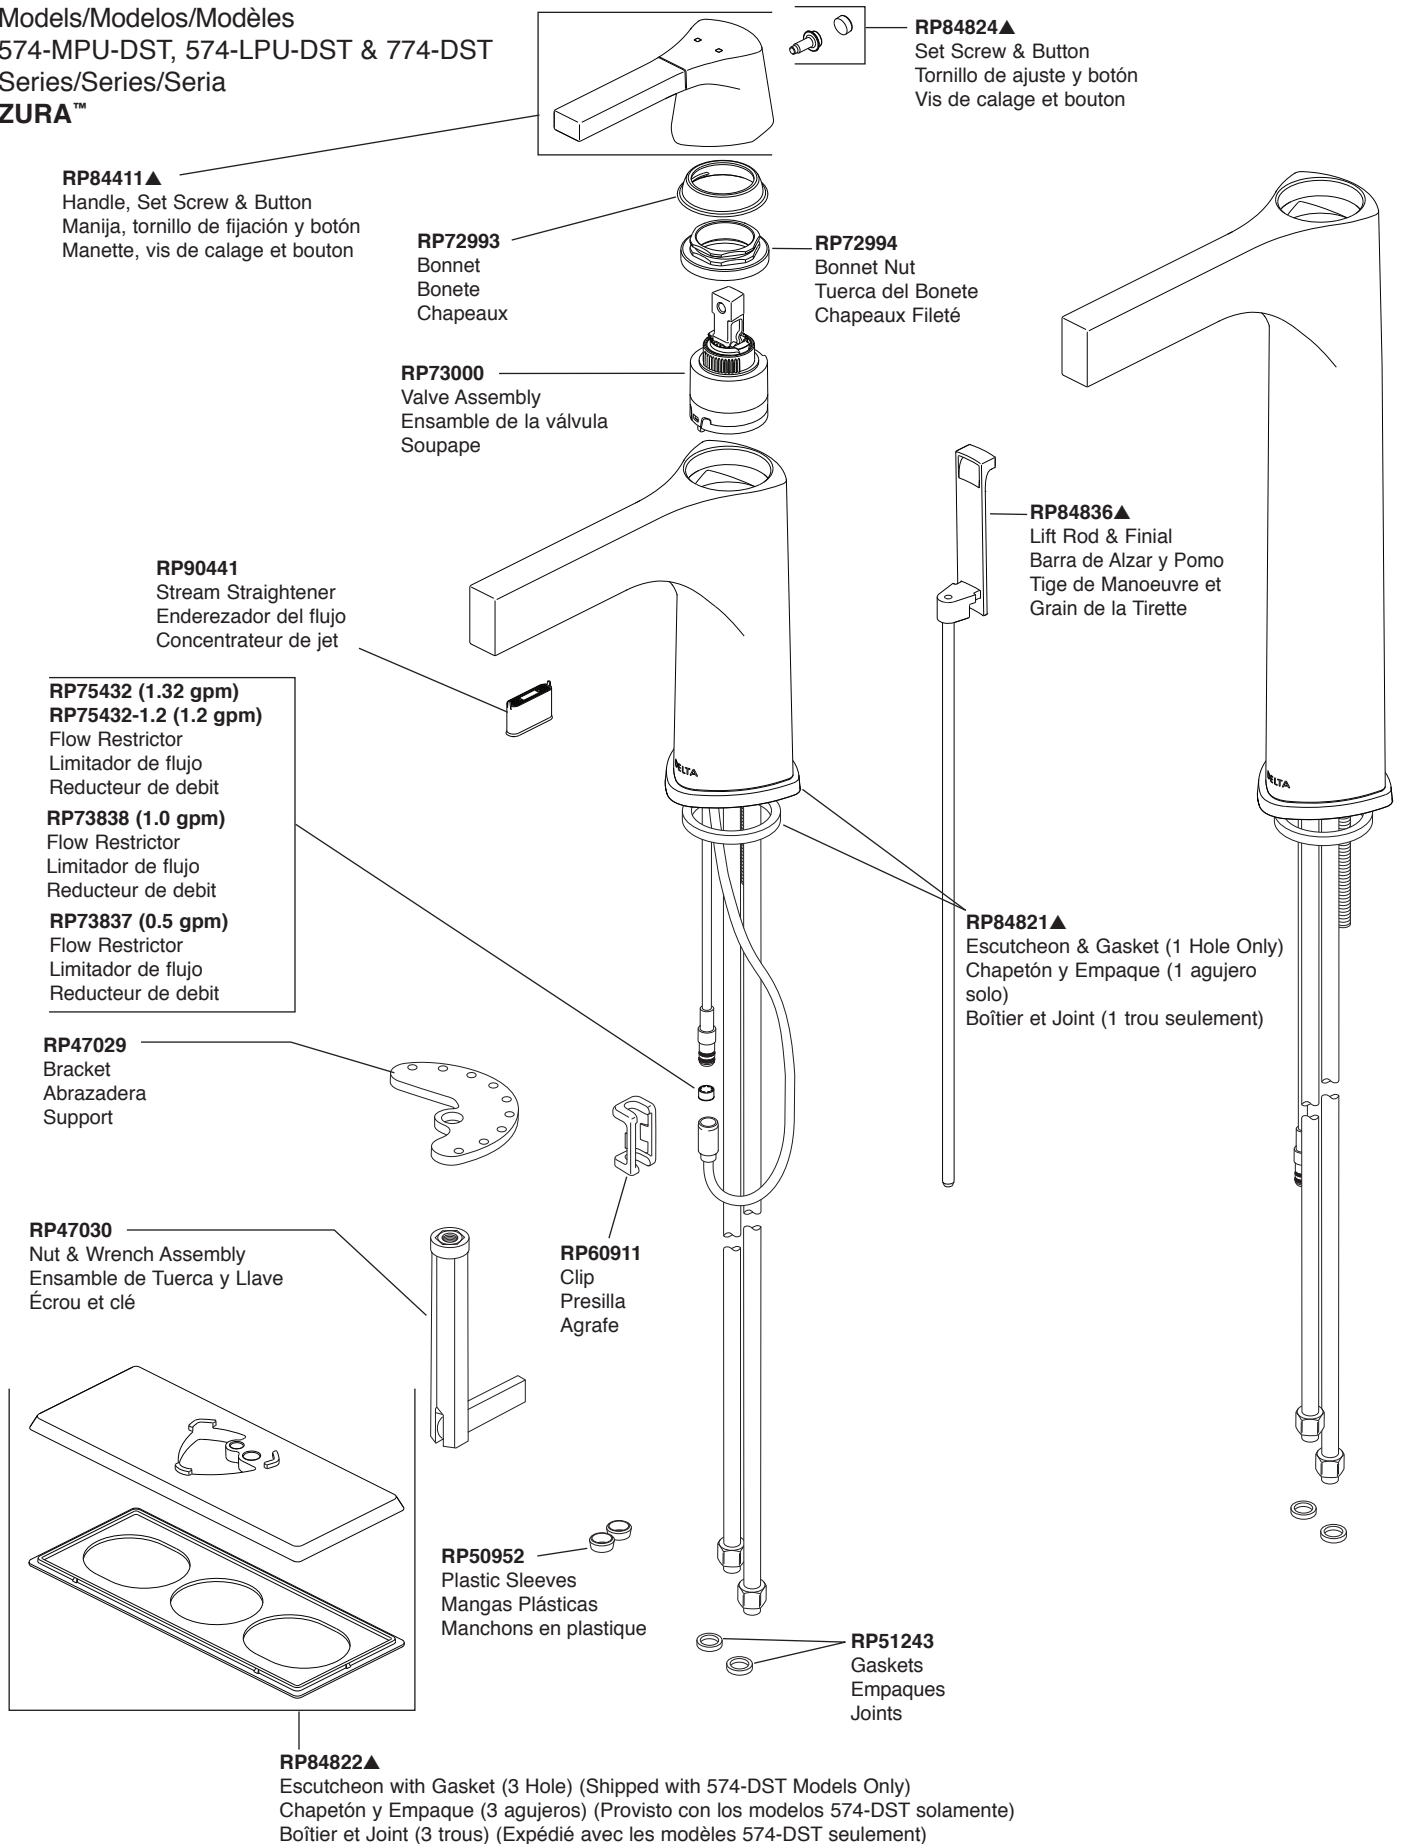

Models/Modelos/Modèles
 574-MPU-DST, 574-LPU-DST & 774-DST
 Series/Series/Seria
ZURA™

▲Specify Finish / Especificque el Acabado / Précisez le Fini

RP26533▲
 Metal Pop-Up Assembly Less Lift Rod
 Ensemble de Metal del Desagüe Automático Menos la Barra de Alzar
 Renvoi Mécanique en Métal Sans la Tige de Manoeuvre