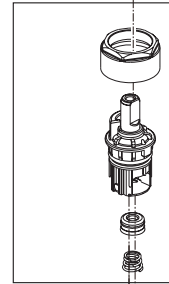

Models/Modelos/Modèles  
 35840LF  
 Series/Series/Seria

▲ Specify Finish  
 Especificque el Acabado  
 Précisez le Fini

**RP101710▲**  
 Handle Assemblies  
 Conjunto de manija  
 Montage de la manette

**RP100687**  
 Stem Unit Assembly, Seat & Spring,  
 Bonnet Nut  
 Ensamble de la Unidad del Vástago,  
 Asiento, Resorte y Bonete  
 Obturateur, siège et ressort et écrou à  
 chapeau

**RP84385-1.2**  
 1.2 GPM (4.5 L/Min)  
 Aerator & Wrench  
 Aireador y Llave  
 Aérateur et Clé

**RP101693**  
 Gasket  
 Empaque  
 Joint

**RP47029**  
 Bracket  
 Soporte  
 Support

**RP47030**  
 Nut & Wrench  
 Tuerca y Llave  
 Écrou et clé

**RP101694**  
 Gasket  
 Empaque  
 Joint

**RP47423**  
 Washers (2), Nuts (2)  
 & Screws (4)  
 Arandelas (2), Tuercas (2)  
 y Tornillos (4)  
 Rondelles (2), Écrous(2)  
 et Vis (4)

**33W576▲**

**RP50652▲**  
 Gasket, Nut &  
 Washer Kit  
 Juego de Junta,  
 Tuerca y  
 Arandela  
 Jeu de joint,  
 écrou et rondelle

**RP93980**  
 Hose Assembly  
 Ensamble de la manguera  
 Tuyau souple