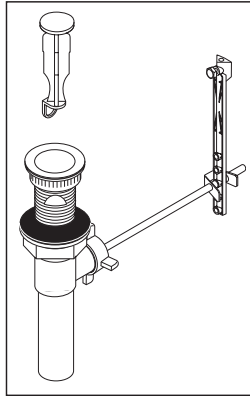

Models/Modelos/Modèles
538T-DST & 15938T-DST

▲Specify Finish / Especificque el Acabado / Précisez le Fini

Models/Modelos/Modèles
538T-DST & 15938T-DST

RP41587▲
 Plastic Pop-Up Assembly Less Lift Rod
 Ensemble del Desagüe Automático
 Plástico Menos la Barra de Alzar
 Renvoi Mécanique en Plastique Sans la
 Tige de Manoeuvre

EP73954
 9 Volt Power Supply (Accessory Order Only)
 Fuente de alimentación de 9 voltios (Orden
 de accesorios solamente)
 Alimentation électrique 9 volts (L'accessoire
 seulement)

Other useful accessories that may be purchased separately.
Otros accesorios útiles que se pueden comprar por separado.
Autres accessoires utiles pouvant être achetés séparément.