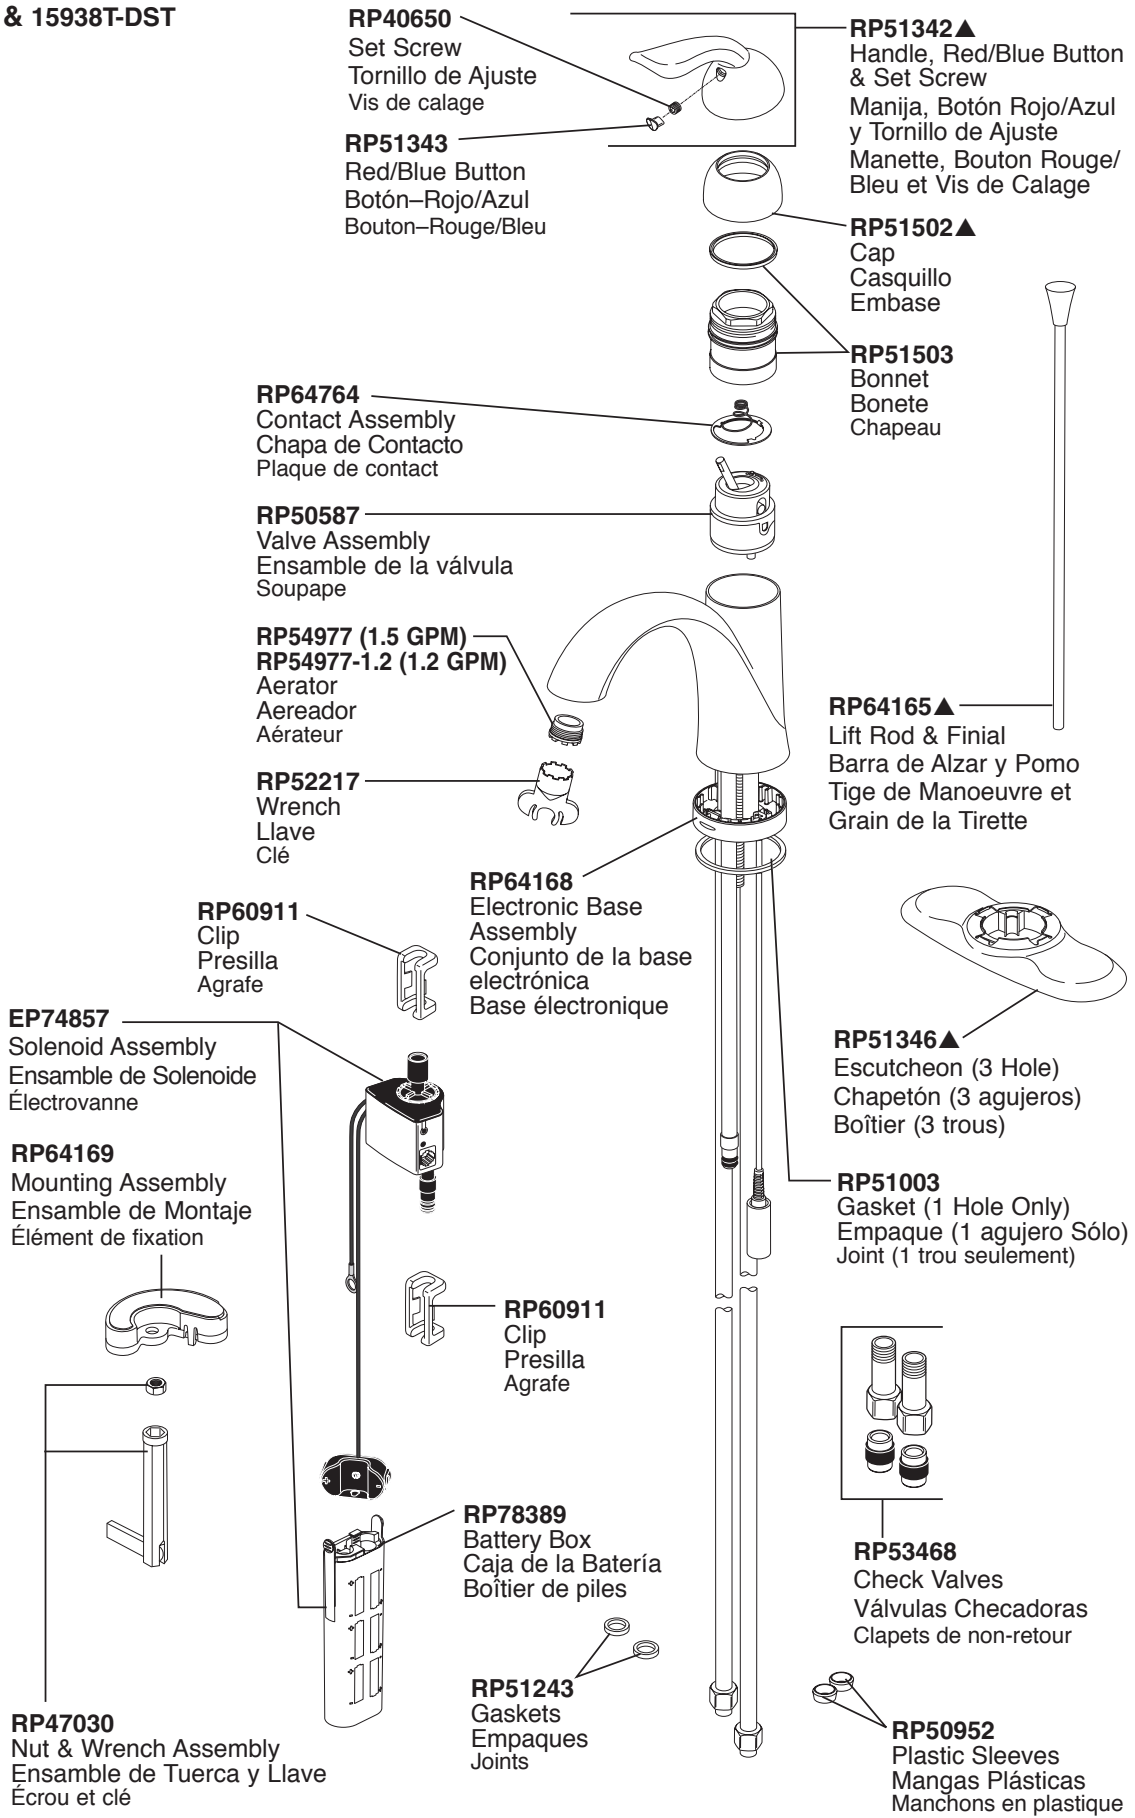

Models/Modelos/Modèles
538T-DST & 15938T-DST

▲Specify Finish / Especificque el Acabado / Précisez le Fini

Models/Modelos/Modèles
538T-DST & 15938T-DST

RP41587▲
 Plastic Pop-Up Assembly Less Lift Rod
 Ensemble del Desagüe Automático
 Plástico Menos la Barra de Alzar
 Renvoi Mécanique en Plastique Sans la
 Tige de Manoeuvre

EP73954
 9 Volt Power Supply (Accessory Order Only)
 Fuente de alimentación de 9 voltios (Orden
 de accesorios solamente)
 Alimentation électrique 9 volts (L'accessoire
 seulement)

Other useful accessories that may be purchased separately.
Otros accesorios útiles que se pueden comprar por separado.
Autres accessoires utiles pouvant être achetés séparément.

RP63263
 Adapters
 3/8"-24 UNEF to 1/2"-20 UN &
 3/8"-24 UNEF to 1/2"-14 NPSM
 Adaptadors
 3/8"-24 UNEF a 1/2"-20 UN &
 3/8"-24 UNEF a 1/2"-14 NPSM
 Adapteurs
 3/8 po-24 UNEF à 1/2 po-20 UN et
 3/8 po-24 UNEF à 1/2 po-14 NPSM

RP63264
 Adapters (10) 3/8"-24 UNEF to 1/2"-20 UN
 Adaptadors (10) 3/8"-24 UNEF a 1/2"-20 UN
 Adpteurs (10) 3/8 po-24 UNEF à 1/2 po-20 UN

RP63265
 Adapters (10) 3/8"-24 UNEF to 1/2"-14 NPSM
 Adaptadors (10) 3/8"-24 UNEF a 1/2"-14 NPSM
 Adpteurs (10) 3/8 po-24 UNEF à 1/2 po-14 NPSM