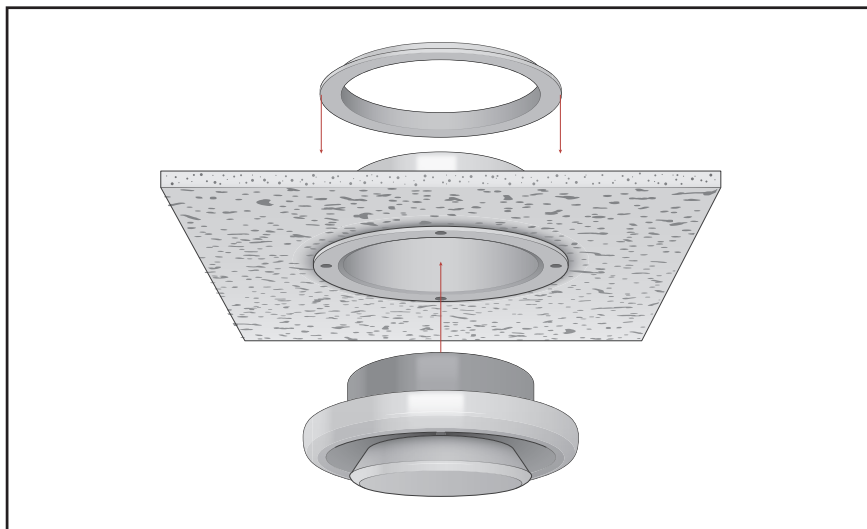

Adjustable Diffuser

Diffuseur Réglable

Difusor Regulable

INSTRUCTIONS

INSTRUCCIONES

For gas and electric dryers
Pour des sècheuses électriques ou à gaz
Para secadoras eléctricas o a gas

Diffuser installation / Installation du diffuseur / Instalación del difusor:

Diffuser Installation

1. Cut opening using smaller end of collar as a template & insert collar
2. Secure collar with locking ring
3. Adjust baffle
4. Insert diffuser

Installation du diffuseur

1. Découpez un orifice en vous servant du petit bout comme gabarit, puis introduisez le collier
2. Immobilisez le collier au moyen de l'anneau de blocage
3. Ajustez le déflecteur
4. Introduisez le diffuseur

Instalación del Difusor

1. Corte una apertura utilizando el lado más chico del collarín como plantilla e inserte el collarín
2. Asegure el collarín con el anillo de fijación
3. Ajuste el deflector
4. Inserte el difusor