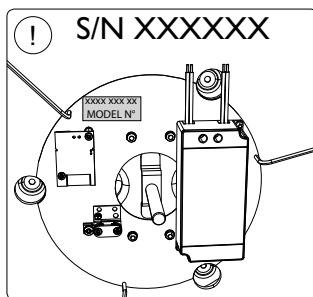

40340/**/P7

Gebruiksaanwijzing
Notice d'emploi
Benutzerhandbuch
User manual
Manual de usuario

PHILIPS

Incl.

Excl.

www.meethue.com/getstarted

Philips Lighting Contact Centre
Int. Business Reply Service
I.B.R.S. / C.C.R.I. Numéro 10461
5600 VB Eindhoven
Pays-Bas / The Netherlands