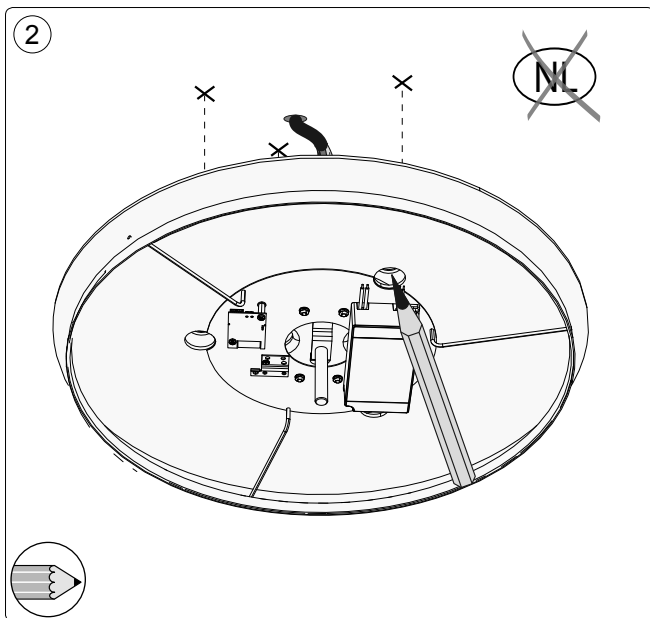

40340/**/P7

Gebruiksaanwijzing
Notice d'emploi
Benutzerhandbuch
User manual
Manual de usuario

PHILIPS

Incl.

Excl.

www.meethue.com/getstarted

Philips Lighting Contact Centre
Int. Business Reply Service
I.B.R.S. / C.C.R.I. Numéro 10461
5600 VB Eindhoven
Pays-Bas / The Netherlands