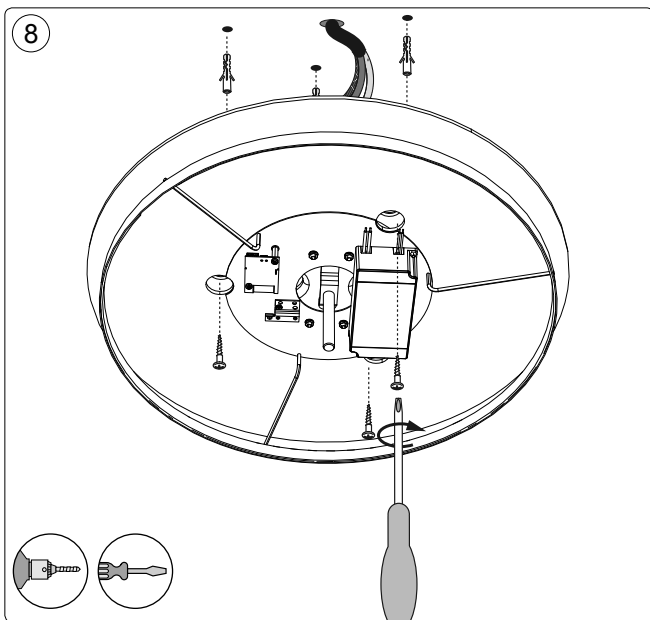

40340/**/P7

Gebruiksaanwijzing
Notice d'emploi
Benutzerhandbuch
User manual
Manual de usuario

PHILIPS

Incl.

Excl.

www.meethue.com/getstarted

Philips Lighting Contact Centre
Int. Business Reply Service
I.B.R.S. / C.C.R.I. Numéro 10461
5600 VB Eindhoven
Pays-Bas / The Netherlands