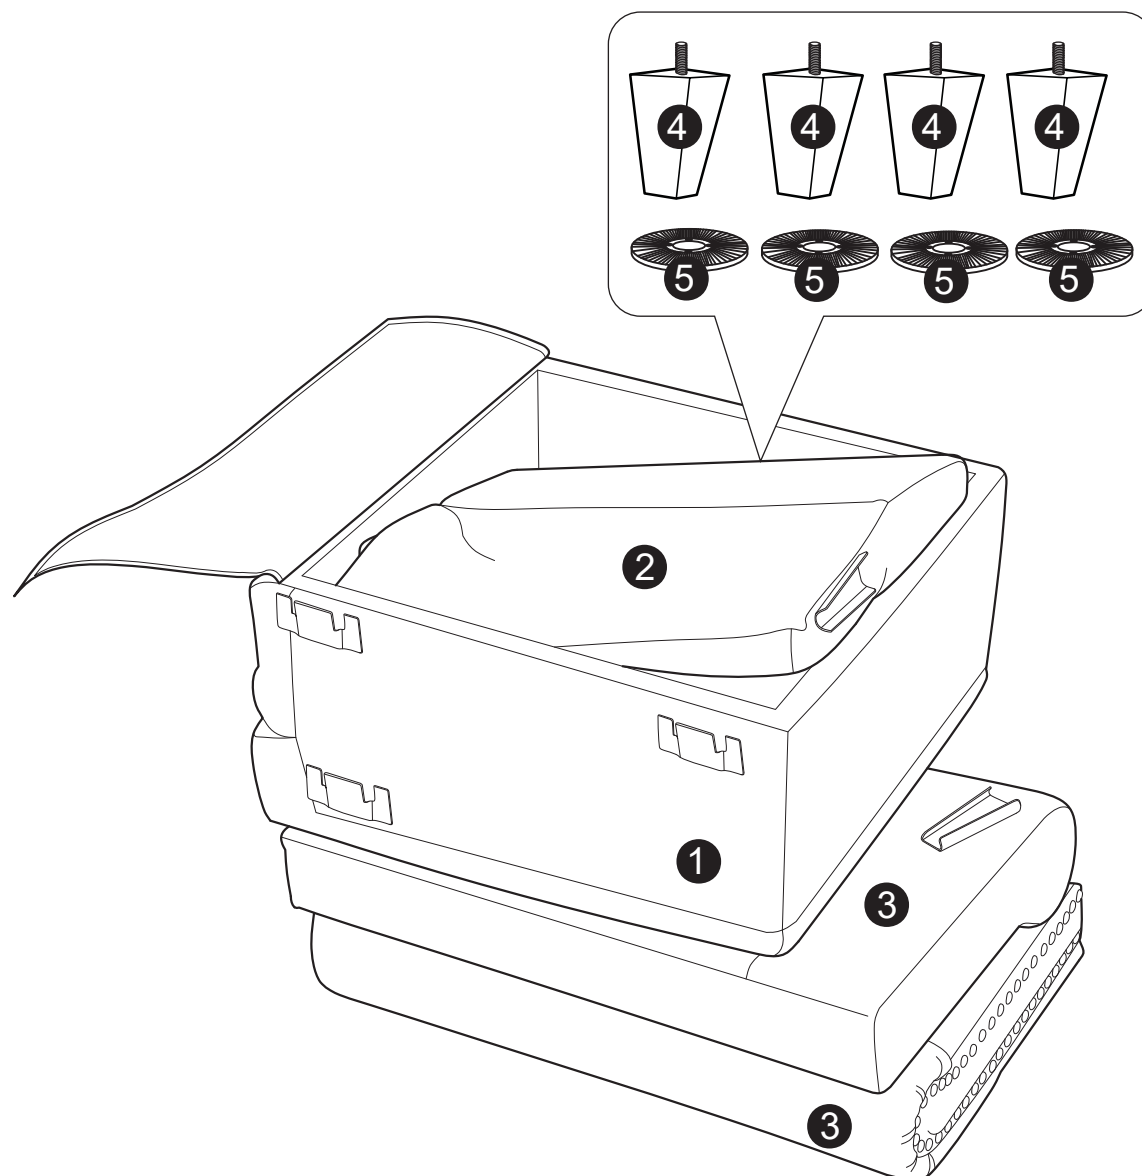

PARTS

Seat Body
QTY:1

Backrest
QTY:1

Arm
QTY:1 Pair

Leg
QTY:4

M10 Washer
(Outer Dim. 45mm)
QTY:4

Step 1 :

Step 1 :

4 × 4

5 × 4

Step 2 :

Step 4 :

Step 4:

INSTALLATION COMPLETE :