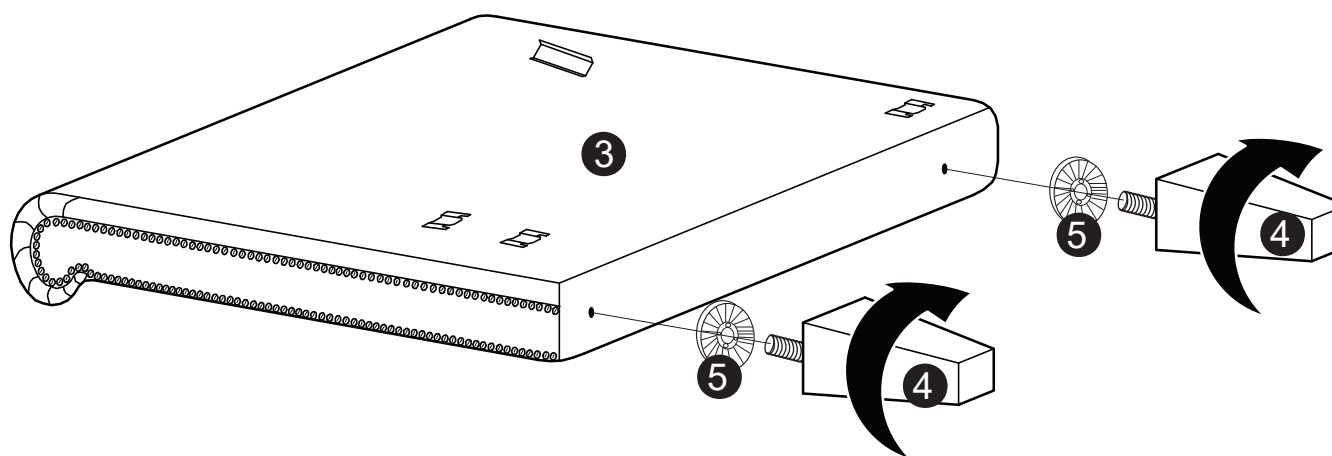

PARTS

Seat Body
QTY:1

Backrest
QTY:1

Arm
QTY:1 Pair

Leg
QTY:4

M10 Washer
(Outer Dim. 45mm)
QTY:4

Step 1 :

Step 1 :

4 × 4

5 × 4

Step 2 :

Step 4 :

Step 4:

INSTALLATION COMPLETE :