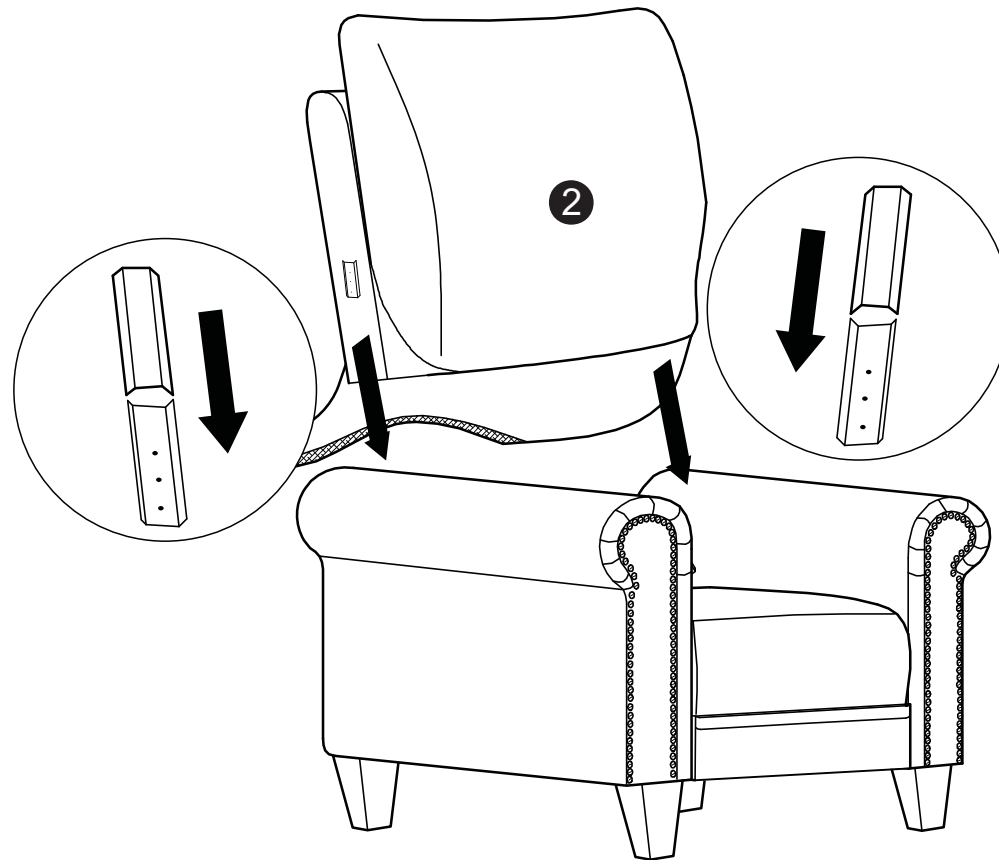

PARTS

Seat Body
QTY:1

Backrest
QTY:1

Arm
QTY:1 Pair

Leg
QTY:4

M10 Washer
(Outer Dim. 45mm)
QTY:4

Step 1 :

Step 1 :

4 × 4

5 × 4

Step 2 :

Step 4 :

Step 4:

INSTALLATION COMPLETE :