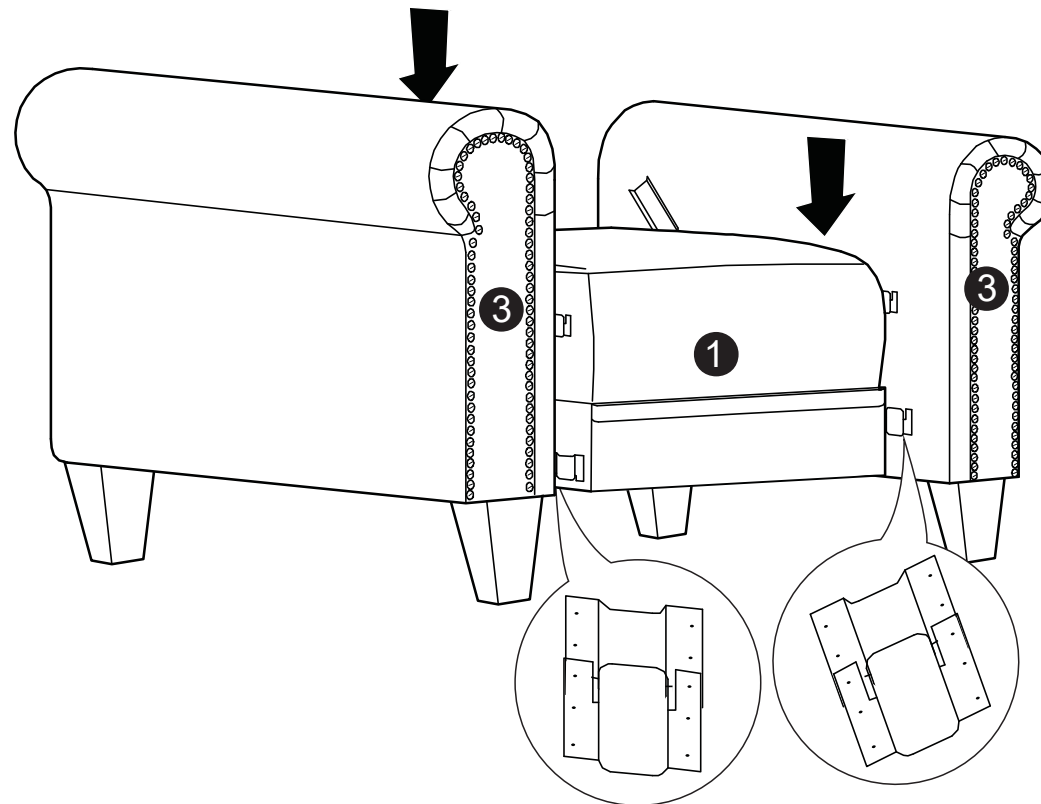

PARTS

Seat Body
QTY:1

Backrest
QTY:1

Arm
QTY:1 Pair

Leg
QTY:4

M10 Washer
(Outer Dim. 45mm)
QTY:4

Step 1 :

Step 1 :

4 × 4

5 × 4

Step 2 :

Step 4 :

Step 4:

INSTALLATION COMPLETE :