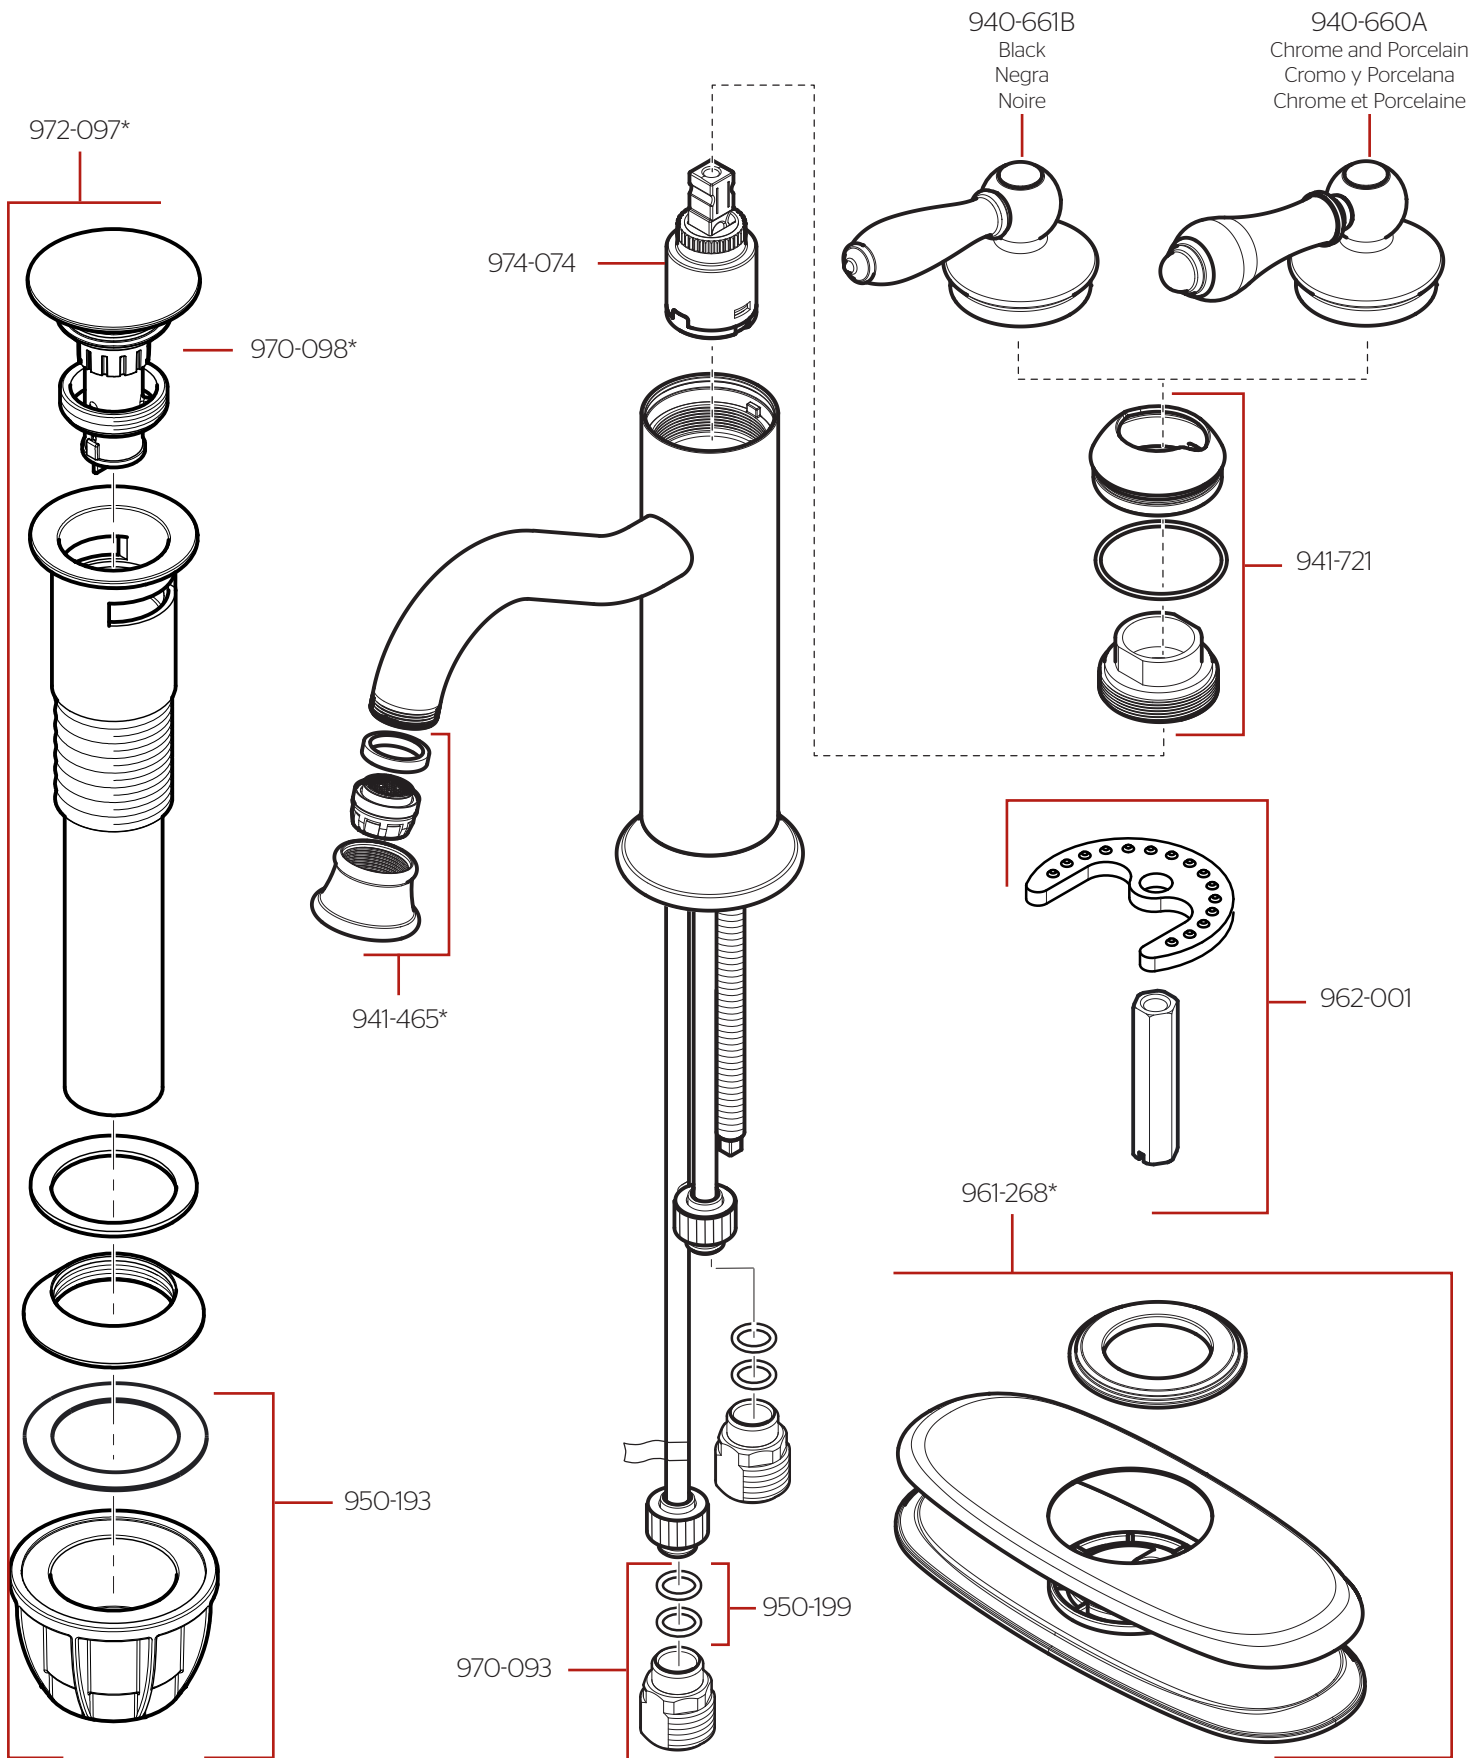

LF-042-CO • Parts Explosion • Hoja de Despiece • Vue Éclatée des Pièces

| | English | Español | Français |
|---|------------------------------|----------------------------------|---------------------------------------|
| * | Replace * with Finish Letter | Reemplaza * con letra de acabado | Remplace * avec la lettre de finition |
| A | Polished Chrome | Cromo Pulido | Chrome Poli |
| B | Matte Black | Negra Mate | Noir Mat |