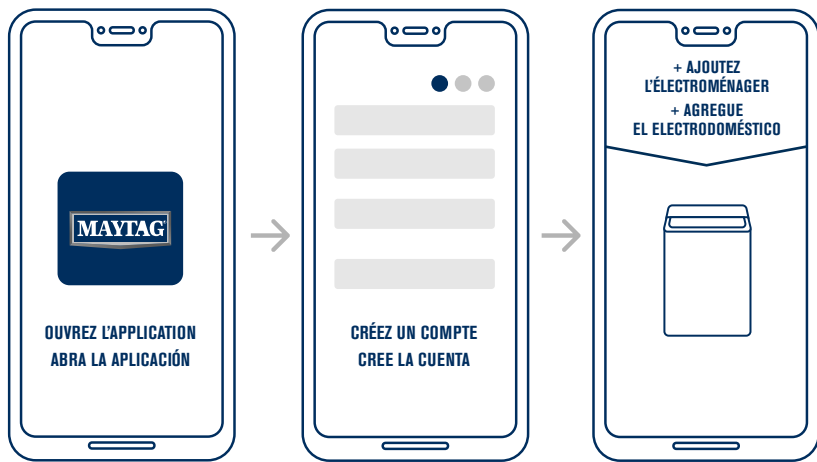

COMMENT SE CONNECTER | CÓMO CONECTARSE

ÉTAPE 3 : CONNECTEZ-VOUS AVEC L'APPLICATION

Ouvrez l'application de Maytag™, touchez ajouter un électroménager (Add Appliance), puis sélectionnez la laveuse et suivez les instructions pour configurer votre abonnement d'essai gratuit et terminer la connexion avec votre électroménager.

PASO 3: CONÉCTESE CON LA APLICACIÓN

Abra la aplicación de Maytag™, pulse Add Appliance (Agregar electrodoméstico), luego seleccione la lavadora y siga los pasos para configurar la prueba gratuita de la suscripción y terminar de conectar el electrodoméstico.