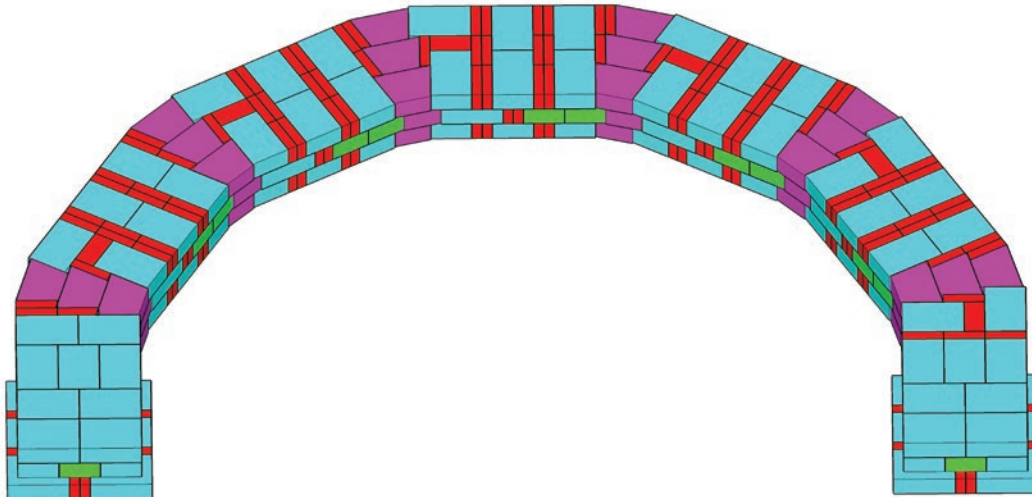

* Measurements for projects are approximate. Las medidas de los proyectos son aproximadas.

STONE COLORS VARY BY REGION LOS COLORES DE LOS BLOQUES TIENEN VARIAN DE ACUERDO A LA REGION

1

Layout footprint.

Imagine. Stack. Create.

RUMBLESTONE® PROJECT BUILDING INSTRUCTIONS

Edificio del proyecto Instrucciones RumbleStone®

PAVESTONE
Creating Beautiful Landscapes®

2

3

4

Imagine. Stack. Create.

RUMBLESTONE® PROJECT BUILDING INSTRUCTIONS