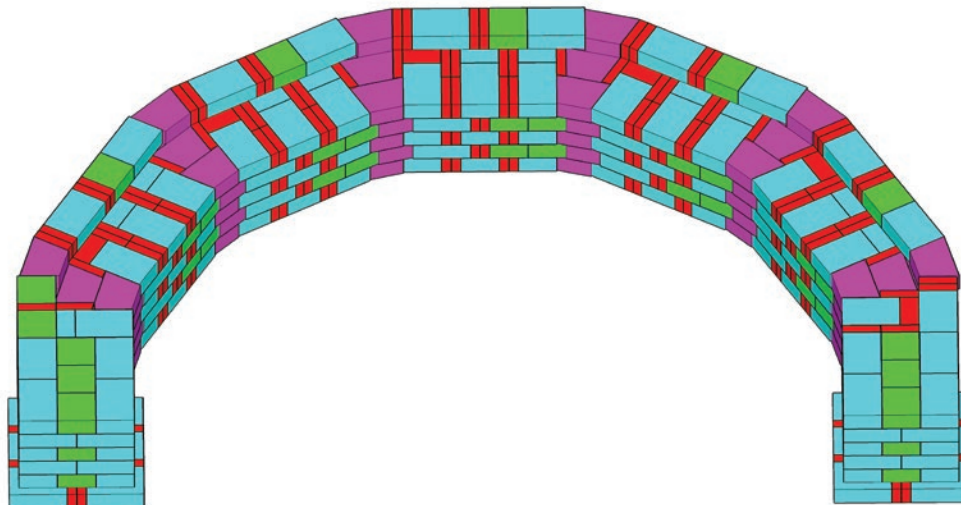

* Measurements for projects are approximate. Las medidas de los proyectos son aproximadas.

STONE COLORS VARY BY REGION LOS COLORES DE LOS BLOQUES TIENEN VARIAN DE ACUERDO A LA REGION

1

Layout footprint.

Imagine. Stack. Create.

Edificio del proyecto Instrucciones RumbleStone®

PAVESTONE®
Creating Beautiful Landscapes®

5

6

7

Imagine. Stack. Create.

RUMBLESTONE® PROJECT BUILDING INSTRUCTIONS

Edificio del proyecto Instrucciones RumbleStone®