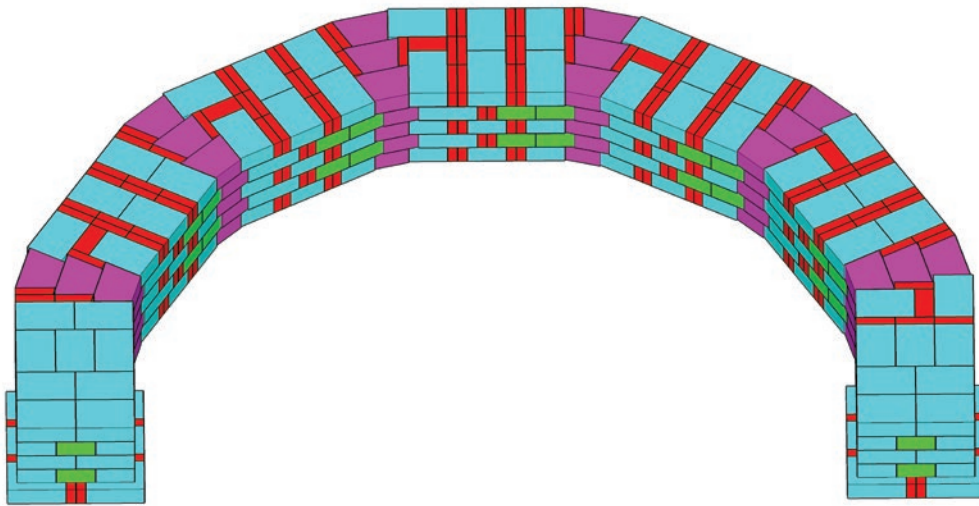

RUMBLESTONE® PROJECT BUILDING INSTRUCTIONS

Edificio del proyecto Instrucciones RumbleStone®

PAVESTONE®
Creating Beautiful Landscapes®

5

6

7

Imagine. Stack. Create.