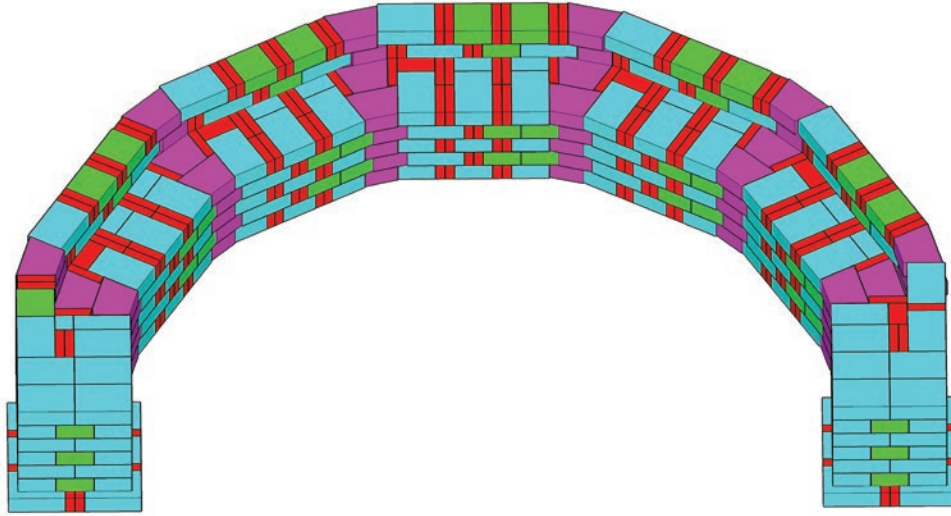

RUMBLESTONE® PROJECT BUILDING INSTRUCTIONS

Edificio del proyecto Instrucciones RumbleStone®

PAVESTONE®
Creating Beautiful Landscapes®

8

9