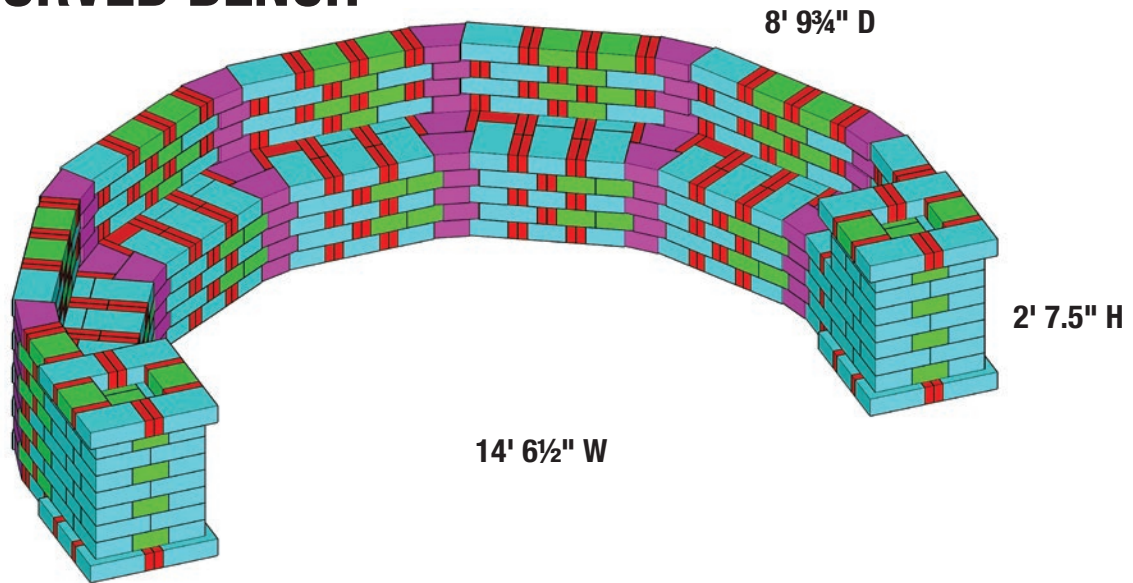

LARGE CURVED BENCH

Banco Grande y curva

NUMBER OF PIECES PER PROJECT:

Número de piezas por proyecto:

HOME DEPOT SKU#

			Café	Sierra Blend	GreyStone
	Mini* Mini*	563	163156	397745	164917
	Medium Mediana	112	165955	397681	166379
	Large Grandes	286	166606	396781	166804
	Trap Trapezoidal	114	166986	397882	167250

*24 Minis will need to be split / 24 Mini piedras será necesario dividir

Project Instructions: www.homedepot.com

- **Prepare stable, level project area.** Preparar estable, nivel zona del proyecto.
- **Stack stones, adding construction adhesive between layers.** Pila de piedras, agregando construcción adhesivo entre capas.

* Measurements for projects are approximate. Las medidas de los proyectos son aproximadas.

STONE COLORS VARY BY REGION LOS COLORES DE LOS BLOQUES TIENEN VARIAN DE ACUERDO A LA REGION

1

Layout footprint.

Imagine. Stack. Create.