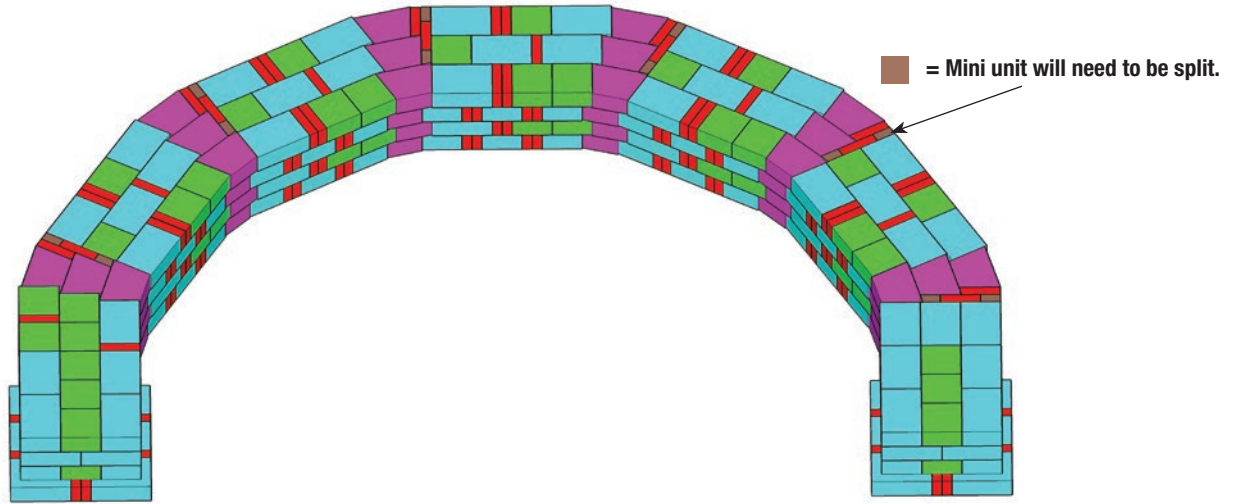

RUMBLESTONE® PROJECT BUILDING INSTRUCTIONS

Edificio del proyecto Instrucciones RumbleStone®

PAVESTONE®
Creating Beautiful Landscapes®

5

6