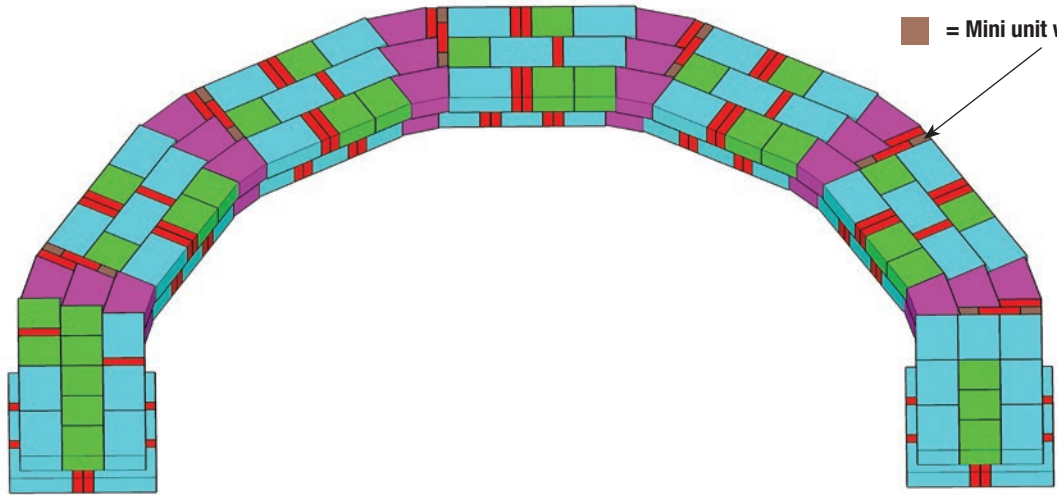

* Measurements for projects are approximate. Las medidas de los proyectos son aproximadas.

STONE COLORS VARY BY REGION LOS COLORES DE LOS BLOQUES TIENEN VARIAN DE ACUERDO A LA REGION

1

Layout footprint.

Imagine. Stack. Create.

RUMBLESTONE® PROJECT BUILDING INSTRUCTIONS

Edificio del proyecto Instrucciones RumbleStone®

PAVESTONE
Creating Beautiful Landscapes®

2

3

4

Imagine. Stack. Create.

RUMBLESTONE® PROJECT BUILDING INSTRUCTIONS