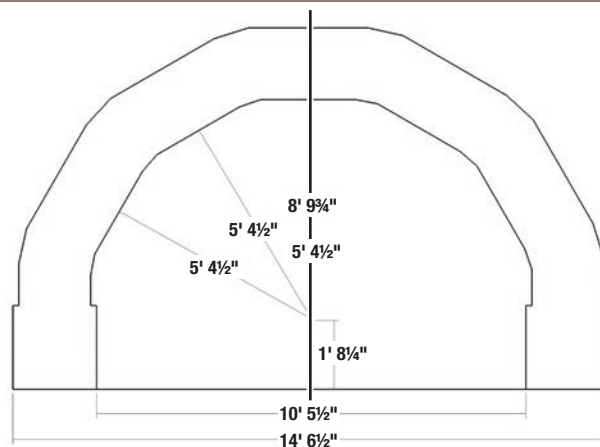

* Measurements for projects are approximate. Las medidas de los proyectos son aproximadas.

STONE COLORS VARY BY REGION LOS COLORES DE LOS BLOQUES TIENEN VARIAN DE ACUERDO A LA REGION

1

Layout footprint.

Imagine. Stack. Create.