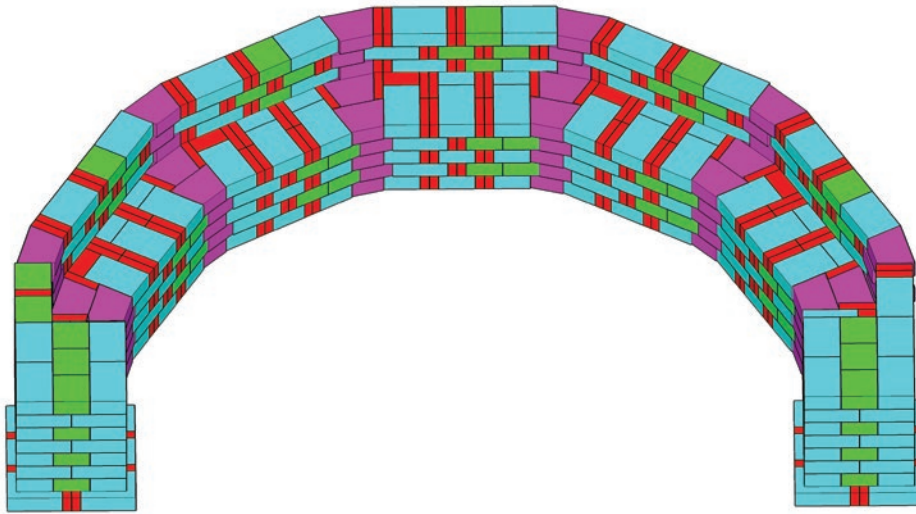

RUMBLESTONE® PROJECT BUILDING INSTRUCTIONS

Edificio del proyecto Instrucciones RumbleStone®

PAVESTONE®
Creating Beautiful Landscapes®

8

9

10

Imagine. Stack. Create.