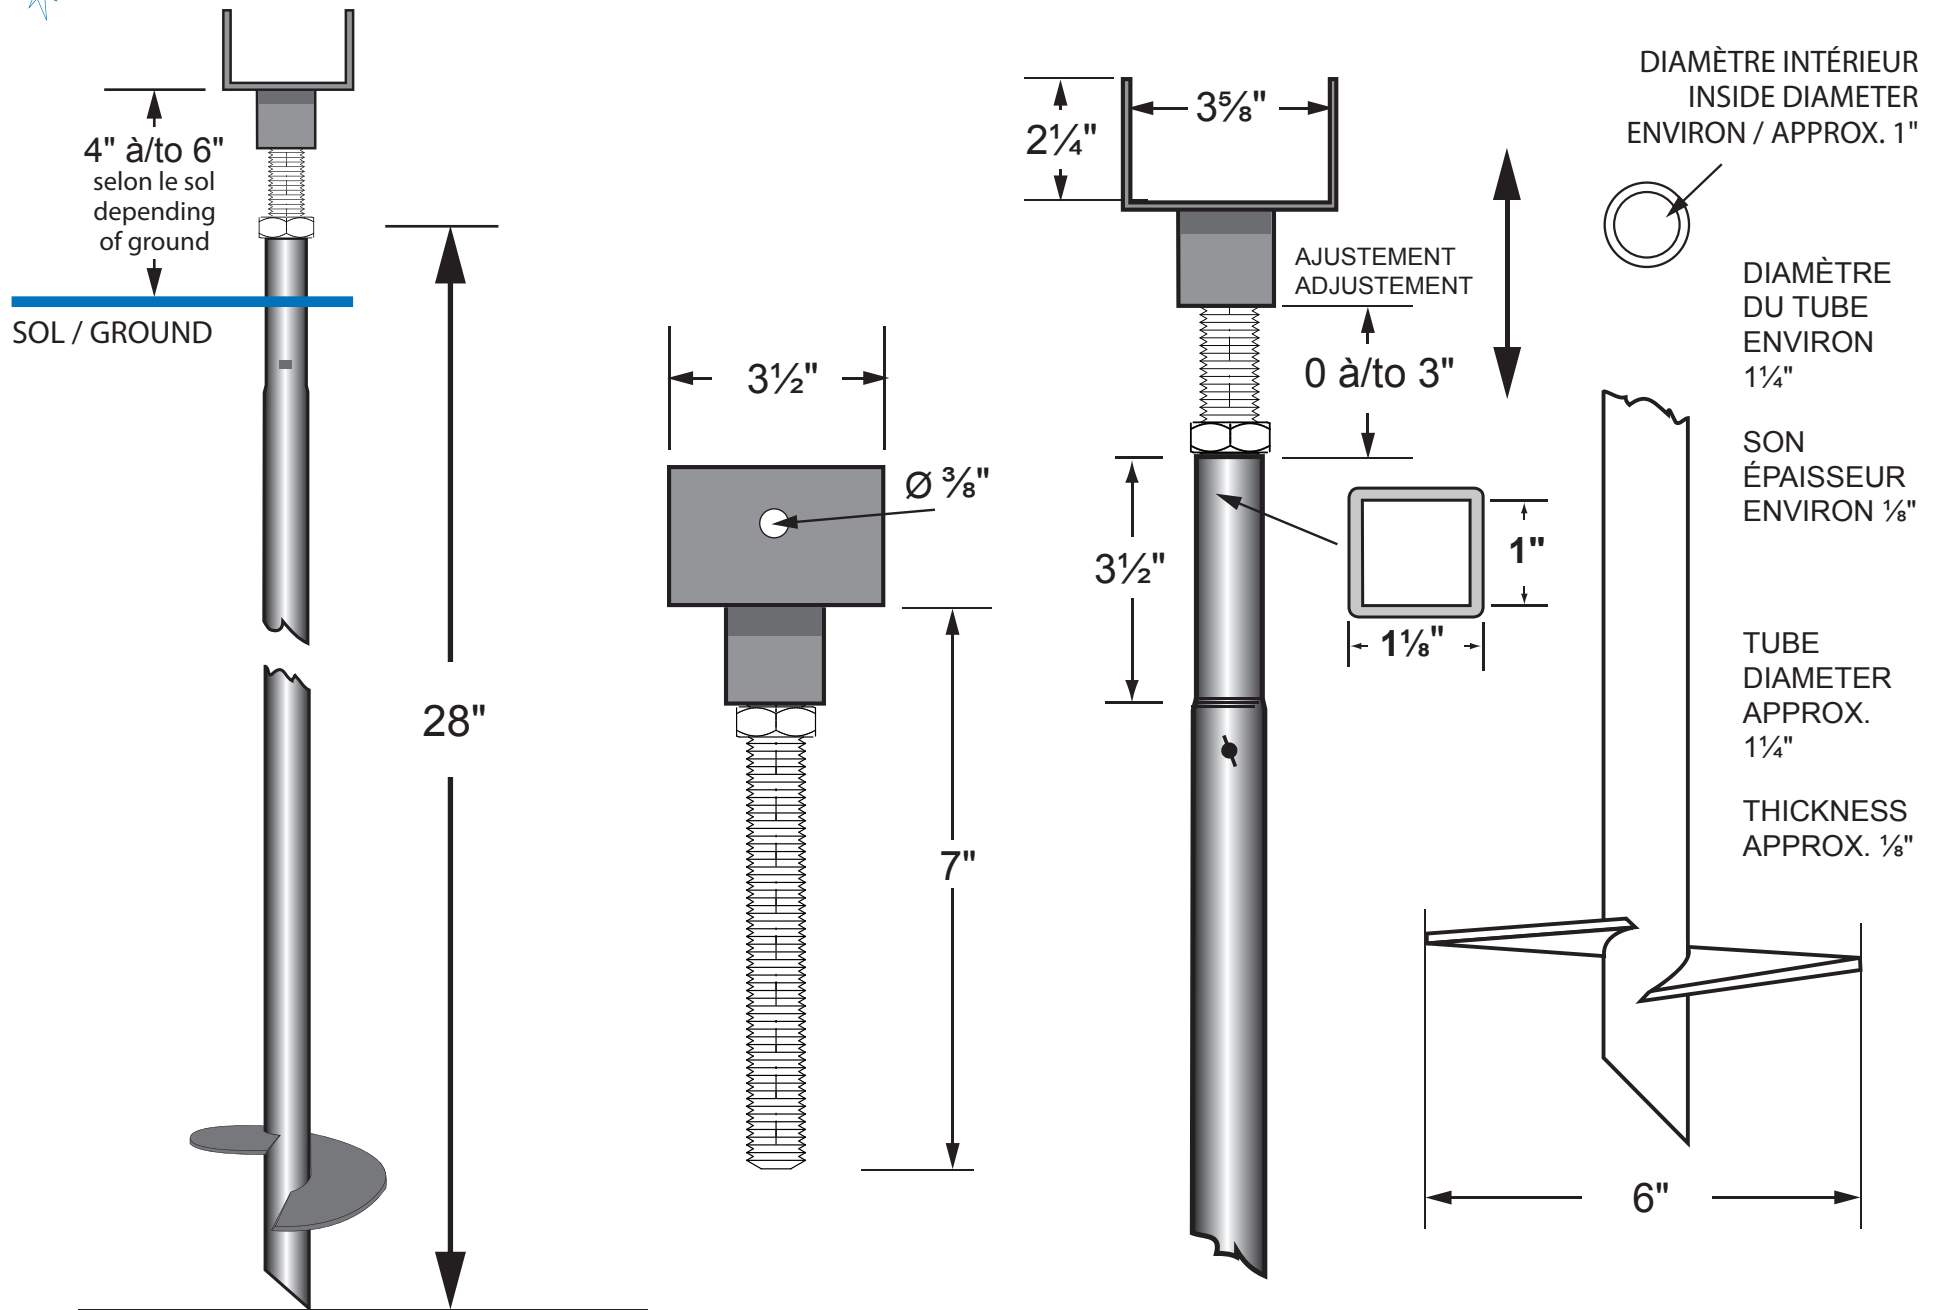

ITEM # 10565 - Black adjustable PYLEX 32" ajustable noir

PYLEX + BARRE D'ARMATURE/ REBAR

TIGE (REBAR)
SERT À AIDER
À VISER LE
PYLEX AJUSTABLE
«PLUS» DROIT

REBAR
HELP TO SCREW
THE PYLEX «MORE»
RIGHT