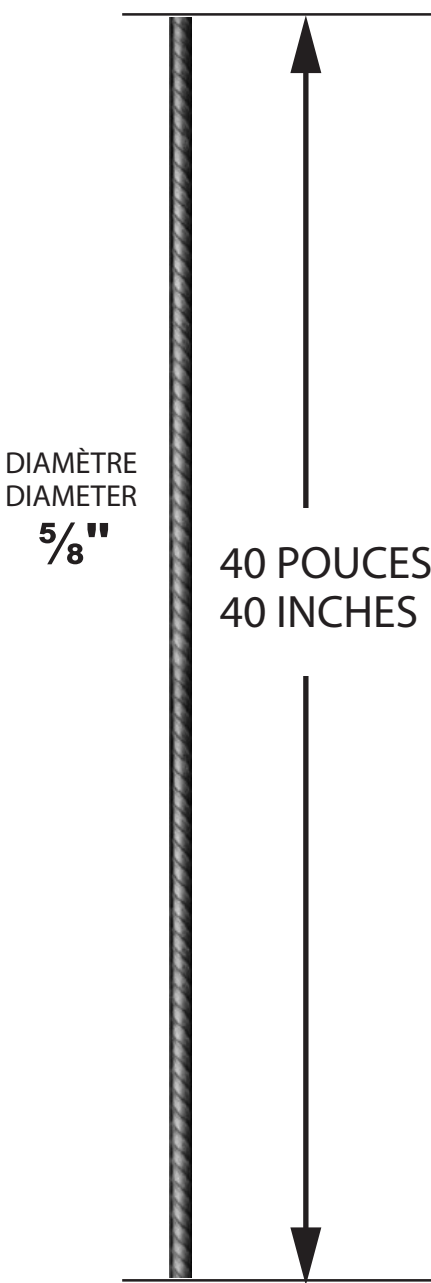

ITEM # 10565 - Black adjustable PYLEX 32" ajustable noir

PYLEX + BARRE D'ARMATURE/ REBAR

TIGE (REBAR)
SERT À AIDER
À VISER LE
PYLEX AJUSTABLE
«PLUS» DROIT

REBAR
HELP TO SCREW
THE PYLEX «MORE»
RIGHT