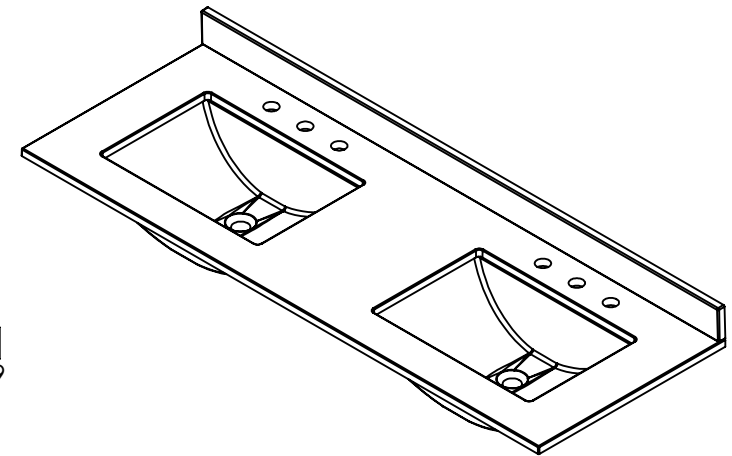

Rev #	Approved by	Change
0	R. Rubio	Released
1	R. Rubio	New Model Added

PROPRIETARY AND CONFIDENTIAL
THE INFORMATION CONTAINED IN THIS DRAWING IS THE SOLE PROPERTY OF WOODCRAFTERS. ANY REPRODUCTION IN PART OR AS A WHOLE WITHOUT THE WRITTEN PERMISSION OF WOODCRAFTERS IS PROHIBITED.

UNLESS OTHERWISE SPECIFIED
DIMENSIONS ARE IN MM. AND (INCHES)
TOLERANCES ARE
+0.125 [3.175] -0.125 [-3.175]
SCALE:1:16

	NAME	DATE
DRAWN	O. Razo	09/18/17
CHECKED	R. Rubio	09/18/17
ENG APPR.	R. Rubio	09/18/17
MFG APPR.	C. Leal	09/18/17

SIZE	DWG. NO.	SHEET 1 OF 2
A	Shark Tank 61x22 Rect	REV. 1