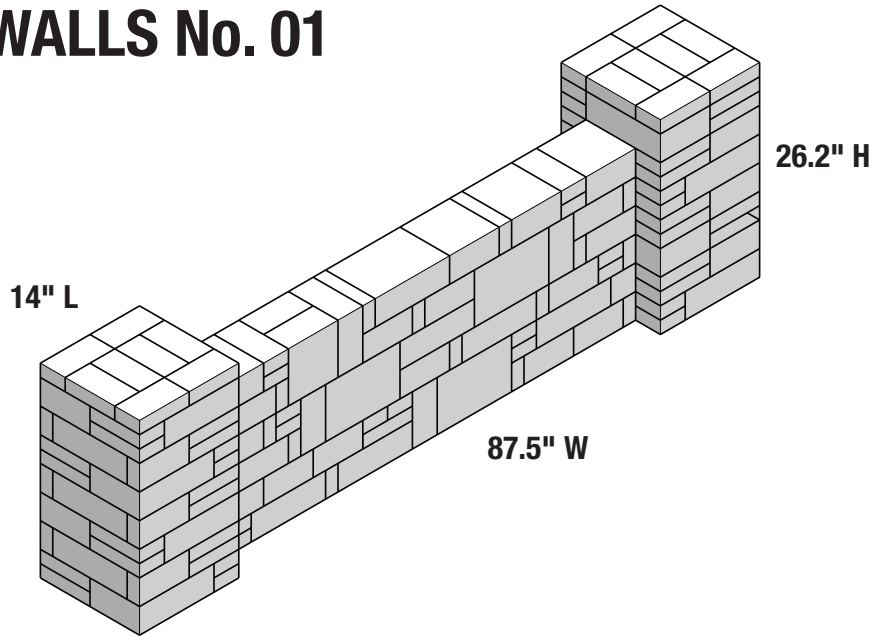

COLUMNS / WALLS No. 01

Columnas / Muros Uno

NUMBER OF PIECES PER PROJECT:

Número de piezas por proyecto:

HOME DEPOT SKU#

			Café	Sierra Blend	GreyStone
	Mini Mini	124	163156	397745	164917
	Medium Mediana	20	165955	397681	166379
	Large Grande	39	166606	396781	166804

- **Prepare stable, level project area.** Preparar estable, nivel zona del proyecto.
- **Stack stones, adding construction adhesive between layers.** Pila de piedras, agregando construcción adhesivo entre capas.

* Measurements for projects are approximate. Las medidas de los proyectos son aproximadas.

STONE COLORS VARY BY REGION LOS COLORES DE LOS BLOQUES TIENEN VARIAN DE ACUERDO A LA REGION

Imagine. Stack. Create.