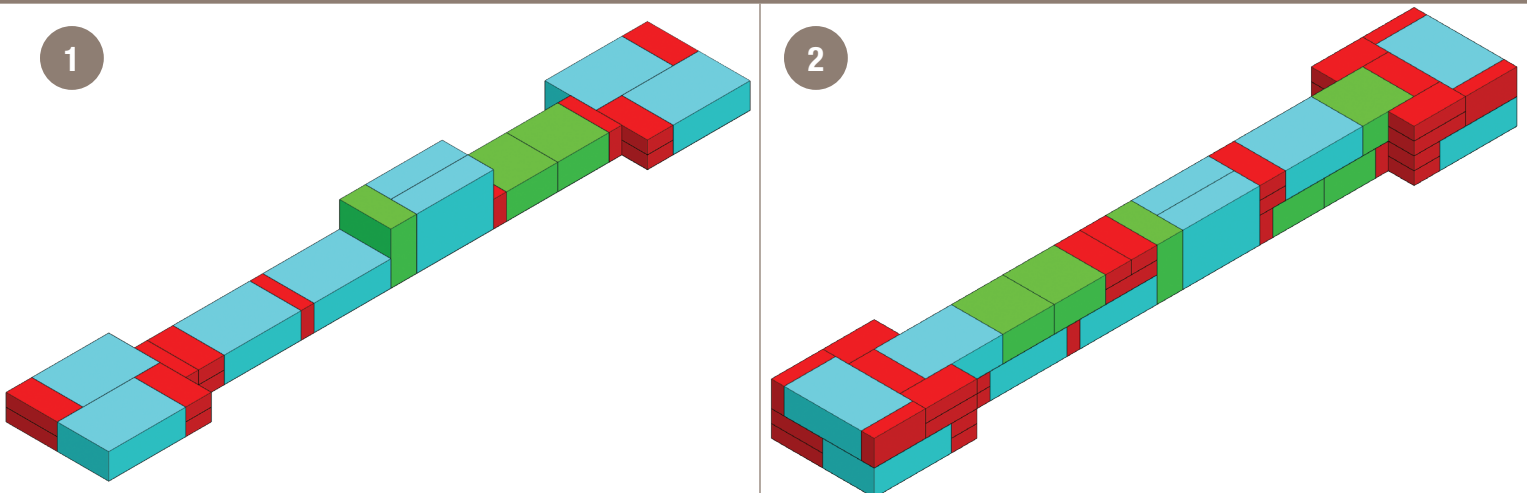

COLUMNS / WALLS No. 01

Columnas / Muros Uno

NUMBER OF PIECES PER PROJECT:

Número de piezas por proyecto:

HOME DEPOT SKU#

			Café	Sierra Blend	GreyStone
	Mini Mini	124	163156	397745	164917
	Medium Mediana	20	165955	397681	166379
	Large Grande	39	166606	396781	166804

- **Prepare stable, level project area.** Preparar estable, nivel zona del proyecto.
- **Stack stones, adding construction adhesive between layers.** Pila de piedras, agregando construcción adhesivo entre capas.

* Measurements for projects are approximate. Las medidas de los proyectos son aproximadas.

STONE COLORS VARY BY REGION LOS COLORES DE LOS BLOQUES TIENEN VARIAN DE ACUERDO A LA REGION

Imagine. Stack. Create.