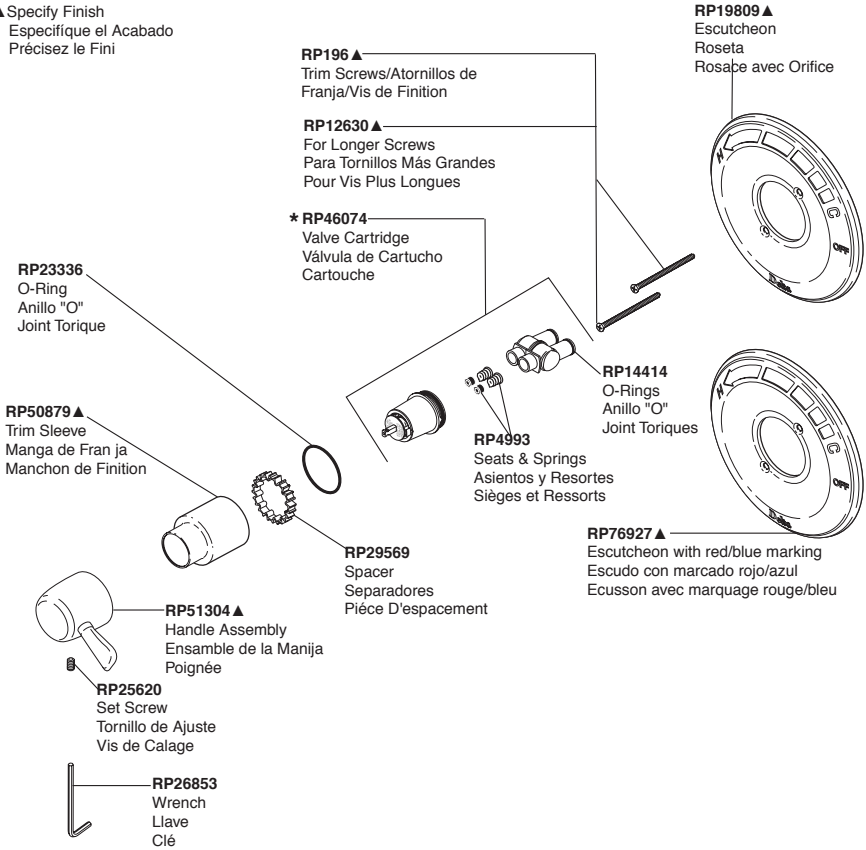

T14038, T14238, T14238-H2O, T14438 & T14438-H2O

Models / Modelos / Modèles

RP54752 ▲
Showerhead
Cabeza de Rogadora
Pomme de Douche

RP41589 ▲
Showerhead
Cabeza de Rogadora
Pomme de Douche

RP6023 ▲
Shower Arm
Brazo de la Rogadora
Tuyau de Pomme de Douche

RP6025 ▲
Shower Flange
Pestaña dela Rogadora
Collerette

▲Specify Finish
Especifique el Acabado
Précisez le Fini

RP51303 ▲
Tub Spout/Pull-Up Diverter
Tubo de Salida para Bañera/
Botón Desviador de Alzar
Bec/avec dérivation à tirette

RP53237 ▲
Tub Spout/Non Diverter
Tubo de Salida
para Bañera/Sin Desviador
Bec/Sans Dérivation