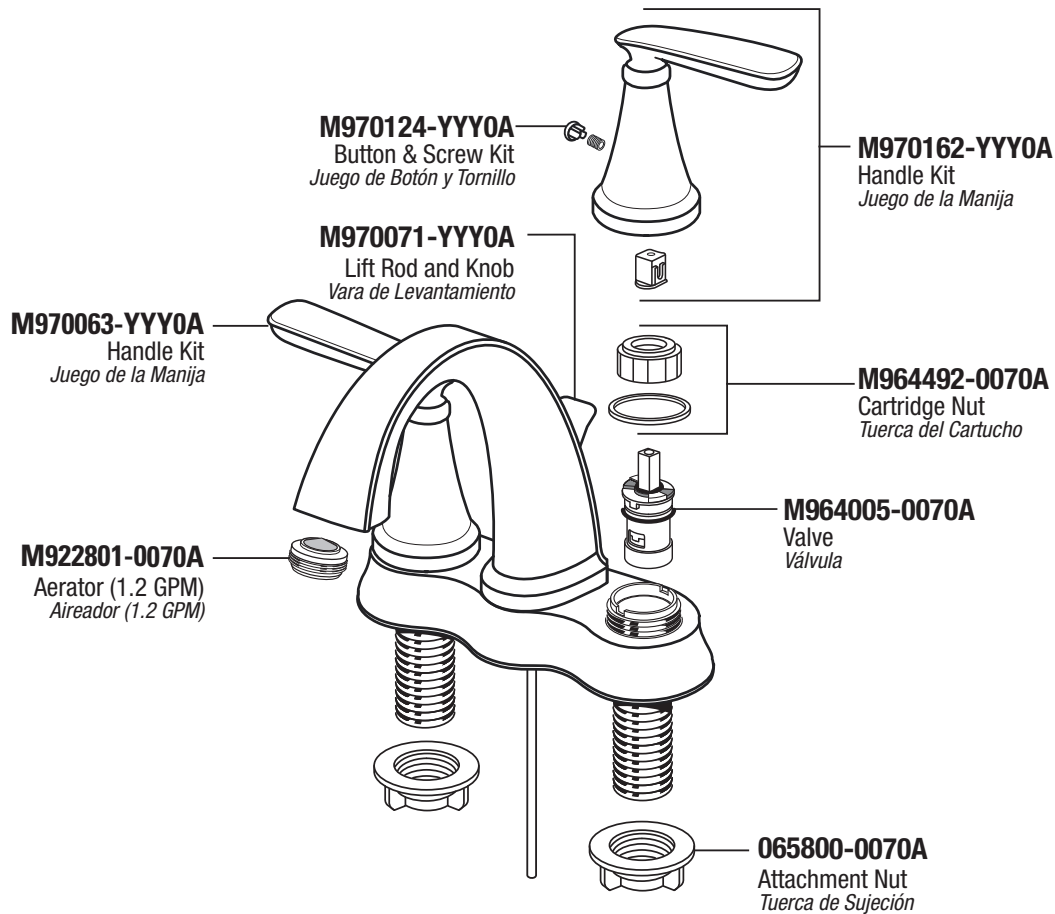

# Parts/Assembly

## Unidad/de Partes

**Somerville™**

Centerset Faucet

Llave Central de Lavabo

**8039.201**

Replace the YYY with  
Appropriate finish code

*Reemplace las YYY por el código  
de acabado correspondiente*

Brushed Nickel, *Níquel cepillado* **295**

*American Standard*