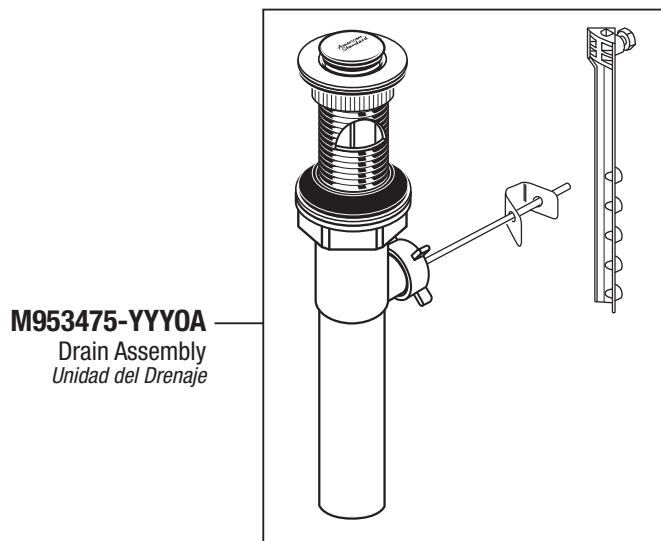

# Parts/Assembly

## Unidad/de Partes

**Somerville™**

Centerset Faucet

Llave Central de Lavabo

**8039.201**

Replace the YYY with  
Appropriate finish code

*Reemplace las YYY por el código  
de acabado correspondiente*

Brushed Nickel, *Níquel cepillado* **295**