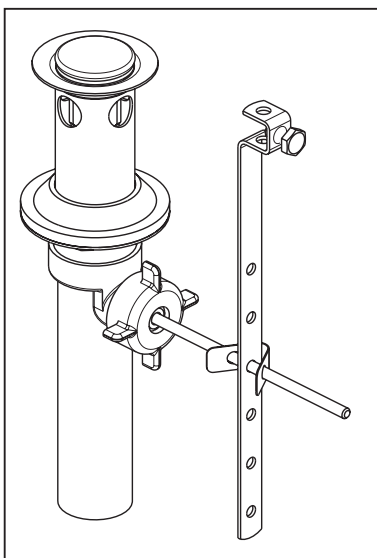

RP93976▲
Lift Rod
Barra de Alzar
Tige de Manoeuvre

RP93983▲
Handle Assemblies
Conjunto de manija
Montage de la manette

RP93982
Bonnet & Valve Cartridge, Cold Side
Bonete y Cartucho de la Válvula, Lado Frío
Chapeau et Cartouche de soupape, eau froide

RP93979-1.0
1.0 GPM (3.8 L/min)
Aerator & Wrench
Aireador y Llave
Aérateur et Clé

RP47029
Bracket
Abrazadera
Support

RP47030
Nut & Wrench
Tuerca y Llave
Écrou et clé

RP93984▲
Flange & Gasket
Brida y Empaque
Bride et Joint

RP47423
Washers (2), Nuts (2)
& Screws (4)
Arandelas (2), Tuercas (2)
y Tornillos (4)
Rondelles (2), Écrous(2)
et Vis (4)

▲ Specify Finish
Especifique el Acabado
Précisez le Fini

RP27575
Pop-Up Assembly Less Lift Rod
Ensamble del Desagüe Automático sin la barra para alzarlo
Renvoi mécanique sans la tirette