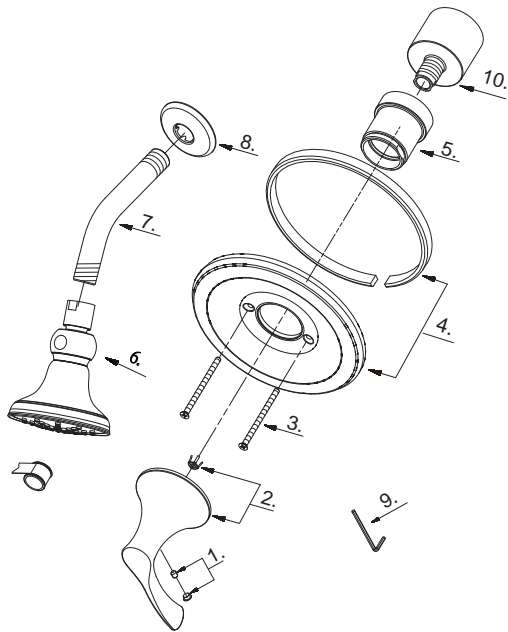

D500522T

Pressure Balance Shower Faucet Trim Kit
Garniture pour robinet à régulateur de pression pour douche

Kit de componentes exteriores para grifo de presión balanceada para ducha

D500522T (V1)

Illustrated Parts List
Liste de pièces illustrée
Lista ilustrada de partes

Replacement parts, call :
 Les pièces de rechange, appelez :
 Partes de reemplazo, llame :

1-888-328-2383
WWW.DANZE.COM

Model #	Finishes	Fini	Acabado
D500522T	Chrome	Chrome	Cromo
D500522BNT	Brushed Nickel	Nickel brossé	Níquel cepillado
D500522BRT	Tumbled Bronze	Bronze lustré	Bronce pulido

Part Name	Nom de la pièce	Nombre de Parte	Part # # de pièce # de Parte
1. Handle Insert & Screw	Pièce rapportée pour manettes et vis	Tapa de manijas y tornillo	A603378M
2°. Metal Handle Assembly	Assemblage de manette en métal	Ensamblaje de manija metálica	A602743
3°. Screw Set	Ensemble de vis	Juego de tornillo	A668209
4°. Escutcheon Assembly	Assemblage d'applique	Ensamblaje del escudo	A006493
5°. Sleeve	Manchon	Mango	A041714
6°. Showerhead	Pomme de douche	Cabeza de ducha	S1215G03
7°. Showerarm	Bras de douche	Braza de ducha	A020002
8°. Showerarm Flange	Bride de bras de douche	Brida del brazo de la ducha	A019001
9. Hex Wrench (H2.5*19 mm L *53 mm L)	Clé hexagonale (H2.5*19 mm L *53 mm L)	Llave hexagonal (H2.5*19 mm L *53 mm L)	A031000NI
10°. Lock Nut	Écrou de blocage	Contratuercas	A016257-Z