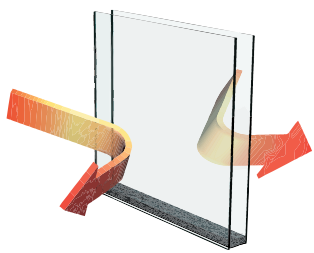

RENDIMIENTO INDISPENSABLE

Muchas de nuestras ventanas pueden solicitarse con características de rendimiento adicionales que permiten ahorrar más energía, reducen los ruidos indeseables y brindan más seguridad.

Para obtener el máximo ahorro de energía:

¿Desea ahorrar energía todo el año?

El vidrio ProSolar de bajas emisiones reduce la transferencia de temperatura para ayudar a disminuir los costos de energía y permitir que su casa sea cómoda durante todo el año.