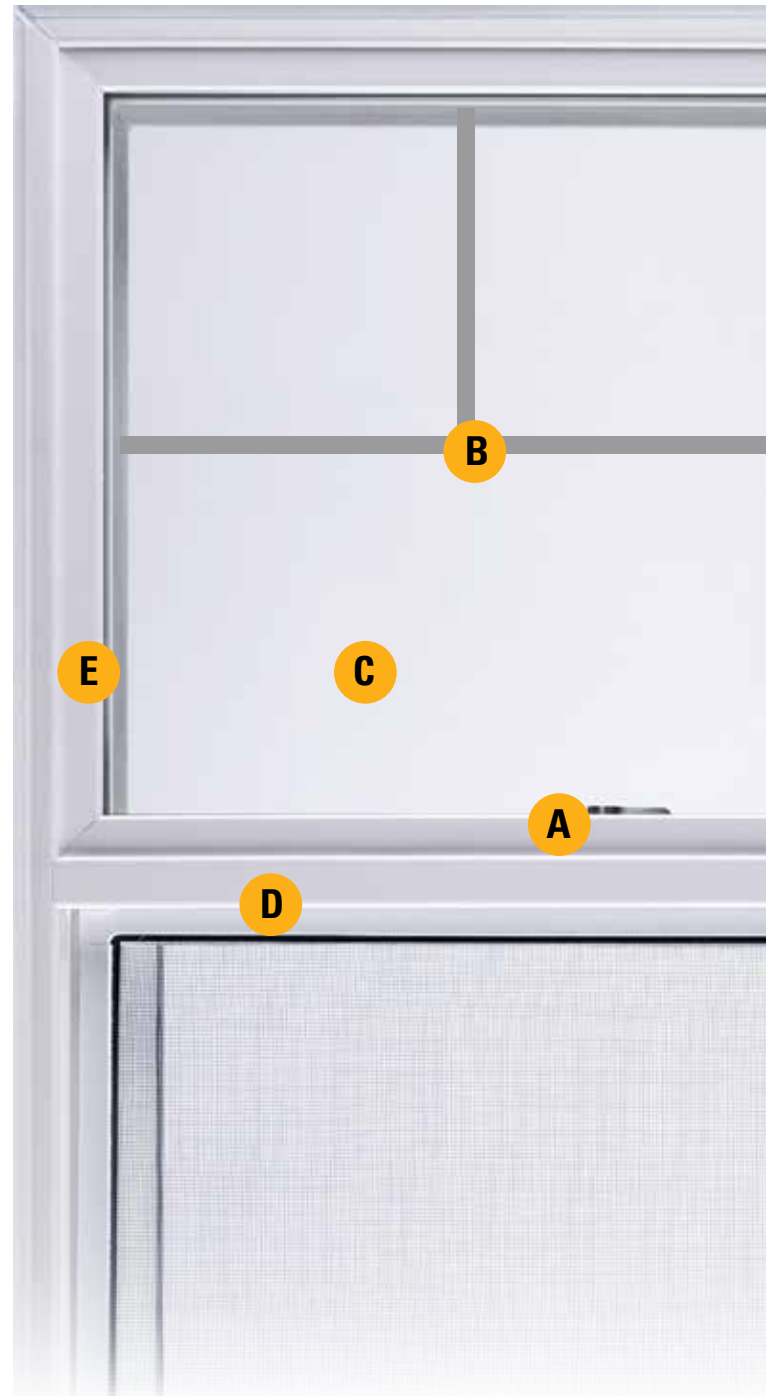

PRINCIPALES CARACTERÍSTICAS

Todas las ventanas y puertas Simonton son fabricadas con nuestro estricto sistema de control de calidad y con una gran cantidad de innovadoras características para ofrecer el mayor ahorro de energía, la mejor resistencia a la intemperie y una gran tranquilidad.

Características:

- **A** Las trabas AutoSense™ se activan automáticamente cuando la ventana está cerrada para ofrecer un nivel de seguridad que sobrepasa los requisitos más estrictos del código nacional de entrada por la fuerza

  Opción en: DaylightMax
- **B** Las cuadrículas entre los dos paños de vidrio facilitan la limpieza de la ventana

  Opción en: DaylightMax, Madeira, Verona
- **C** El vidrio de bajas emisiones ProSolar® ayuda a bloquear el calor solar no deseado pero permite el paso de la luz deseada

  Disponible con: DaylightMax, Madeira, Verona
- **C** El gas argón sellado entre los paneles de vidrio proporciona aislamiento superior y ahorro de energía

  Disponible con: DaylightMax, Madeira, Verona
- **D** Los sistemas de espaciador proporcionan un sellado hermético y ayudan a obtener un rendimiento térmico excepcional durante todo el año

  Disponible con: DaylightMax, Madeira, Verona
- **E** En las ventanas oscilobatientes y corredizas, la característica Air Lok™ permite que la ventana permanezca parcialmente abierta para el ingreso de aire fresco

  Disponible con: DaylightMax**, Madeira

**No está disponible en la ventana oscilobatientes individual DaylightMax