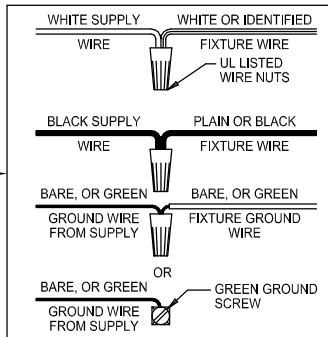

CAUTION - All glass is fragile, use care when handling Glass component(s) and or Lamp(s).

ASSEMBLY STEPS:

PASOS PARA ENSAMBLAR:

MODE D'ASSEMBLAGE:

1. D,E → A
2. B,A → C
3. F → G
4. H → E
5. J → K
6. L → M,H
7. N → H,L

Instrucciones de ensamblaje e instalación

Precaución: Lea cuidadosamente las instrucciones y desconecte la electricidad del cortacircuitos principal antes de iniciar la instalación.

ADVERTENCIA - Si usa algún dispositivo especial de control con este aparato de luz, siga las instrucciones cuidadosamente para asegurar la completa conformidad con los requisitos N.E.C. Si existe alguna duda, contacte un electricista calificado.