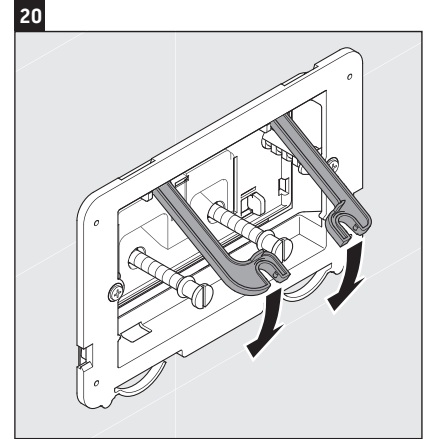

95 mm	
138 mm	
165 mm	
	A B C
<b>X</b>	A B C
15 - 35 mm	A
36 - 70 mm	B
71 - 80 mm	C

**DURAVIT AG**  
Werderstr. 36  
78132 Hornberg  
Germany  
Phone +49 7833 70 0  
Fax +49 7833 70 289  
info@duravit.com  
www.duravit.com