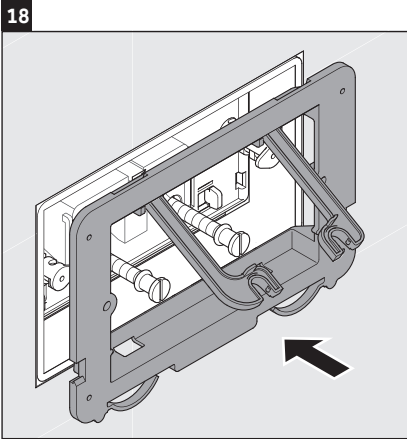

95 mm	
138 mm	
165 mm	
	A B C
<b>X</b>	A B C
15 - 35 mm	A
36 - 70 mm	B
71 - 80 mm	C

**DURAVIT AG**  
Werderstr. 36  
78132 Hornberg  
Germany  
Phone +49 7833 70 0  
Fax +49 7833 70 289  
info@duravit.com  
www.duravit.com