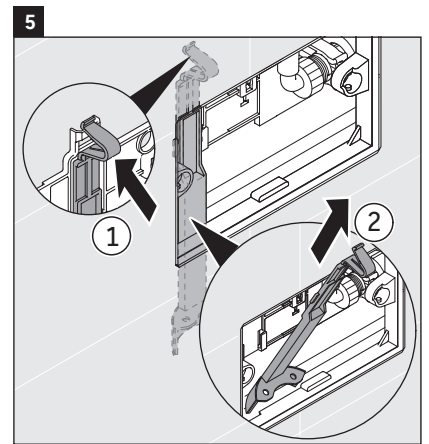

95 mm	
138 mm	
165 mm	
	A B C
<b>X</b>	A B C
15 - 35 mm	A
36 - 70 mm	B
71 - 80 mm	C

**DURAVIT AG**  
Werderstr. 36  
78132 Hornberg  
Germany  
Phone +49 7833 70 0  
Fax +49 7833 70 289  
info@duravit.com  
www.duravit.com