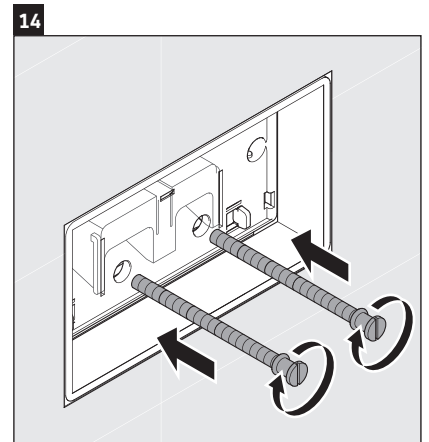

95 mm	
138 mm	
165 mm	
	A B C
<b>X</b>	A B C
15 - 35 mm	A
36 - 70 mm	B
71 - 80 mm	C

**DURAVIT AG**  
Werderstr. 36  
78132 Hornberg  
Germany  
Phone +49 7833 70 0  
Fax +49 7833 70 289  
info@duravit.com  
www.duravit.com