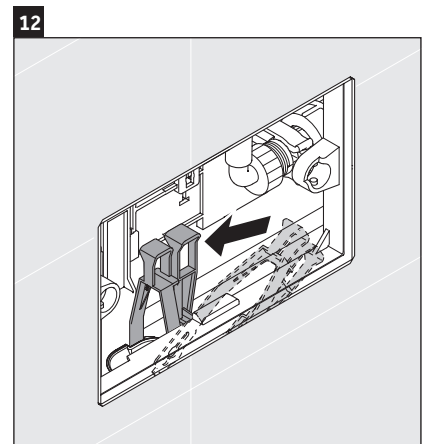

95 mm	
138 mm	
165 mm	
	A B C
<b>X</b>	A B C
15 - 35 mm	A
36 - 70 mm	B
71 - 80 mm	C

**DURAVIT AG**  
Werderstr. 36  
78132 Hornberg  
Germany  
Phone +49 7833 70 0  
Fax +49 7833 70 289  
info@duravit.com  
www.duravit.com