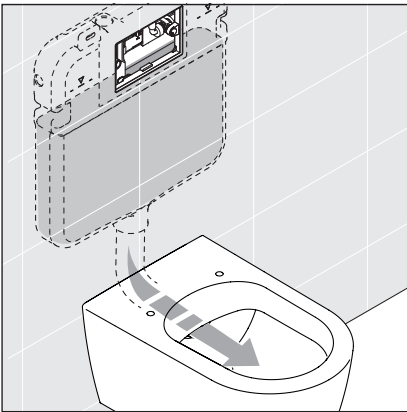

95 mm	
138 mm	
165 mm	
	A B C
<b>X</b>	A B C
15 - 35 mm	A
36 - 70 mm	B
71 - 80 mm	C

**DURAVIT AG**  
Werderstr. 36  
78132 Hornberg  
Germany  
Phone +49 7833 70 0  
Fax +49 7833 70 289  
info@duravit.com  
www.duravit.com