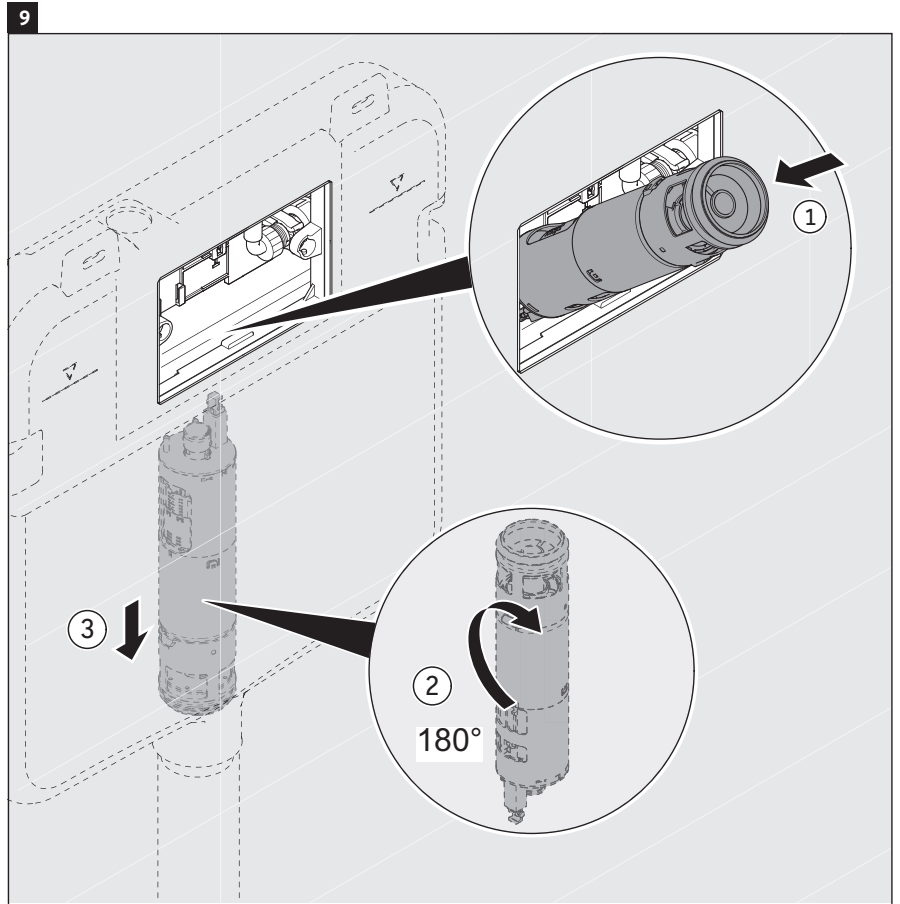

95 mm	
138 mm	
165 mm	
	A B C
<b>X</b>	A B C
15 - 35 mm	A
36 - 70 mm	B
71 - 80 mm	C

**DURAVIT AG**  
Werderstr. 36  
78132 Hornberg  
Germany  
Phone +49 7833 70 0  
Fax +49 7833 70 289  
info@duravit.com  
www.duravit.com