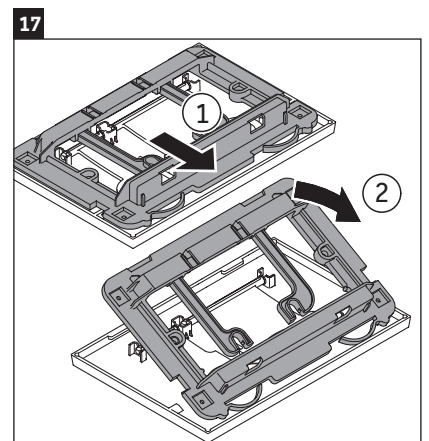

95 mm	
138 mm	
165 mm	
	A B C
<b>X</b>	A B C
15 - 35 mm	A
36 - 70 mm	B
71 - 80 mm	C

**DURAVIT AG**  
Werderstr. 36  
78132 Hornberg  
Germany  
Phone +49 7833 70 0  
Fax +49 7833 70 289  
info@duravit.com  
www.duravit.com