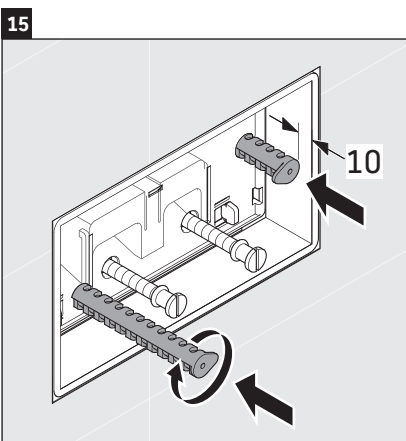

95 mm	
138 mm	
165 mm	
	A B C
<b>X</b>	A B C
15 - 35 mm	A
36 - 70 mm	B
71 - 80 mm	C

**DURAVIT AG**  
Werderstr. 36  
78132 Hornberg  
Germany  
Phone +49 7833 70 0  
Fax +49 7833 70 289  
info@duravit.com  
www.duravit.com