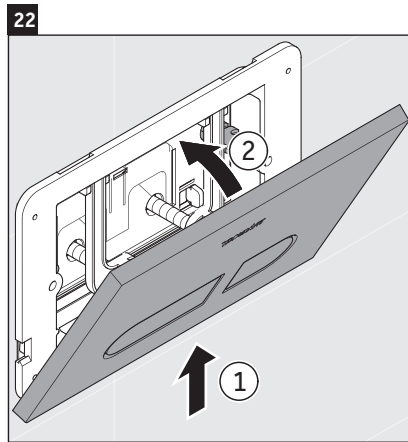

95 mm	
138 mm	
165 mm	
	A B C
<b>X</b>	A B C
15 - 35 mm	A
36 - 70 mm	B
71 - 80 mm	C

**DURAVIT AG**  
Werderstr. 36  
78132 Hornberg  
Germany  
Phone +49 7833 70 0  
Fax +49 7833 70 289  
info@duravit.com  
www.duravit.com