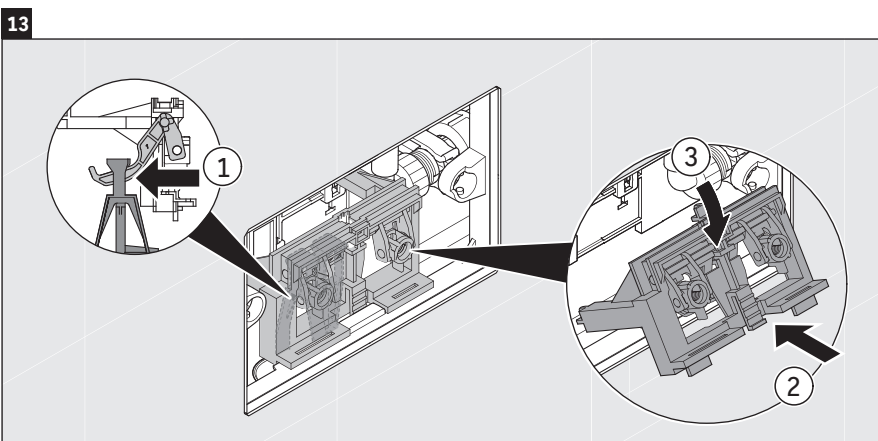

95 mm	
138 mm	
165 mm	
	A B C
<b>X</b>	A B C
15 - 35 mm	A
36 - 70 mm	B
71 - 80 mm	C

**DURAVIT AG**  
Werderstr. 36  
78132 Hornberg  
Germany  
Phone +49 7833 70 0  
Fax +49 7833 70 289  
info@duravit.com  
www.duravit.com