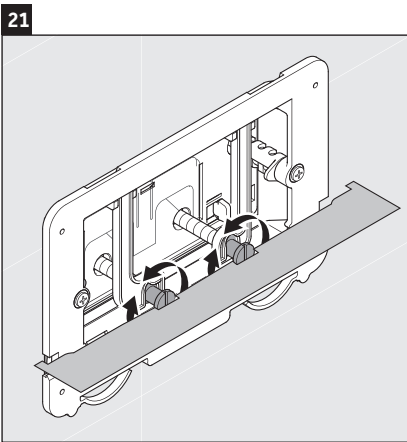

95 mm	
138 mm	
165 mm	
	A B C
<b>X</b>	A B C
15 - 35 mm	A
36 - 70 mm	B
71 - 80 mm	C

**DURAVIT AG**  
Werderstr. 36  
78132 Hornberg  
Germany  
Phone +49 7833 70 0  
Fax +49 7833 70 289  
info@duravit.com  
www.duravit.com