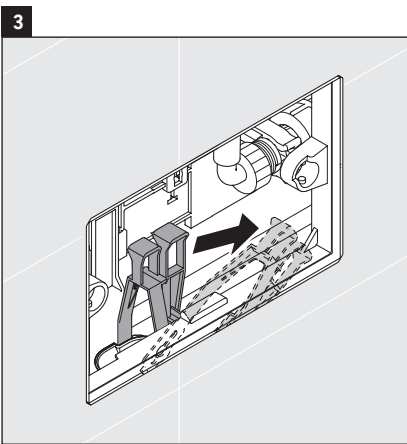

95 mm	
138 mm	
165 mm	
	A B C
<b>X</b>	A B C
15 - 35 mm	A
36 - 70 mm	B
71 - 80 mm	C

**DURAVIT AG**  
Werderstr. 36  
78132 Hornberg  
Germany  
Phone +49 7833 70 0  
Fax +49 7833 70 289  
info@duravit.com  
www.duravit.com