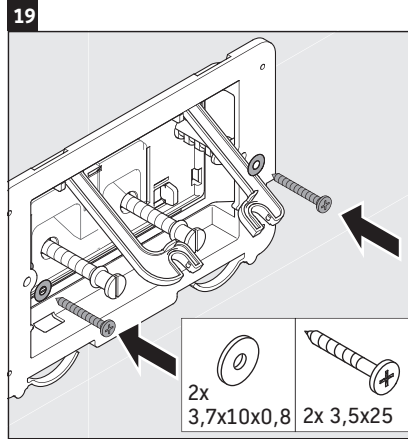

95 mm	
138 mm	
165 mm	
	A B C
<b>X</b>	A B C
15 - 35 mm	A
36 - 70 mm	B
71 - 80 mm	C

**DURAVIT AG**  
Werderstr. 36  
78132 Hornberg  
Germany  
Phone +49 7833 70 0  
Fax +49 7833 70 289  
info@duravit.com  
www.duravit.com