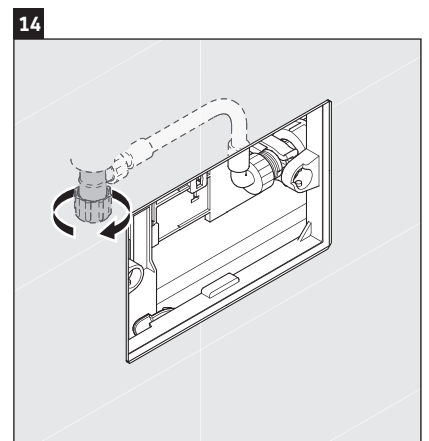

95 mm	
138 mm	
165 mm	
	A B C
<b>X</b>	A B C
15 - 35 mm	A
36 - 70 mm	B
71 - 80 mm	C

**DURAVIT AG**  
Werderstr. 36  
78132 Hornberg  
Germany  
Phone +49 7833 70 0  
Fax +49 7833 70 289  
info@duravit.com  
www.duravit.com