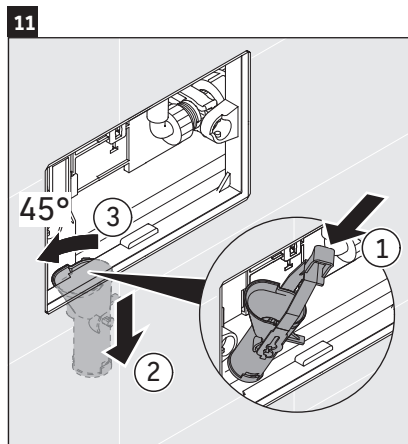

95 mm	
138 mm	
165 mm	
	A B C
<b>X</b>	A B C
15 - 35 mm	A
36 - 70 mm	B
71 - 80 mm	C

**DURAVIT AG**  
Werderstr. 36  
78132 Hornberg  
Germany  
Phone +49 7833 70 0  
Fax +49 7833 70 289  
info@duravit.com  
www.duravit.com