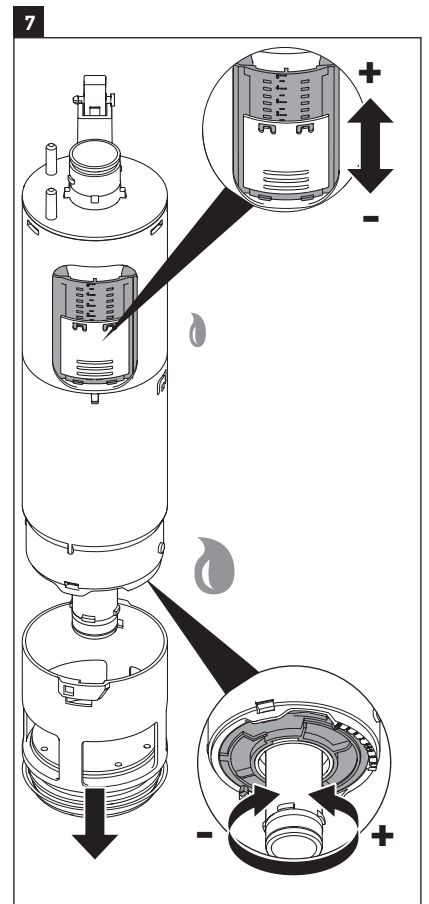

95 mm	
138 mm	
165 mm	
	A B C
<b>X</b>	A B C
15 - 35 mm	A
36 - 70 mm	B
71 - 80 mm	C

**DURAVIT AG**  
Werderstr. 36  
78132 Hornberg  
Germany  
Phone +49 7833 70 0  
Fax +49 7833 70 289  
info@duravit.com  
www.duravit.com