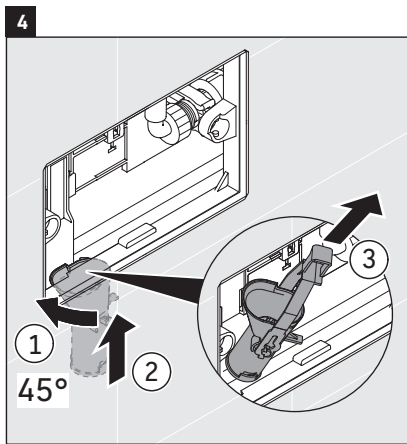

95 mm	
138 mm	
165 mm	
	A B C
<b>X</b>	A B C
15 - 35 mm	A
36 - 70 mm	B
71 - 80 mm	C

**DURAVIT AG**  
Werderstr. 36  
78132 Hornberg  
Germany  
Phone +49 7833 70 0  
Fax +49 7833 70 289  
info@duravit.com  
www.duravit.com