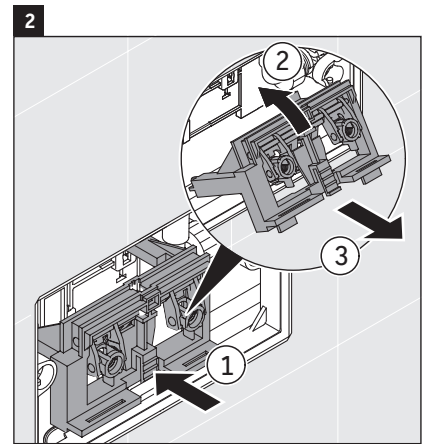

95 mm	
138 mm	
165 mm	
	A B C
<b>X</b>	A B C
15 - 35 mm	A
36 - 70 mm	B
71 - 80 mm	C

**DURAVIT AG**  
Werderstr. 36  
78132 Hornberg  
Germany  
Phone +49 7833 70 0  
Fax +49 7833 70 289  
info@duravit.com  
www.duravit.com