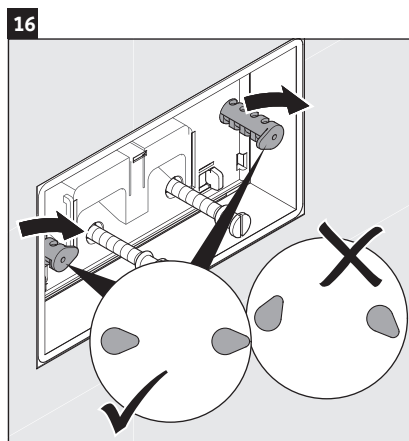

95 mm	
138 mm	
165 mm	
	A B C
<b>X</b>	A B C
15 - 35 mm	A
36 - 70 mm	B
71 - 80 mm	C

**DURAVIT AG**  
Werderstr. 36  
78132 Hornberg  
Germany  
Phone +49 7833 70 0  
Fax +49 7833 70 289  
info@duravit.com  
www.duravit.com