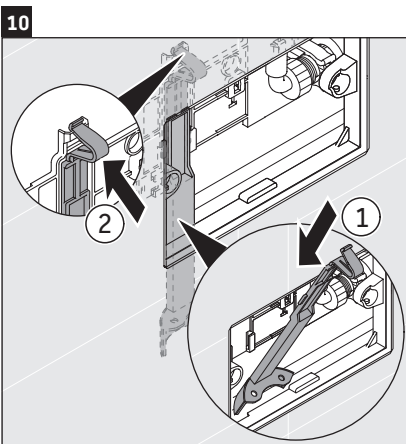

95 mm	
138 mm	
165 mm	
	A B C
<b>X</b>	A B C
15 - 35 mm	A
36 - 70 mm	B
71 - 80 mm	C

**DURAVIT AG**  
Werderstr. 36  
78132 Hornberg  
Germany  
Phone +49 7833 70 0  
Fax +49 7833 70 289  
info@duravit.com  
www.duravit.com