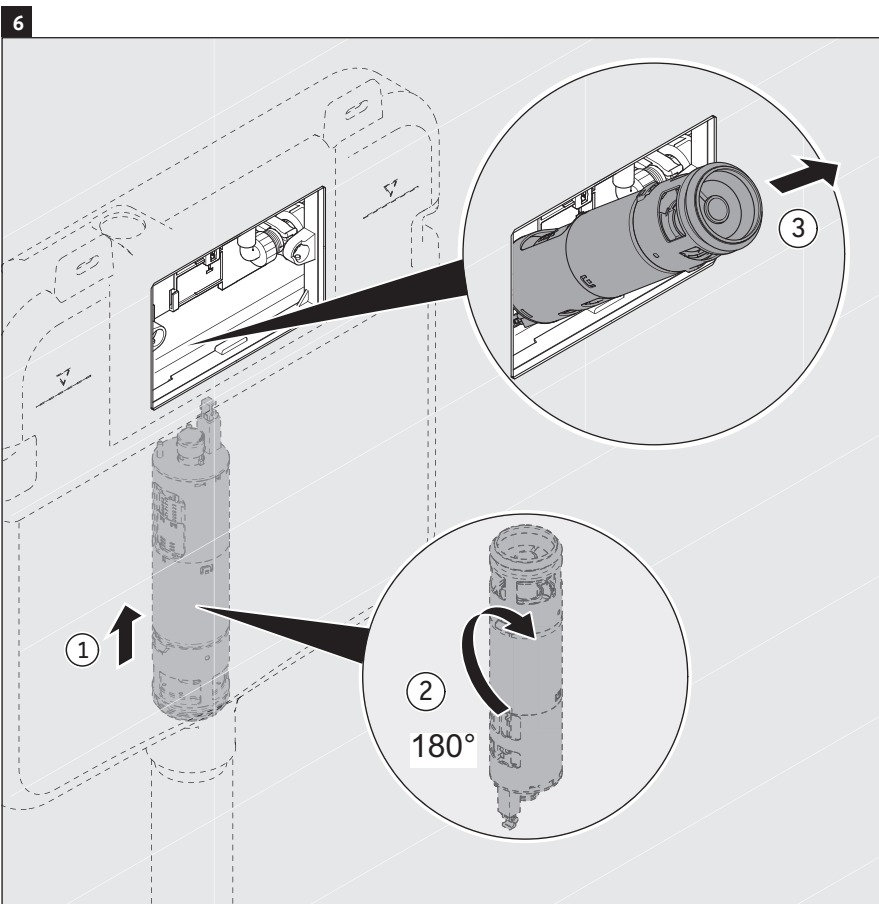

95 mm	
138 mm	
165 mm	
	A B C
<b>X</b>	A B C
15 - 35 mm	A
36 - 70 mm	B
71 - 80 mm	C

**DURAVIT AG**  
Werderstr. 36  
78132 Hornberg  
Germany  
Phone +49 7833 70 0  
Fax +49 7833 70 289  
info@duravit.com  
www.duravit.com