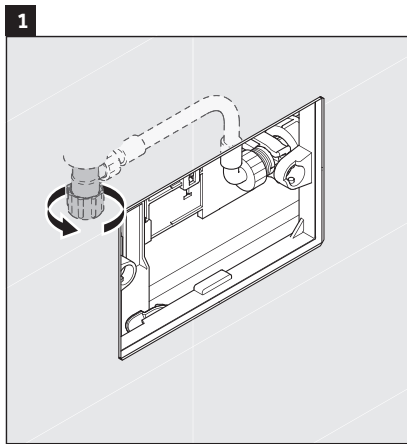

95 mm	
138 mm	
165 mm	
	A B C
<b>X</b>	A B C
15 - 35 mm	A
36 - 70 mm	B
71 - 80 mm	C

**DURAVIT AG**  
Werderstr. 36  
78132 Hornberg  
Germany  
Phone +49 7833 70 0  
Fax +49 7833 70 289  
info@duravit.com  
www.duravit.com