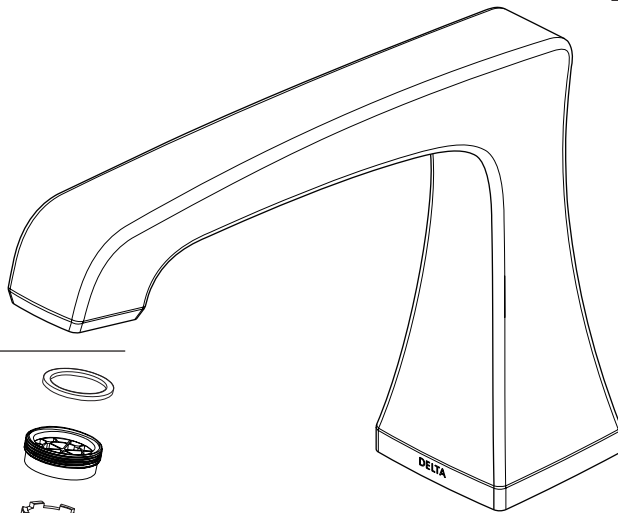

RP77195▲
Handle Assembly
Ensamble de la Manija
Manette

RP73162▲
Set Screw & Button
Tornillo de Presión y Botón
Vis de Calage et Bouton

RP52593
Stream Straightener, Gasket & Wrench
Enderezador del Chorro, Empaque y Concentrador de Jet, Joint et

RP52596
Gasket
Empaque
Joint

RP77196▲
Handle Base, Nut & Gasket
Base de la Manija, Tuerca y Empaque
Bae, écrou et joint de manette