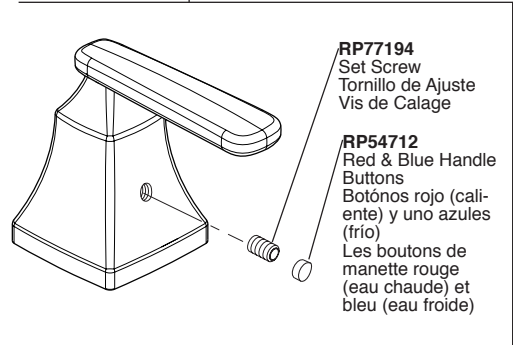

RP77195▲
Handle Assembly
Ensamble de la Manija
Manette

RP73162▲
Set Screw & Button
Tornillo de Presión y Botón
Vis de Calage et Bouton

RP52593
Stream Straightener, Gasket & Wrench
Enderezador del Chorro, Empaque y Concentrador de Jet, Joint et

RP52596
Gasket
Empaque
Joint

RP77196▲
Handle Base, Nut & Gasket
Base de la Manija, Tuerca y Empaque
Bae, écrou et joint de manette