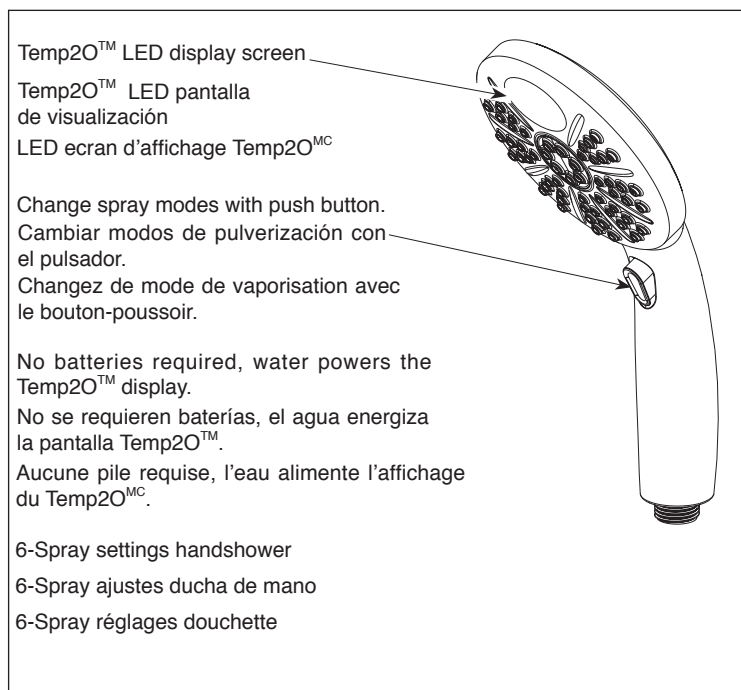

Model / Modelo / Modèle 75628

75628 ▲
Hand Held Shower
Regadera de Mano
Douche à main

▲ Specify Finish
Especifique el Acabado
Précisez le Fini

Water (On/Off)	Temp2O™ Display
Off	No display; temperature reading or correlating LED color.
On	Temperature display and blue LED (below 80°F)
On	Temperature display and magenta LED (below 80°F-110°F)
On	Temperature display and red LED (above 110°F)

Agua (On/Off)	Temp2O™ Visualización
Off	No visualización; lectura de la temperatura o color de corrección LED.
On	Visualización de la temperatura y LED azul (por debajo de 80°F)
On	Visualización de la temperatura y LED magenta (por debajo de 80°F-110°F)
On	Visualización de la temperatura y LED rojo (por encima de 110°F)

Eau (Marche/Arrêt)	Affichage Temp2O™ ^{MC}
Arrêt	Aucun affichage, lecture de température ou couleur de LED en corrélation.
Marche	Affichage de la température et LED bleue (en dessous de 80°F)
Marche	Affichage de la température et LED magenta (entre 80°F et 110°F)
Marche	Affichage de la température et LED bleue (au-dessus de 110°F)