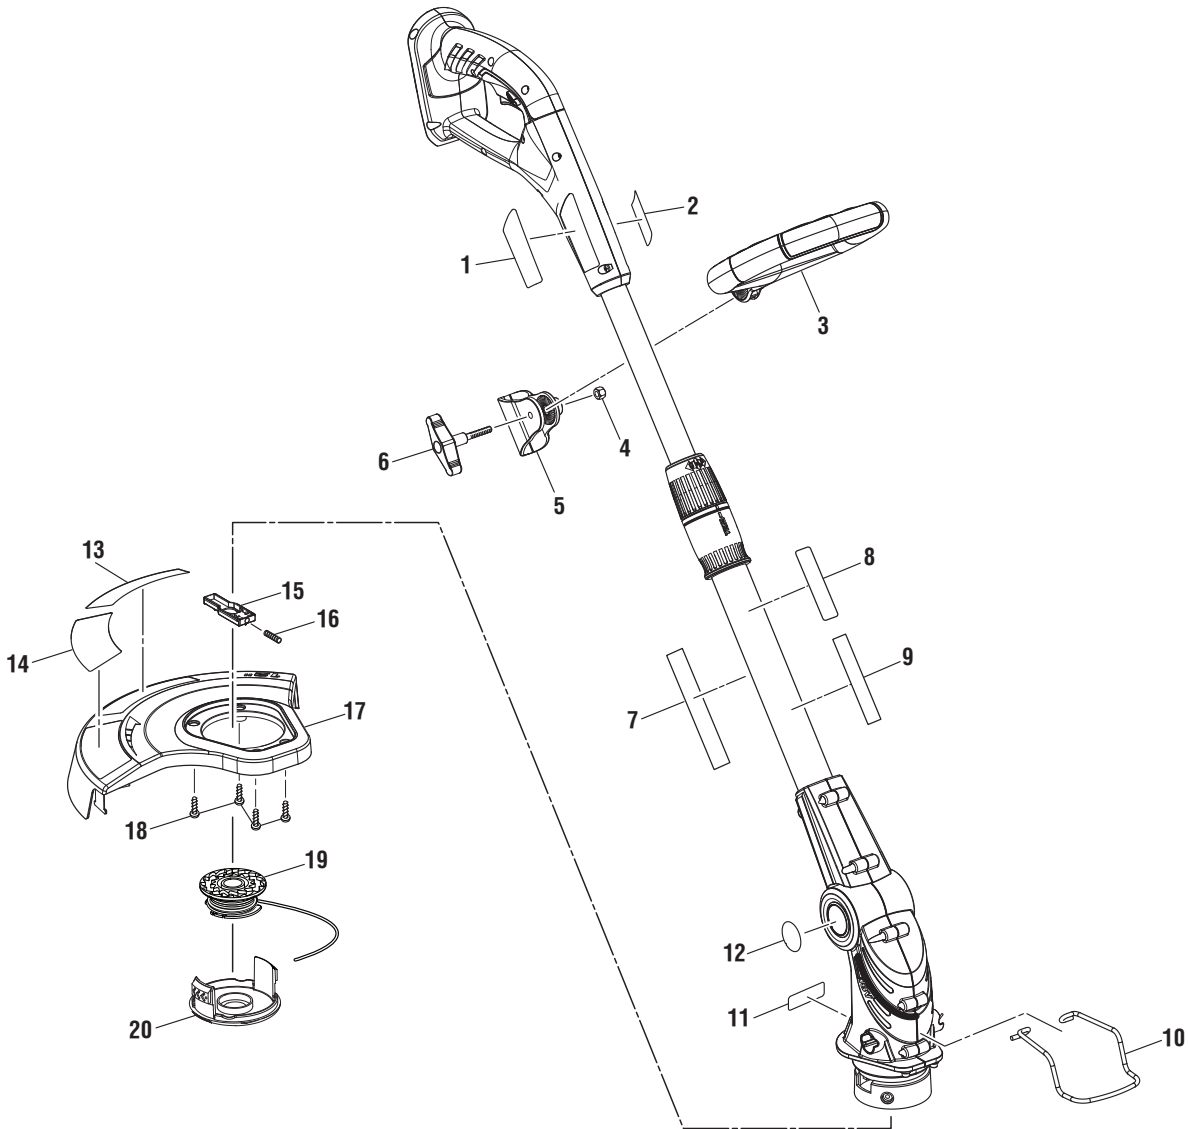

**RYOBI**  
**18 Volt String Trimmer/Edger**  
**Model No. P2006**  
**Replacement Parts List**

**18 V Tondeuse à fouet/taille-bordure**  
**No. de Modèle P2006**  
**Liste des pièces de rechange**

**18 V Recortadora de hilo/recortadora de bordes**  
**Modelo No. P2006**  
**Lista de piezas de repuesto**

## RYOBI P2006 18 VOLT STRING TRIMMER/EDGER

The model number will be found on a label attached to the motor housing. Always mention the model number in all correspondence regarding your **STRING TRIMMER/EDGER** or when ordering replacement parts.

### PARTS LIST

Key Part No. Number	Description	Qty.	Key Part No. Number	Description	Qty.		
1	940115122	Data Label .....	1	13	941528003	Auto Line Feed Label .....	1
2	941545001	Logo Label (Handle) .....	1	14	941606001	Adjustable Cutting Width Label....	1
3	523409001	Front Handle.....	1	15	310920001	Slider Assembly.....	1
4	680196006	Hex Nut (M6) .....	1	16	679034001	Compression Spring.....	1
5	310921001	Clamp .....	1	17	310922003	Grass Deflector Assembly.....	1
6	313559001	Knob Assembly (M6) .....	1	18	660208055	Screw (M4 x 12 mm).....	4
7	940006237	Warning Label (Fr/Sp).....	1	19	310917001	Spool w/Line (AC14RSLA).....	1
8	940657049	Warning Label (Icon).....	1	20	522994001	Spool Cap (AC14HCA) .....	1
9	941527003	18V Lithium-Ion Label .....	1	<b>NOT SHOWN</b>			
10	638846002	Edger Guide .....	1	988000717	Operator's Manual		
11	940705163	Logo Label (Housing) .....	1				
12	941529002	Pivoting Head Label .....	1				

## RYOBI P2006 18 V TONDEUSE À FOUET/TAILLE-BORDURE

Le numéro de modèle se trouve sur une étiquette fixée sur le boîtier du moteur. Ne jamais oublier de mentionner le numéro de modèle dans toute correspondance concernant la **TONDEUSE À FOUET/TAILLE-BORDURE** ou lors de la commande de pièces détachées.