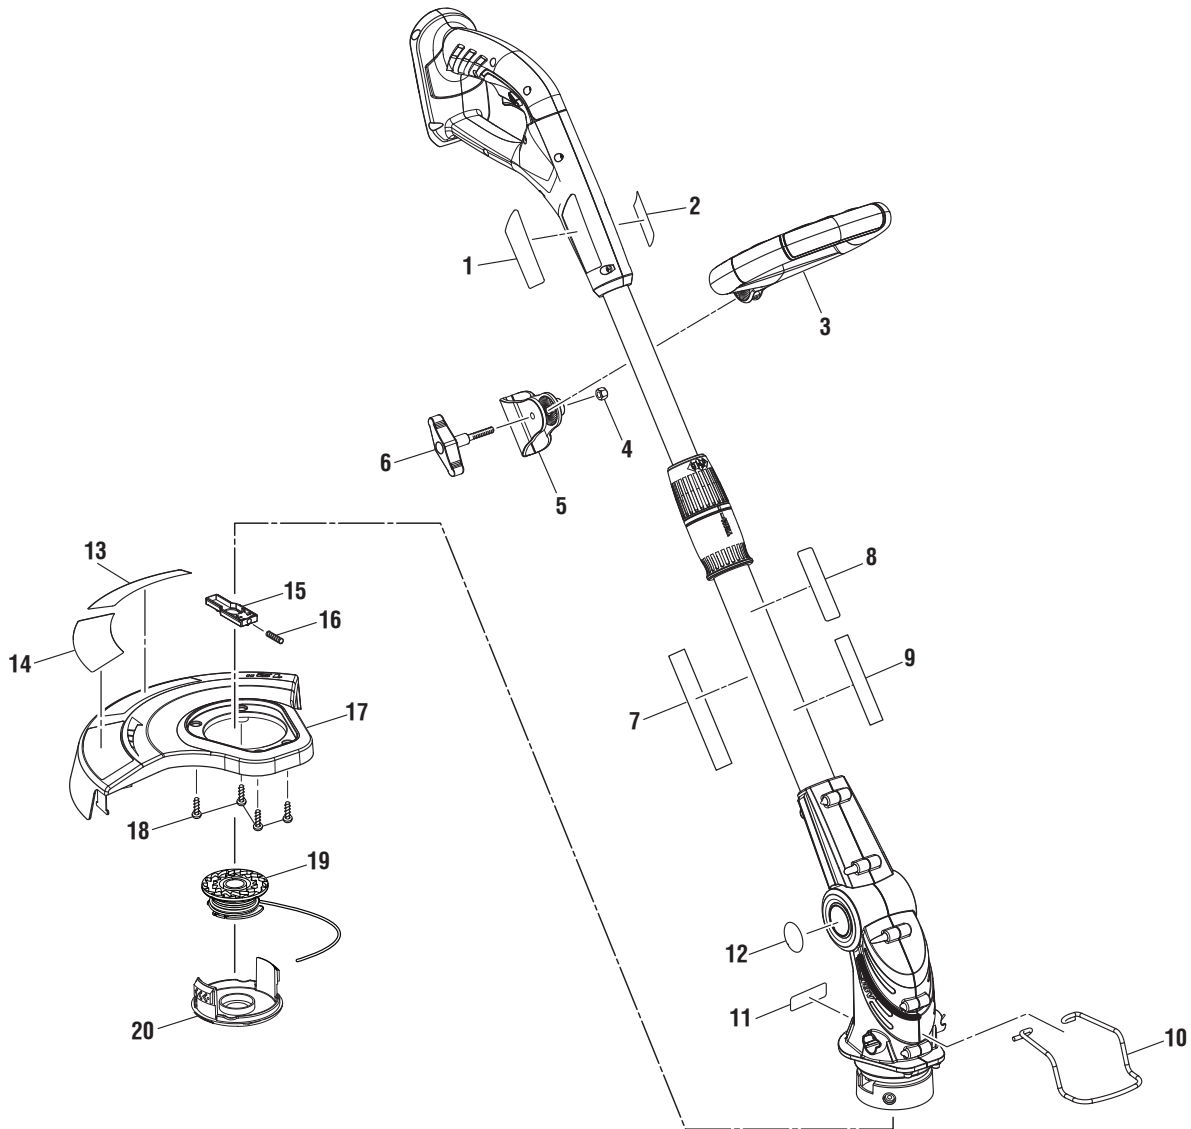

## RYOBI P2006 18 VOLT STRING TRIMMER/EDGER

The model number will be found on a label attached to the motor housing. Always mention the model number in all correspondence regarding your **STRING TRIMMER/EDGER** or when ordering replacement parts.

### PARTS LIST

Key Part No. Number	Description	Qty.	Key Part No. Number	Description	Qty.		
1	940115122	Data Label .....	1	13	941528003	Auto Line Feed Label .....	1
2	941545001	Logo Label (Handle) .....	1	14	941606001	Adjustable Cutting Width Label....	1
3	523409001	Front Handle.....	1	15	310920001	Slider Assembly.....	1
4	680196006	Hex Nut (M6) .....	1	16	679034001	Compression Spring.....	1
5	310921001	Clamp .....	1	17	310922003	Grass Deflector Assembly.....	1
6	313559001	Knob Assembly (M6) .....	1	18	660208055	Screw (M4 x 12 mm).....	4
7	940006237	Warning Label (Fr/Sp).....	1	19	310917001	Spool w/Line (AC14RSLA).....	1
8	940657049	Warning Label (Icon).....	1	20	522994001	Spool Cap (AC14HCA) .....	1
9	941527003	18V Lithium-Ion Label .....	1	<b>NOT SHOWN</b>			
10	638846002	Edger Guide .....	1	988000717	Operator's Manual		
11	940705163	Logo Label (Housing) .....	1				
12	941529002	Pivoting Head Label .....	1				

## RYOBI P2006 18 V TONDEUSE À FOUET/TAILLE-BORDURE

Le numéro de modèle se trouve sur une étiquette fixée sur le boîtier du moteur. Ne jamais oublier de mentionner le numéro de modèle dans toute correspondance concernant la **TONDEUSE À FOUET/TAILLE-BORDURE** ou lors de la commande de pièces détachées.