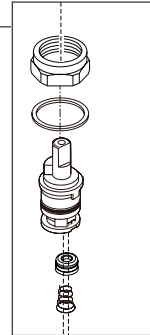

Models/Modelos/Modèles

35899LF ▲

Series/Series/Seria

▲ Specify Finish  
Especifique el Acabado  
Précisez le Fini

**RP101506▲**  
Handle Assemblies  
Conjunto de manija  
Montage de la manette

**RP78871**  
Stem Unit Assembly, Seat & Spring,  
Bonnet Nut & Washer  
Ensamble de la Unidad del Vástago,  
Asiento y Resorte, Bonete y Arandela  
Obturateur, siège et ressort, écrou à  
chapeau et rondelle

**RP101507▲**  
Escutcheon & Base Ring  
Chapetón y Anillo "O"  
Boîtier et Joints torique

**RP84385**  
Aerator & Wrench  
Aireador y Llave  
Aérateur et Clé

**RP47423**  
Washers (2), Nuts (2)  
& Screws (4)  
Arandelas (2), Tuercas (2)  
y Tornillos (4)  
Rondelles (2), Écrous (2)  
et Vis (4)

**RP78886**  
Hose Assembly & O-Rings  
Ensamble de la  
manguera y Aros-O  
Tuyau souple et joints toriques

**RP47029**  
Bracket  
Abrazadera  
Support

**RP47030**  
Nut & Wrench  
Tuerca y Llave  
Écrou et clé

**RP100137▲**  
Push Pop-UP with Overflow  
Control de rebose para  
desagües manuales  
Mécanique à poussoir avec trop-plein