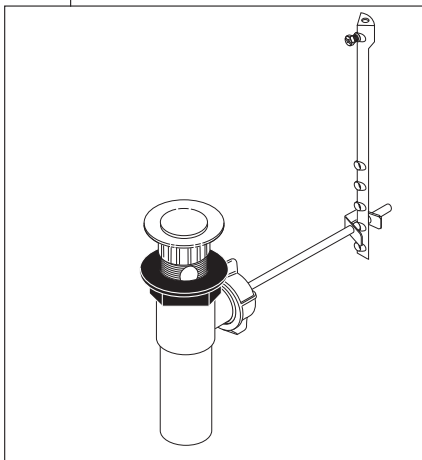

Model/Modelo/Modèle
35741-DST
Series/Series/Seria

RP72131 ▲
Decorative Supply Line Covers (PVC)
Quantity 2, 30" Long
Available as Accessory Order (Not Included)
Tapas Decorativas para las Líneas de Suministro (PVC)
Cantidad 2, 30" de largo
Disponible como orden de accesorio (No incluido)
Tubes décoratifs sur le tuyau d'arrivée d'eau (PVC)
Quantité 2, 30 po de longueur
Livrable séparément seulement (non inclus)

RP72130 ▲
Decorative Supply Line Covers (metal)
Quantity 2, 30" Long
Available as Accessory Order (Not Included)
Tapas Decorativas para las Líneas de Suministro (metal)
Cantidad 2, 30" de largo
Disponible como orden accesorio (No incluido)
Tubes décoratifs sur le tuyau d'arrivée d'eau (métal)
Quantité 2, 30 po de longueur
Livrable séparément seulement (non inclus)

RP53429
Adapters (Not Included)
3/8"-24 UNEF to 1/2"-20 UN &
3/8"-24 UNEF to 1/2"-14 NPSM
Adaptadors (No incluido)
3/8"-24 UNEF to 1/2"-20 UN &
3/8"-24 UNEF to 1/2"-14 NPSM
Adapteurs (non inclus)
3/8 po-24 UNEF to 1/2 po-20 UN et
3/8 po-24 UNEF to 1/2 po-14 NPSM

RP50952
Plastic Sleeves (ferrules)
Manguitos Plásticos (casquillos)
Manchons en plastique (bagues)

RP62472 ▲
Plastic Pop-Up Less Lift Rod
Desagüe Automático de Plástico
Menos la Barra de Alzar
Renvoi Mécanique en Plastique
Sans la Tige de Manoeuvre

RP84373 ▲
Handle Assemblies
Conjunto de manija
Montage de la manette