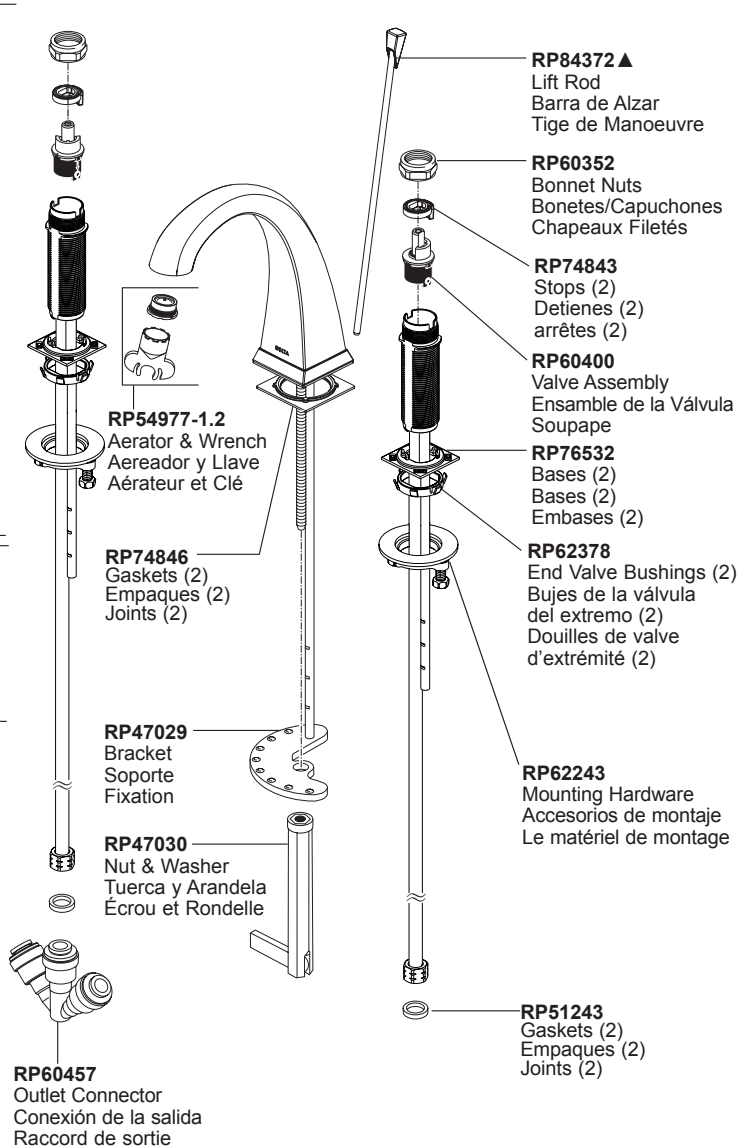

Model/Modelo/Modèle
35741-DST
 Series/Series/Seria

RP72131 ▲
 Decorative Supply Line Covers (PVC)
 Quantity 2, 30" Long
 Available as Accessory Order (Not Included)
 Tapas Decorativas para las Líneas de Suministro (PVC)
 Cantidad 2, 30" de largo
 Disponible como orden de accesorio (No incluido)
 Tubes décoratifs sur le tuyau d'arrivée d'eau (PVC)
 Quantité 2, 30 po de longueur
 Livrable séparément seulement (non inclus)

RP72130 ▲
 Decorative Supply Line Covers (metal)
 Quantity 2, 30" Long
 Available as Accessory Order (Not Included)
 Tapas Decorativas para las Líneas de Suministro (metal)
 Cantidad 2, 30" de largo
 Disponible como orden accesorio (No incluido)
 Tubes décoratifs sur le tuyau d'arrivée d'eau (métal)
 Quantité 2, 30 po de longueur
 Livrable séparément seulement (non inclus)

RP53429
 Adapters (Not Included)
 3/8"-24 UNEF to 1/2"-20 UN &
 3/8"-24 UNEF to 1/2"-14 NPSM
 Adaptadors (No incluido)
 3/8"-24 UNEF to 1/2"-20 UN &
 3/8"-24 UNEF to 1/2"-14 NPSM
 Adapteurs (non inclus)
 3/8 po-24 UNEF to 1/2 po-20 UN et
 3/8 po-24 UNEF to 1/2 po-14 NPSM

RP84373 ▲
 Handle Assemblies
 Conjunto de manija
 Montage de la manette