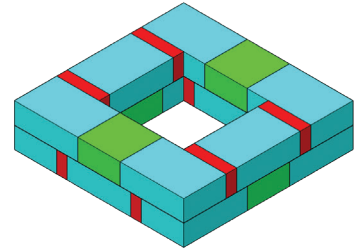

RUMBLESTONE® PROJECT BUILDING INSTRUCTIONS

Edificio del proyecto Instrucciones RumbleStone®

PAVESTONE
Creating Beautiful Landscapes®

2