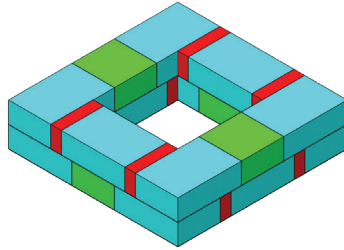

RUMBLESTONE® PROJECT BUILDING INSTRUCTIONS

Edificio del proyecto Instrucciones RumbleStone®

PAVESTONE
Creating Beautiful Landscapes®

2