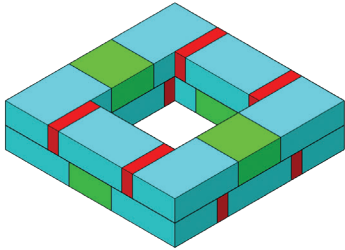

RUMBLESTONE® PROJECT BUILDING INSTRUCTIONS

Edificio del proyecto Instrucciones RumbleStone®

PAVESTONE
Creating Beautiful Landscapes®

2