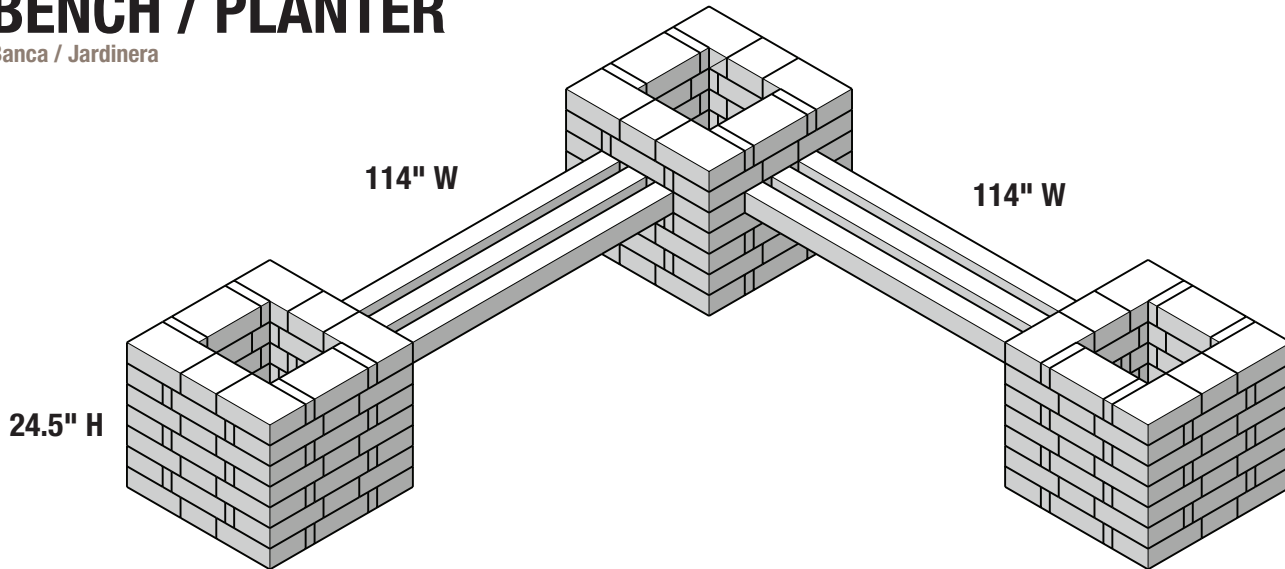

BENCH / PLANTER

Banca / Jardinera

NUMBER OF PIECES PER PROJECT:

Número de piezas por proyecto:

HOME DEPOT SKU#

			Café	Sierra Blend	GreyStone
	Mini Mini	120	163156	397745	164917
	Medium Mediana	60	165955	397681	166379
	Large Grande	159	166606	396781	166804

6 – 4" x 4" x 72" Boards* (Fir, Cedar, or Pressure Treated) *Board lengths can vary if desired.
6 – 4" x 4" x 72" Madera* (Pino Abeto, Cedro, o Presurizada) *Piezas de madera pueden ser de diferentes tamaños.