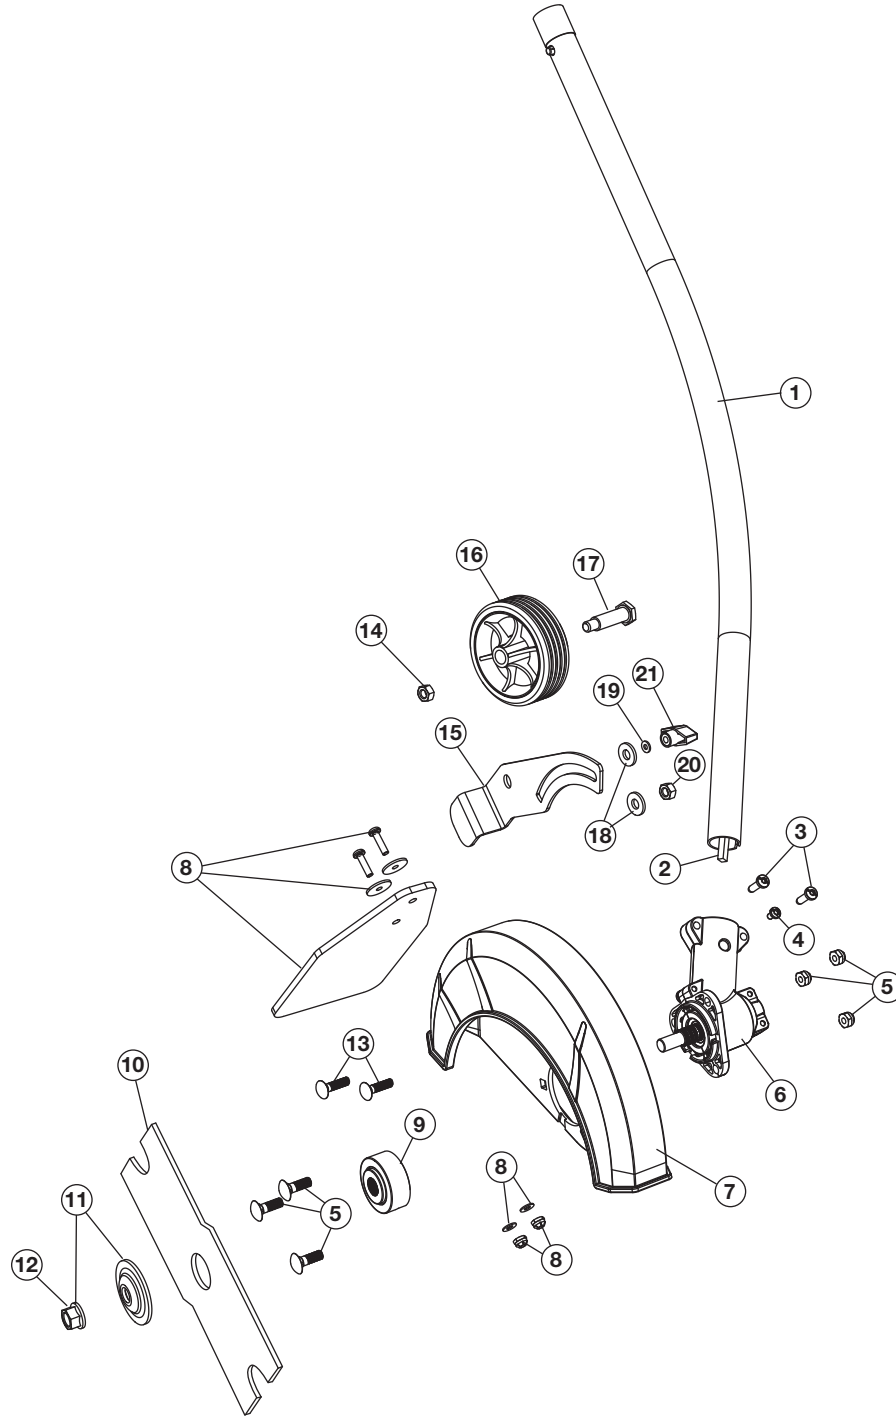

REPLACEMENT PARTS - MODEL LE720
LAWN EDGER ADD-ON
 PPN 41AJLE-C902

Item	Part No.	Description
1	753-04259	Boom Assembly
2	753-05267	Drive Shaft
3	791-182195	Boom Mounting Hardware
4	791-182519	Anti-Rotation Screw
5	753-1217	Guard Mounting Hardware
6	753-04258	Gearbox Assembly
7	753-04260	Blade Guard
8	753-04262	Deflector w/Hardware
9	753-04261	Spacer
10	791-613223B	Blade
11	791-147490	Blade Clamp Washer
12	791-613221	Blade Retainer Nut

Item	Part No.	Description
13	753-04270	Wheel Bracket Mounting Bolt
14	753-04264	Nut
15	753-04265	Edger Guide
16	791-181242	Wheel
17	753-06718	Shoulder Bolt
18	791-182216	Washer
19	791-182215	Washer
20	791-180050	Nut
21	791-182214	Edger Guide Knob