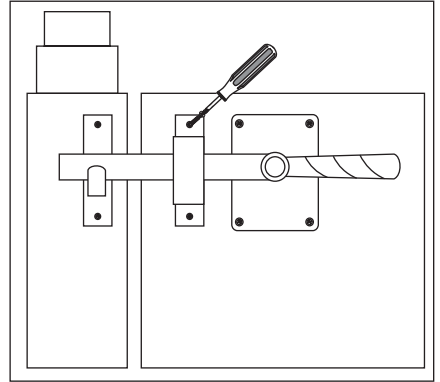

EVERBILT^{TM}

12 in CAST IRON DOOR LEVER DROP BAR LATCH OLD WORLD PEWTER

Pestillo de barra de caída de palanca de puerta de hierro fundido, pewter del antiguo mundo, de 12 plg (30 cm)

Ideal for wood, vinyl, composite and metal doors.

INSTRUCTIONS:

1. Place drop bar latch in desired location and mark screw holes
  #14 x 1-1/2 in.
2. Drill 3/16 in pilot holes.
3. Install the drop bar latch using the #14 x 1-1/2 in. Phillips Head screws provided.
4. Install and tighten screws.