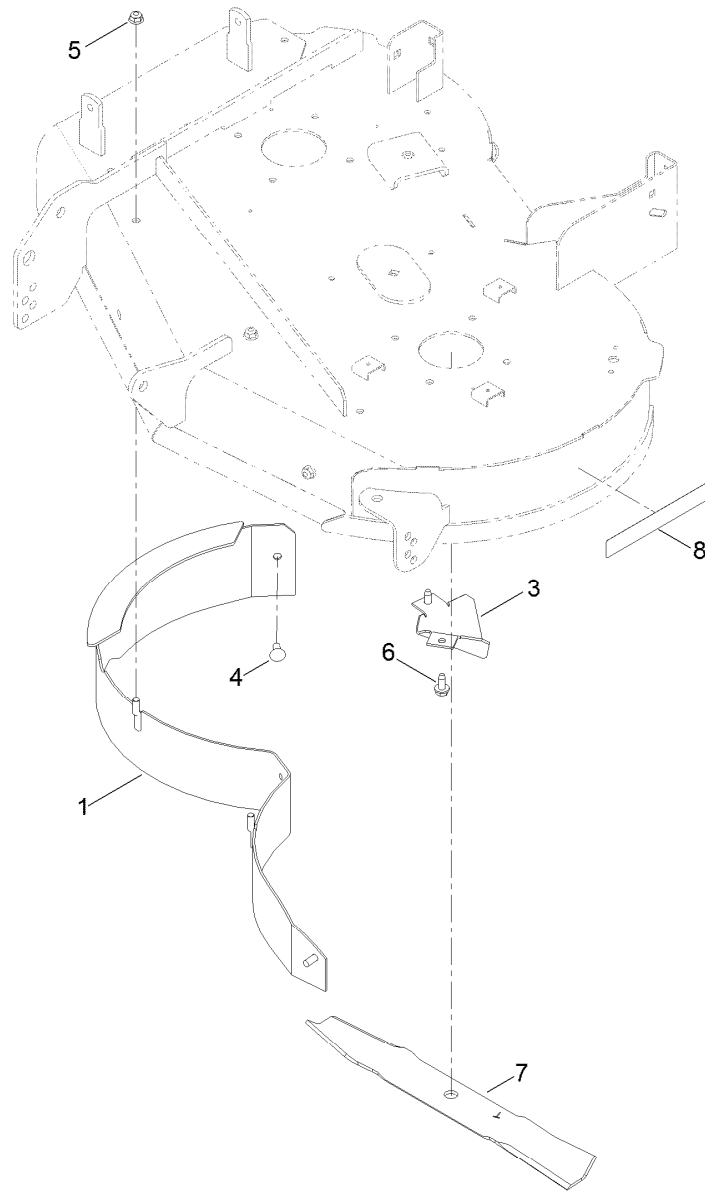

**Count on it.**

**Parts Catalog**

**34in Recycler® Kit**

**TimeCutter® MX Series Riding Mower**

Model No. 131-4184

## 34 Inch Recycler Kit

<i>Ref.</i>	<i>Part Number</i>	<i>Qty.</i>	<i>Description</i>
1	127-0060-03	1	Baffle ASM
3	119-3389-03	1	Kicker-Flanged
4	3230-1	1	Bolt-CARR
5	104-8300	4	Nut-Flange, NI
6	32144-70	2	Screw-HWHTF
7	115-5062-03	2	Blade-Mulch, 17.50 Inch
8	119-2368	1	Decal-Recycler