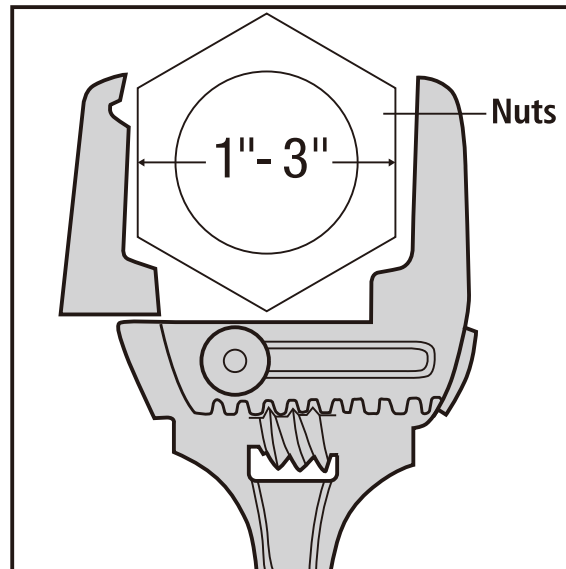

### ADJUSTABLE PLUMBERS WRENCH

- **Jaw Capacity: 1 in to 3 in**
- **For Slip and Lock Nuts, Basket Strainer Nuts and Spud Nuts**

- **Capacidad de la mordaza: De 1 a 3 plg**
- **Para tuercas deslizantes y contratuercas, tuercas para coladero tipo canasta y tuercas de conexión**